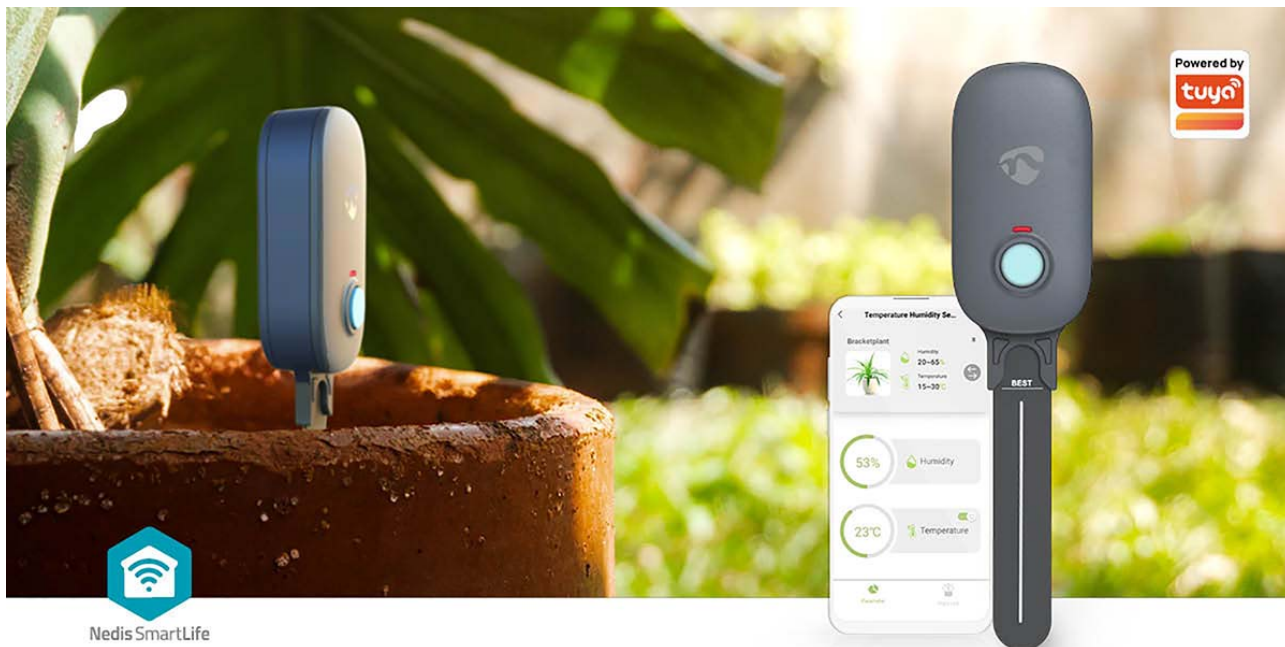

nedis

SmartLife Soil Moisture Meter

Bluetooth® | Battery Powered | IP55 | 0 - 100 | Android™ / IOS

Märke: Nedis | Artikelnummer: BTSM1GY | Product EAN number: 5412810451692

Inner Carton EAN: 5412810452439 | Outer Carton EAN: 5412810452446

Nedis Bluetooth Smart Sensor är din nyckel till att skapa den perfekta miljön för dina växter. Denna innovativa sensor är utrustad med avancerade funktioner som gör den till ett viktigt verktyg för alla gröna fingrar.

Nedis Bluetooth Smart Sensor är utformad för att mäta både markfuktighet och omgivningstemperatur och ger exakta data direkt vid växternas rötter. Oavsett om du har en frodig trädgård, en terrass prydd med planteringslådor eller till och med en inomhusoas, är den här sensorn tillräckligt mångsidig för att trivas var som helst.

Läs mer online

Egenskaper

- Bluetooth smart sensor för mätning av markfuktighet och omgivningstemperatur
- Sensorn kan användas var som helst i trädgården eller i planteringar på terrassen, balkongen eller inomhus
- Mäter exakt där det gör skillnad, direkt vid växtens rötter, oavsett om det är djupare i gräsmattan eller i en blomkruka
- Levererar exakta mätdata automatiskt till Nedis SmartLife-appen
- Med Nedis SmartLife-app kan du styra och övervaka den direkt från din smartphone