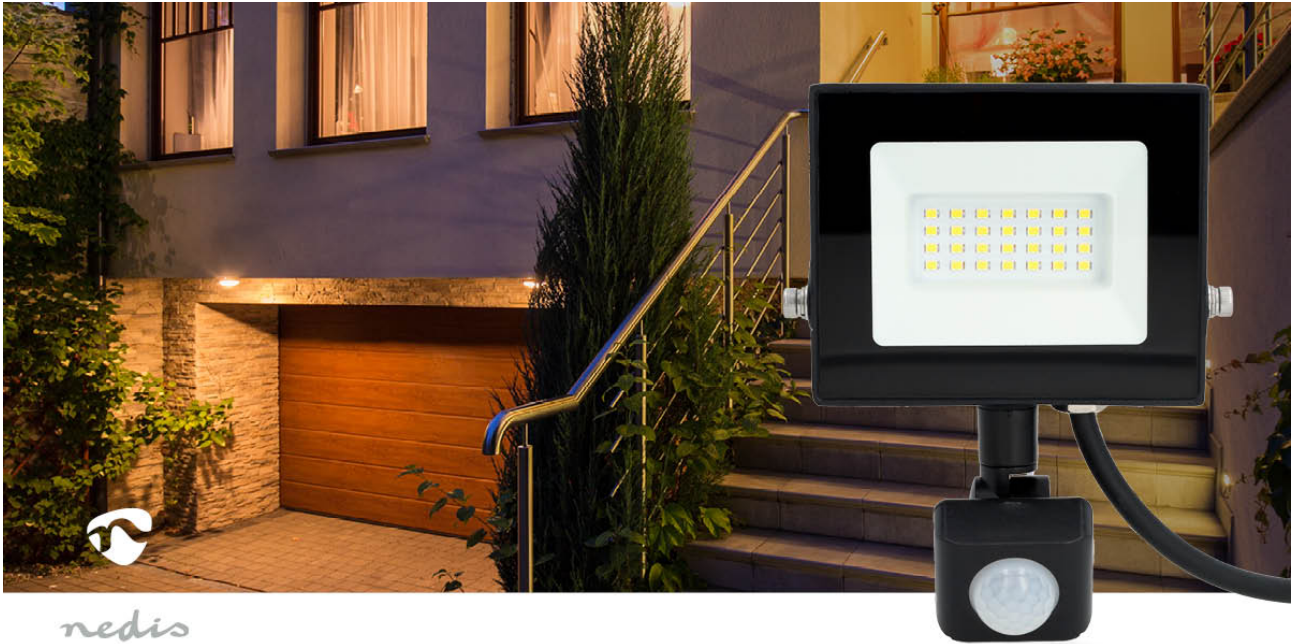

nedis

LED Strålkastare

**4000 K | Angivet ljusflöde: 1620 lm | IP44 | 1.00 m | Energiklass: F |
220 - 240 V AC 50/60 Hz | 20 W**

Märke: Nedis | Artikelnummer: LLFLP15BLK | Product EAN number: 5412810450800

Inner Carton EAN: 5412810450985 | Outer Carton EAN: 5412810450992

Nedis LED-strålkastare med rörelsesensor är den ultimata lösningen för dina behov av utomhusbelysning och för att lysa upp dina utomhusutrymmen på ett briljant sätt.

Med en låg strömförbrukning på endast 20 watt säkerställer denna strålkastare energieffektivitet samtidigt som den ger exceptionell ljusstyrka. Med ett detekteringsområde på 3 x 8 meter och en justerbar starttid på 10 sekunder till 7 minuter garanterar den optimal säkerhet genom att lysa upp när rörelse upptäcks.

Läs mer online

Egenskaper

- LED-strålkastare med rörelsedetektering som säkerställer energieffektivitet och förbrukar endast 20 watt ström
- Detekteringsområde på 3 x 8 meter
- Inkopplingstid justerbar mellan 10 sekunder och 7 minuter
- Ger en hög ljusstyrka på 1620 lumen, vilket gör den lämplig för olika utomhusbelysningsapplikationer
- En färgtemperatur på 4000K ger tydlig synlighet i utomhusområden
- Justerbart monteringsfäste som ger flexibilitet i belysningsvinklar och täckning