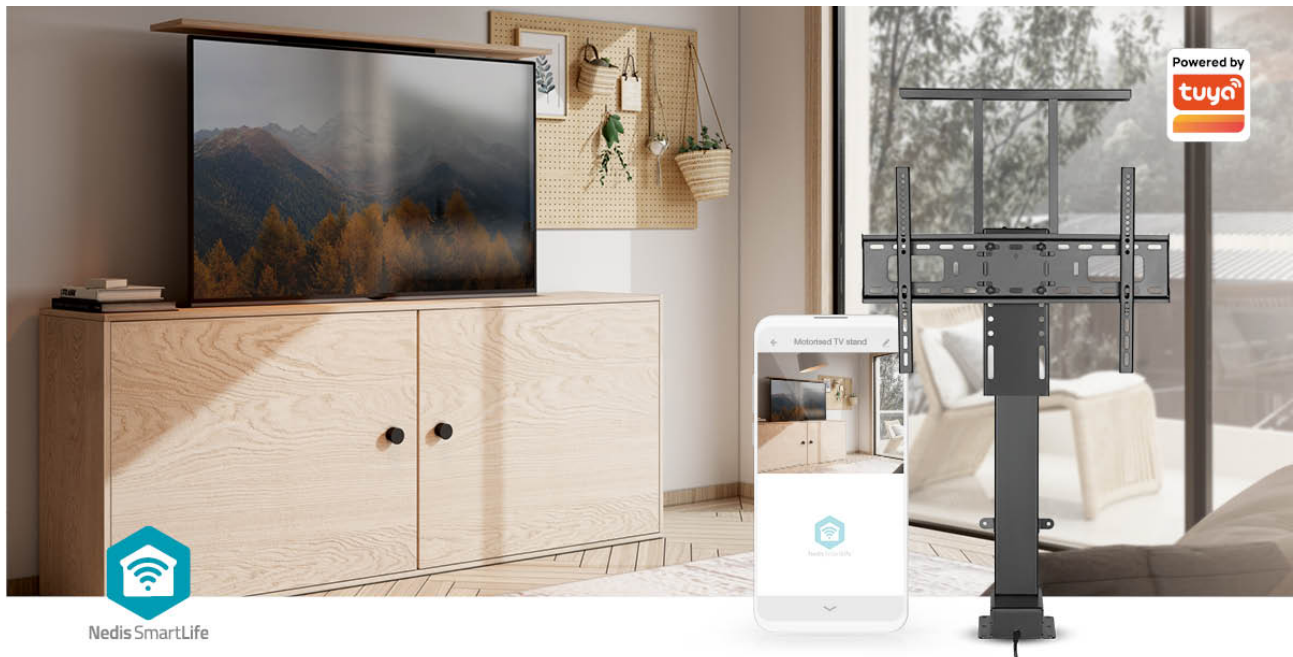

nedis

Motoriserad TV-hiss

**37 - 80 " | Maximal skärmvikt som stöds: 60 kg | Inbyggd skåpdesign |
lyft räckvidd: 68 - 158 cm | Fjärrstyrd | ABS / Stål | Svart**

Märke: Nedis | Artikelnummer: TVSM5840BK | Product EAN number: 5412810450466

Inner Carton EAN: | Outer Carton EAN:

Denna Nedis SmartLife Wi-Fi motoriserade TV-lyft är utformad för att dölja platt-TV-apparater från 37 till 80 tum i skåp. Skåpets övre panel kan monteras på stativet för att försegla lådan när hissen sänks. Detta sparar utrymme och hjälper till att bibehålla ett minimalistiskt utseende.

Sömlös anslutning

Vår Smart Wi-Fi TV Lift är utformad för enkel integrering i ditt hem. Med direkt Wi-Fi-anslutning och ingen separat hubb krävs kan du enkelt ansluta till ditt Wi-Fi-nätverk och styra hissen med Nedis Smartlife-appen. Hantera din TV-lyft var som helst med bara några få tryck på din smartphone.

Robust konstruktion

Läs mer online

Egenskaper

- Smart Wi-Fi motoriserad TV-lyft för TV-skärmar från 37" till 80"
- Enkelt att ansluta direkt till ditt Wi-Fi-nätverk - ingen separat hubb krävs
- Anslut till ditt Wi-Fi och styr väggfästet med stöd för Nedis Smartlife-appen
- Revolutionerande lyftdesign för att skapa unika integrerade skåp för att dölja TV:n
- Starka och hållbara komponenter - max TV-lastkapacitet på 60 kg.
- Kraftfull kvalitetsmotor ger automatisk upp- och nedlyftfunktion med låg decibel (<50dB)