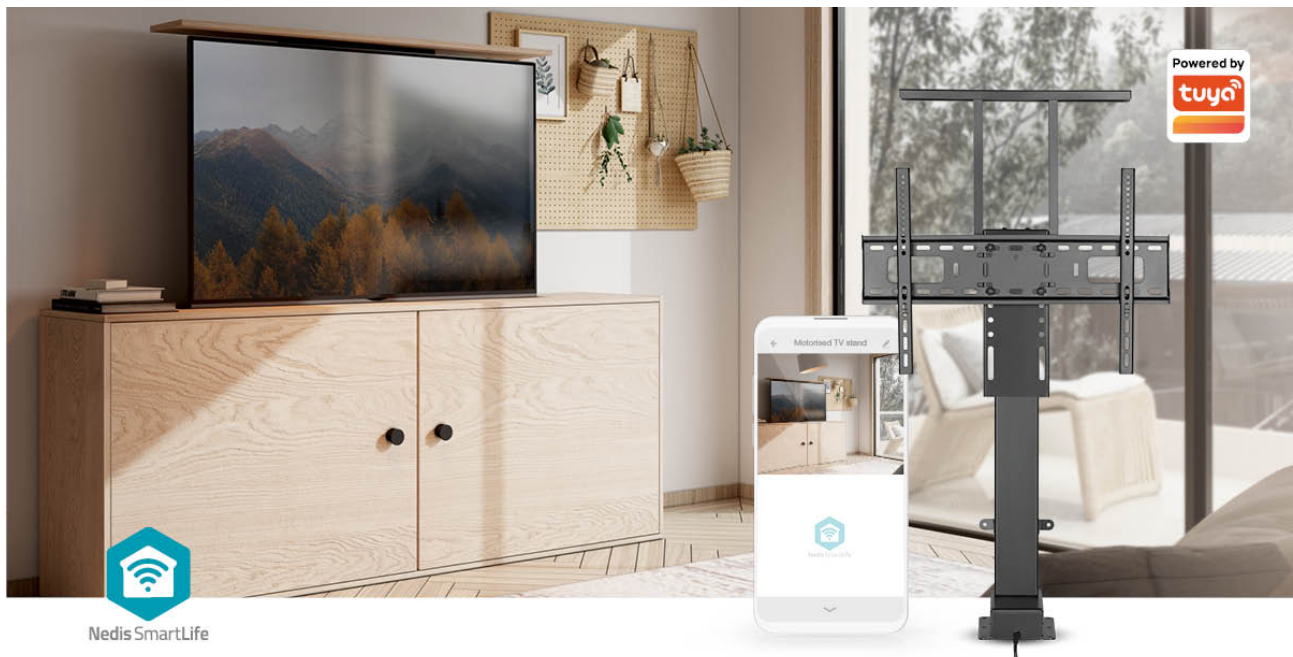

nedis

SmartLife Motorized TV Lift

37 - 80 " | Maximum supported screen weight: 60 kg | Built-in Cabinet Design | Lift range: 79 - 184 cm | Remote controlled | ABS / Steel | Black

Märke: Nedis | Artikelnummer: TVSM5840BK | Product EAN number: 5412810450466

Inner Carton EAN: | Outer Carton EAN:

Denna Nedis SmartLife Wi-Fi motoriserade TV-lyft är utformad för att dölja platt-TV-apparater från 37 till 80 tum i skåp. Skåpets övre panel kan monteras på stativet för att försegla lådan när hissen sänks. Detta sparar utrymme och hjälper till att bibehålla ett minimalistiskt utseende.

Sömlös anslutning

Vår Smart Wi-Fi TV Lift är utformad för enkel integrering i ditt hem. Med direkt Wi-Fi-anslutning och ingen separat hubb krävs kan du enkelt ansluta till ditt Wi-Fi-nätverk och styra hissen med Nedis Smartlife-appen. Hantera din TV-lyft var som helst med bara några få tryck på din smartphone.

Robust konstruktion

Läs mer online

Egenskaper

- Smart Wi-Fi motoriserad TV-lyft för TV-skärmar från 37" till 80"
- Enkelt att ansluta direkt till ditt Wi-Fi-nätverk - ingen separat hubb krävs
- Anslut till ditt Wi-Fi och styr väggfästet med stöd för Nedis Smartlife-appen
- Revolutionerande lyftdesign för att skapa unika integrerade skåp för att dölja TV:n
- Starka och hållbara komponenter - max TV-lastkapacitet på 60 kg.
- Kraftfull kvalitetsmotor ger automatisk upp- och nedlyftfunktion med låg decibel (<50dB)