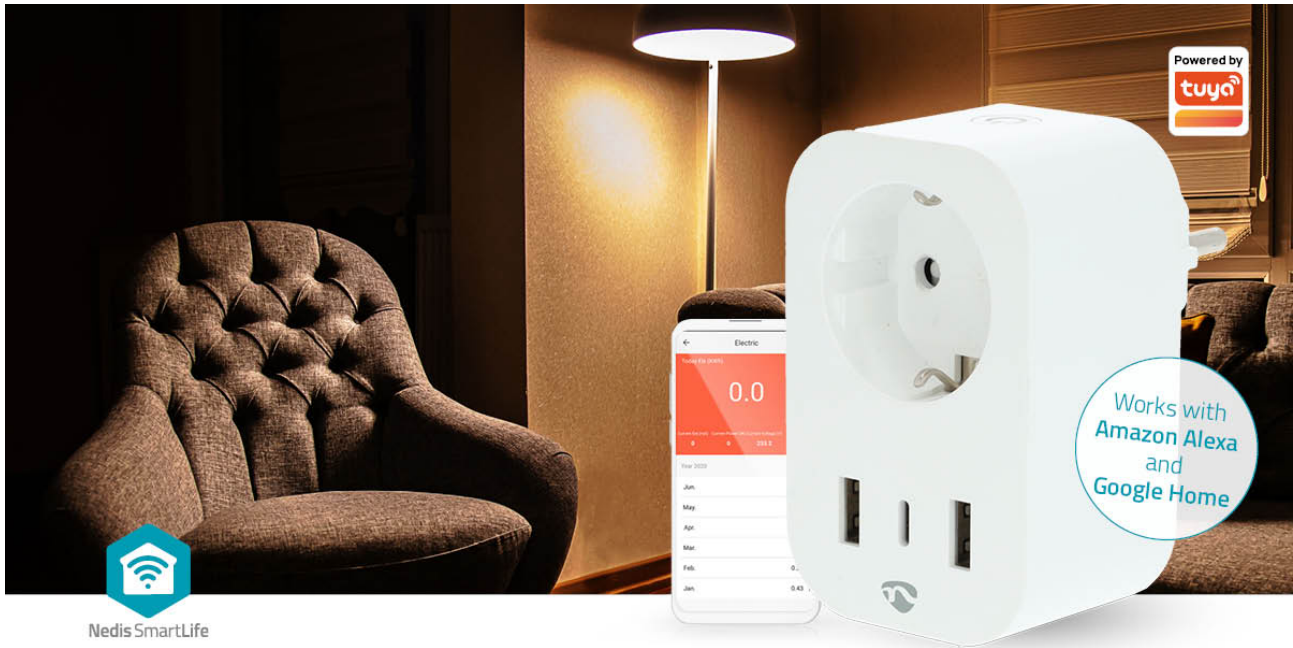

## SmartLife Smart Plug

**Wi-Fi | IP21 | Strömmätare | 3680 W | Type F (CEE 7/7) / 1x USB-C™ / 2x USB | 0 - 55 °C | Android™ / IOS | Vit | 1 st.**

Märke: Nedis | Artikelnummer: WIFIP151FWT | Product EAN number: 5412810448340

Inner Carton EAN: 5412810448487 | Outer Carton EAN: 5412810448494

Byt enkelt vilken produkt som helst med denna Nedis Smart Wi-Fi-strömkontakt (t.ex. en lampa, radio, fläkt, vattenkokare, uppvärmd filt) från din smartphone var du än är eller med ett enkelt röstkommando till din Google Home- eller Amazon Alexa-enhet. Denna smarta kontakt har ett uttag samt en USB-C och två USB-A-portar, så att du enkelt kan ansluta vilken USB-enhet som helst.

Förutom att styra det live kan du också ställa in ett schema för att slå på / av vid önskade tider, eller baserat på soluppgång / solnedgång. Detta kan göras för din egen bekvämlighet när du är hemma, eller för att simulera din närvaro medan du faktiskt är hemifrån för att avskräcka inbrottstjuvar.

### Egenskaper

- Smart Wi-Fi-uttag för att slå på eller stänga av lampor eller apparater snabbt och enkelt
- Har en USB-C- och två USB-A-portar så att du enkelt kan ansluta och ladda i valfri USB-enhet
- USB-portar stöder Power Delivery 20W och Quick Charge-teknik
- Lätt att ansluta direkt till ditt Wi-Fi-nätverk - ingen separat hubb krävs
- Använd Nedis® SmartLife-appen för att ställa in timers eller scheman för att slå på/av automatiskt
- Möjligt att slå på / av manuellt