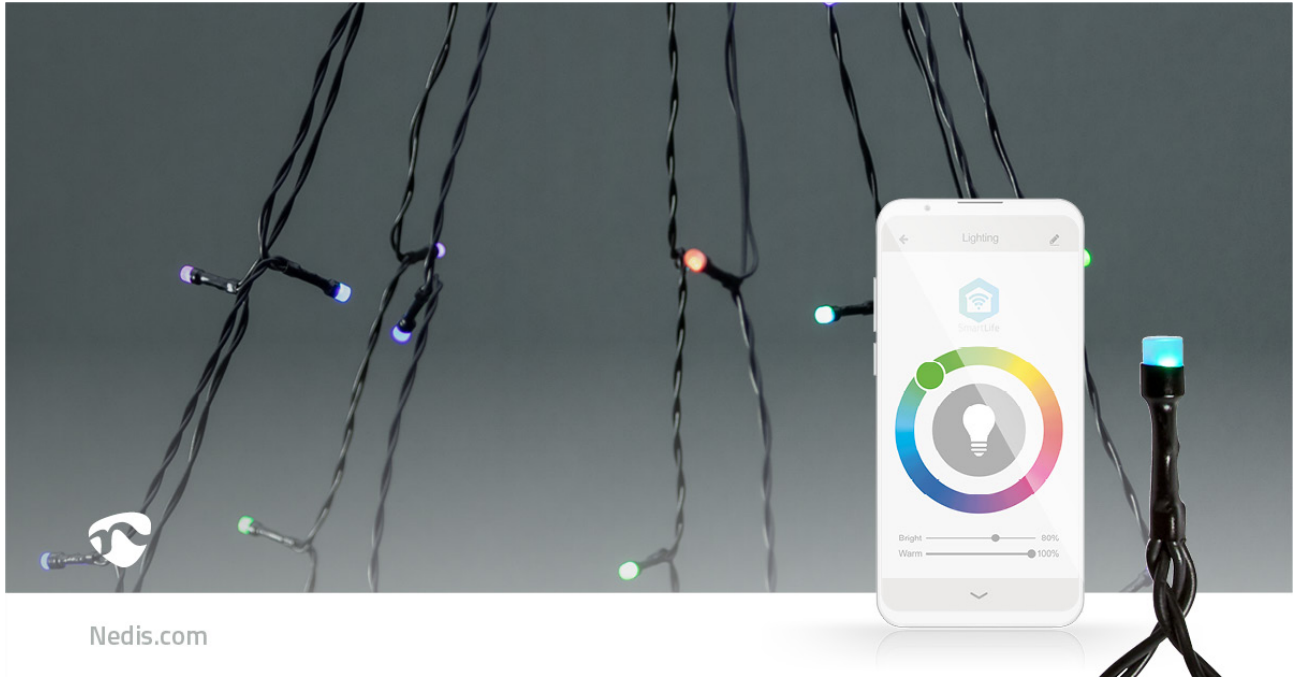

# SmartLife Dekorativ LED

Träd | Wi-Fi | RGB | 180 LED's | 10 x 2 m | Android™ / IOS

Märke: Nedis | Artikelnummer: WIFILXT01C180 | Product EAN number: 5412810404360

Inner Carton EAN: 5412810408085 | Outer Carton EAN: 5412810408092

Nedis.com

Nedis smarta hängande träd med Wi-Fi och lysdioder i fullfärg har 10 ljusslingor på 2 meter och är särskilt utformat för att hängas upp i flaggstänger, pergolor eller på uteplatser. Fördelen med det hängande trädet är att det tar upp lite utrymme, men ger en vacker effekt. Den avancerade smarta tekniken höjer upp dina dekorationer till nästa nivå. Du kan välja någon av de 7 fördefinierade effekterna med olika typer av rörliga mönster eller ett läge med fast sken i appen. För extra bekvämlighet kan du ställa in tider och rutiner så att din ljusslinga alltid tänds vid rätt tidpunkt.

## Egenskaper

- Smart dekorationsträd med varmvita LED-lampor och Wi-Fi
- De 10 slingorna är 2 meter långa och har 180 LED-lampor - 18 LED per slinga och svart kabel
- Kan användas utomhus
- Lätt att ansluta direkt till ditt Wi-Fi-nätverk - kräver ingen separat hubb
- Dimbar ljusstyrka
- 7 fördefinierade rörliga mönster och ett läge med fast sken
- Musiklägen via den inbyggda mikrofonen
- Ställ in timer eller scheman för att starta och stänga av automatiskt