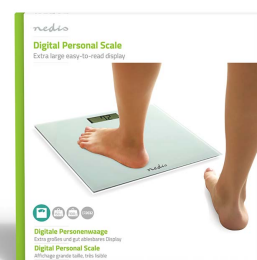

Nedis.se/PESC500WT