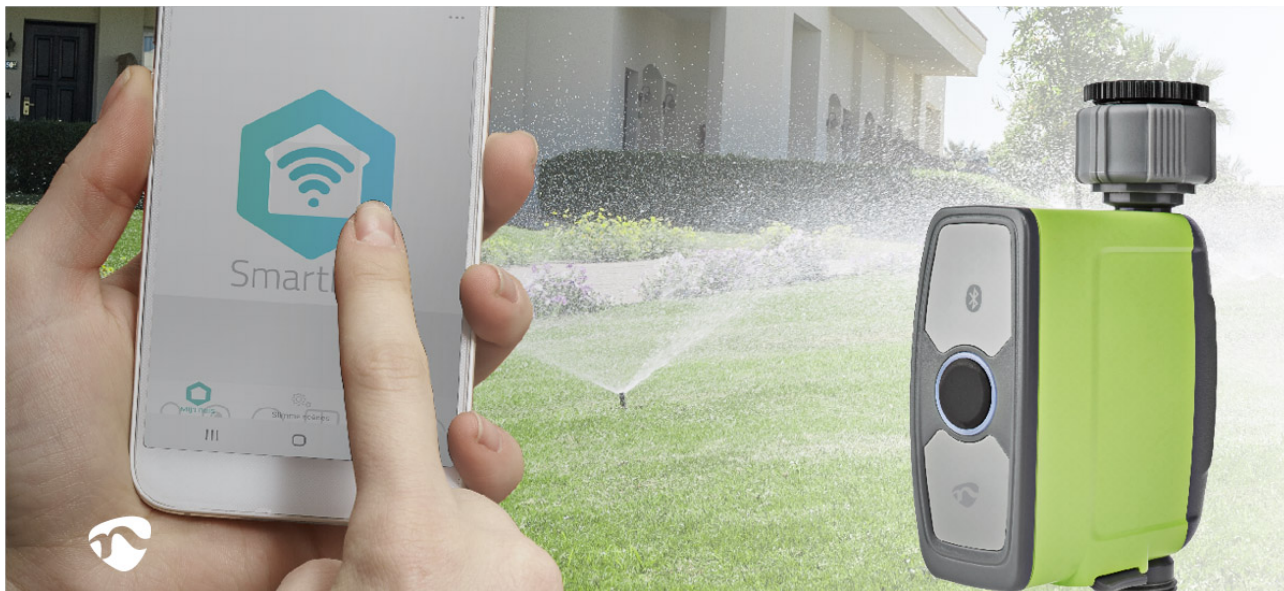

nedis

SmartLife Vattenkontroll

Bluetooth® | Batteridrivnen | IP54 | Maximalt vattentryck: 8 Bar | Android™ / IOS

Märke: Nedis | Artikelnummer: BTWV10GN | Product EAN number: 5412810334377

Inner Carton EAN: 5412810417308 | Outer Carton EAN: 5412810417315

Nedis.com

Nedis Smartlife vattenkontroll ger utomhuskranen smart vattenförsörjning som du kan schemalägga med din smartphone eller hantera med den inbyggda knappen.

Tillförlitlig kontroll av bevattning av växter eller gräsmatta även när du inte är hemma. Montera den bara mellan vattenkran och sprinkler eller trädgårdsslang (inga verktyg behövs) och anslut den i Nedis SmartLife-appen via en direkt Bluetooth-anslutning.

Läs mer online

Egenskaper

- Lättinstallerad: det behövs inga verktyg
- 100% trådlös lösning
- Bluetooth lågenergilösning
- Styr via SmartLife-appen eller manuellt på styrenheten
- Oberoende av Wi-Fi-räckvidd eftersom den ansluts till telefonen via Bluetooth
- Enkel inställning av olika scheman
 - upp till 3 veckoscheman
 - bevattning från 1 minut till 12 timmar
 - intervalläge: 5 sekunder - 1 minut
 - Mäter och visar vattenflödet (liter vatten per dag) i ett diagram