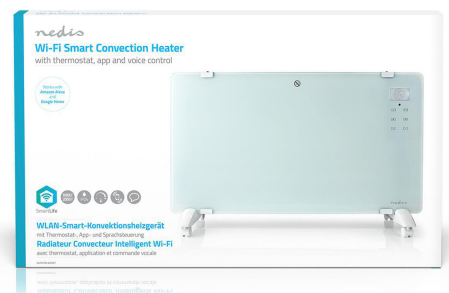

Nedis.se/WIFIHTPL20FWT