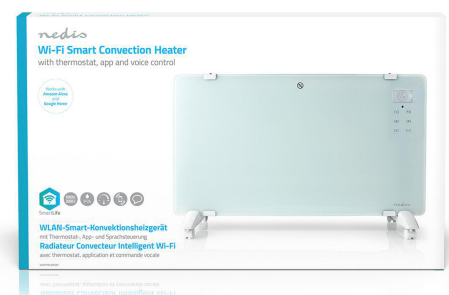

Nedis.se/WIFIHTPL20FWT