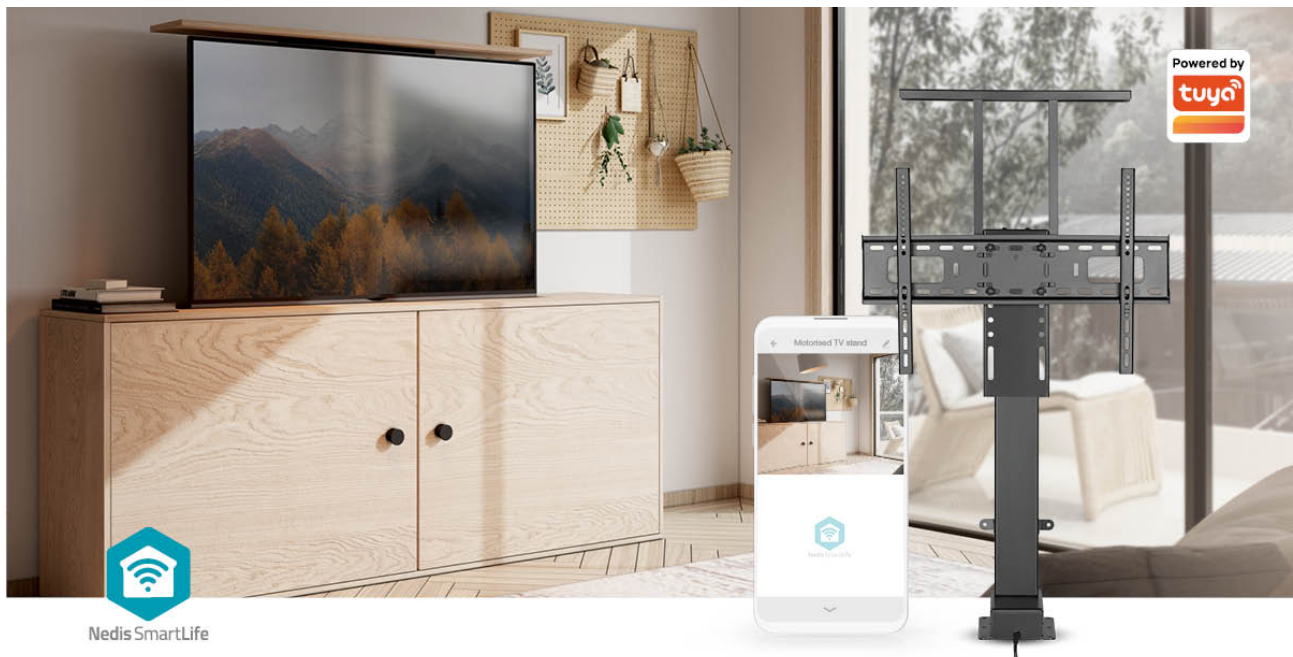

nedis

SmartLife Motorized TV Lift

37 - 80 " | Maximum supported screen weight: 60 kg | Built-in Cabinet Design | Lift range: 79 - 184 cm | Remote controlled | ABS / Steel | Black

Merke: Nedis | Artikelnummer: TVSM5840BK | Product EAN number: 5412810450466

Inner Carton EAN: | Outer Carton EAN:

Denne Nedis SmartLife Wi-Fi motoriserte TV-heisen er designet for å skjule flatskjerm-TV-er fra 37" til 80" i skap. Topppanelet på skapet kan monteres på stativet for å forsegle boksen når heisen senkes. Dette sparer plass og bidrar til å opprettholde et minimalistisk utseende.

Sømløs tilkobling

Vår smarte Wi-Fi TV-heis er designet for enkel integrering i hjemmet ditt. Med direkte Wi-Fi-tilkobling og ingen separat hub som kreves, kan du enkelt koble til Wi-Fi-nettverket ditt og styre heisen ved hjelp av Nedis Smartlife-appen. Administrer TV-heisen fra hvor som helst med bare noen få trykk på smarttelefonen.

Robust konstruksjon

Les mer på nettet

Egenskaper

- Smart Wi-Fi motorisert TV-heis for TV-skjermer fra 37" til 80"
- Enkelt å koble direkte til Wi-Fi-nettverket ditt - ingen separat hub kreves
- Koble til Wi-Fi og kontroller veggfestet med støtte for Nedis Smartlife-appen
- Revolusjonerende heisdesign for å skape unike integrerte skap for å skjule TV-en
- Sterke og holdbare komponenter - maks TV-lastekapasitet på 60 kg.
- Kraftig kvalitetsmotor gir automatisk løftefunksjon med lav desibel (<50dB)