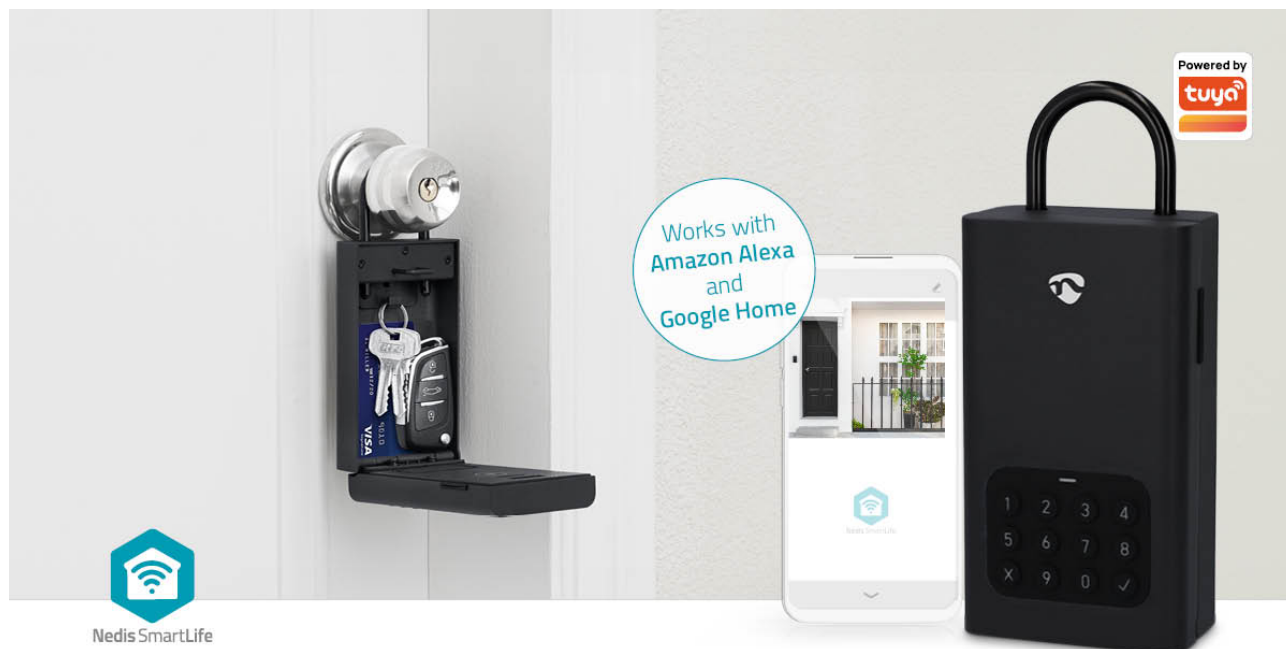

nedis

SmartLife nøkkelboks

Key Safe | Bluetooth® | Utendørs | Nøkkellås | IPX5 | Sort

Merke: Nedis | Artikelnummer: BTHKB10BK | Product EAN number: 5412810438600

Inner Carton EAN: | Outer Carton EAN: 5412810439478

Nedis Smart Bluetooth-låseboks er den ultimate løsningen for sikker og praktisk nøkkeloppbevaring for både hjemmebruk og daglig bruk og for forretningsbruk. Vår Smart Bluetooth-låseboks er designet for å gi maksimal fleksibilitet og bekvemmelighet. Den kan installeres permanent på en vegg eller brukes som en bærbar løsning med sjakkelen som passer over et dørhåndtak. Låskassen er stor nok til å lagre husnøkler, kredittkort og til og med bilnøkler i den.

Les mer på nettet

Egenskaper

- Smart Bluetooth-låseboks for permanent eller bærbar installasjon
- Veggmontert løsning eller sjakkelløsning for over dørhåndtaket
- Stor nok til å lagre nøkler, nøkkelkort, kredittkort og andre verdisaker
- Ideell for daglig hjemmebruk med familiemedlemmer eller for forretningsbruk (husleie, garasjer)
- Enkel passordadministrasjon
- - ekstern tilgang ; en tidskode + midlertidig kode; Brukerens besøkslogger
- Flere måter å låse opp:
 - - eksternt via Nedis Smartlife-appen