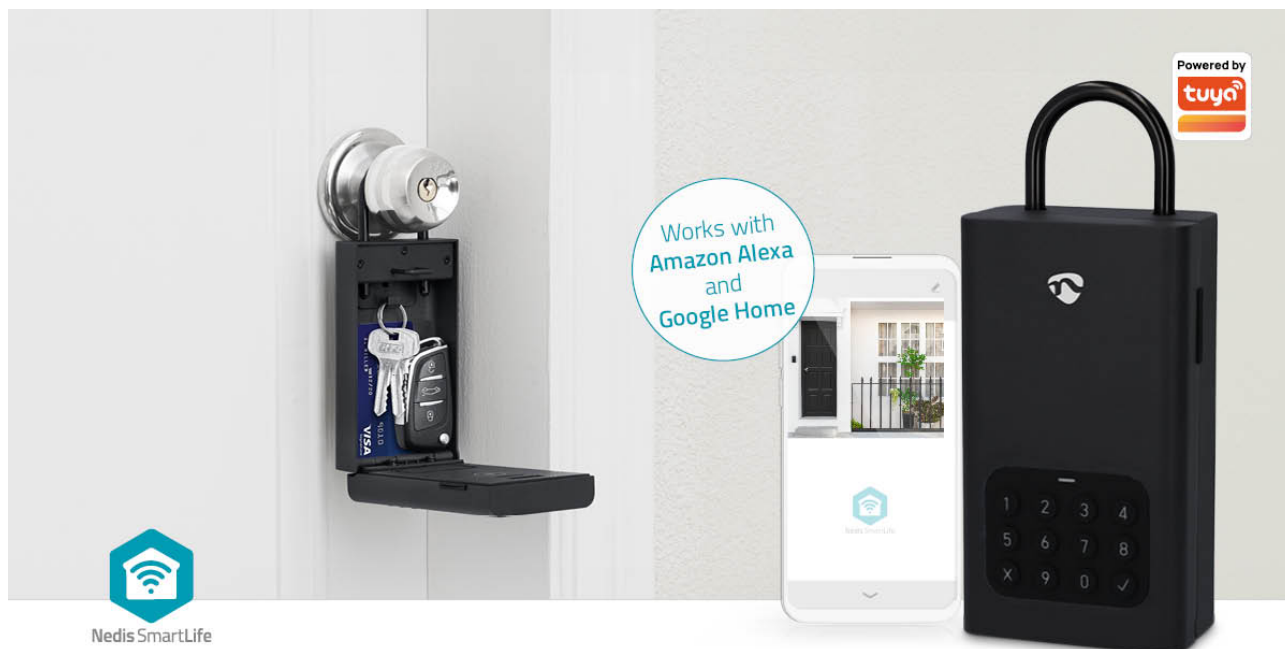

# nedis

## SmartLife nøkkelboks

**Key Safe | Bluetooth® | Utendørs | Nøkkellås | IPX5 | Sort**

Merke: Nedis | Artikkelnummer: BTHKB10BK | Product EAN number: 5412810438600

Inner Carton EAN: | Outer Carton EAN: 5412810439478

Nedis Smart Bluetooth-låseboks er den ultimate løsningen for sikker og praktisk nøkkeloppbevaring for både hjemmebruk og daglig bruk og for forretningsbruk. Vår Smart Bluetooth-låseboks er designet for å gi maksimal fleksibilitet og bekvemmelighet. Den kan installeres permanent på en vegg eller brukes som en bærbar løsning med sjakkelen som passer over et dørhåndtak. Låskassen er stor nok til å lagre husnøkler, kredittkort og til og med bilnøkler i den.

### Egenskaper

- Smart Bluetooth-låseboks for permanent eller bærbar installasjon
- Veggmontert løsning eller sjakkelløsning for over dørhåndtaket
- Stor nok til å lagre nøkler, nøkkelkort, kredittkort og andre verdisaker
- Ideell for daglig hjemmebruk med familiemedlemmer eller for forretningsbruk (husleie, garasjer)
- Enkel passordadministrasjon
- - ekstern tilgang ; en tidskode + midlertidig kode; Brukerens besøkslogger
- Flere måter å låse opp:
  - - eksternt via Nedis Smartlife-appen