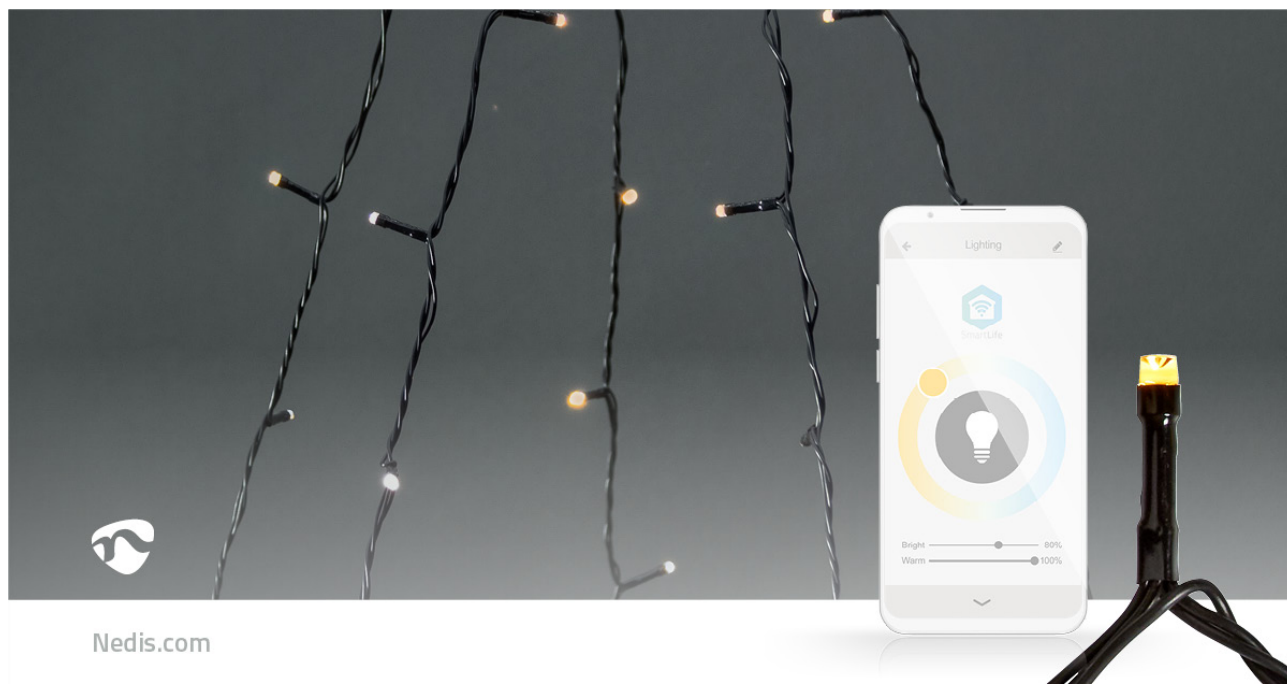

# SmartLife Dekorativ LED

**Tre | Wi-Fi | Varm til avkjølt hvitt | 200 LED's | 20.0 m | 5 x 4 m |  
Android™ / IOS**

Merke: Nedis | Artikkelnummer: WIFILXT12W200 | Product EAN number: 5412810404353

Inner Carton EAN: 5412810408061 | Outer Carton EAN: 5412810408078

Dette smarte Wi-Fi hengende treet med varm- og kaldhvite LED-lamper som er enkelt å bruke, har 5 lenker på 4 meter og er spesielt laget for oppheng på flaggstenger, pergolaer eller terrasser. Fordelen med dette hengende treet er at det tar liten plass, men ser veldig bra ut. Den avanserte smarte teknologien tar dekoreringen din til et nytt nivå. I tillegg til at du kan styre ønsket lysstyrke, kan du også velge en av 11 forhåndsdefinerte effekter med forskjellige slags bevegelige mønstre eller jevn modus i appen. For enda mer komfort kan du angi tidsur og rutiner slik at lyslenken alltid lyser når du ønsker.

## Egenskaper

- Smart Wi-Fi-lyslenke med varm- og kaldhvite LED-lamper
- 5 lenker på 4 meter med 200 LED-lamper – 40 LED-lamper per meter og sort kabel
- Egnet for utendørs bruk
- Enkel å koble direkte til Wi-Fi-nettverket – ingen egen hub kreves
- Lysstyrken kan dimmes
- 11 forhåndsdefinerte bevegelige mønstre og jevn modus
- Musikkmoduser takket være den integrerte mikrofonen
- Angi tidsur for å slå av/på automatisk
- Støtter talestyring – via Amazon Alexa eller Google Home