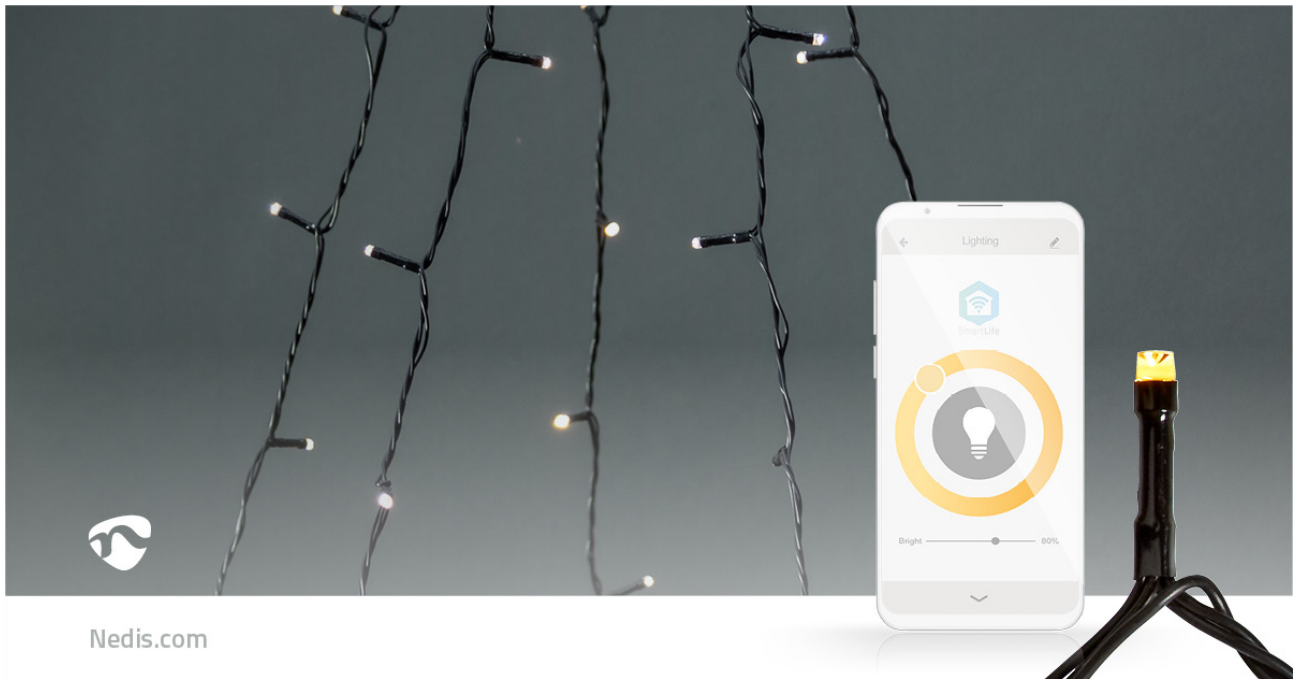

nedis

SmartLife Dekorativ LED

Tre | Wi-Fi | Varm Hvit | 200 LED's | 20.0 m | 5 x 4 m | Android™ / IOS

Merke: Nedis | Artikelnummer: WIFILXT11W200 | Product EAN number: 5412810404339

Inner Carton EAN: 5412810408023 | Outer Carton EAN: 5412810408030

Dette smarte Wi-Fi hengende treet fra Nedis med LED-lamper i fullfarge som er enkelt å bruke, har 5 lenker på 4 meter og er spesielt laget for oppheng på flaggstenger, pergolaer eller terrasser. Fordelen med dette hengende treet er at det tar liten plass, men ser veldig bra ut. Den avanserte smarte teknologien tar dekoreringen din til et nytt nivå. I tillegg til at du kan styre ønsket lysstyrke, kan du også velge en av 7 forhåndsdefinerte effekter med forskjellige slags bevegelige mønstre eller jevn modus i appen. For enda mer komfort kan du angi tidsur og rutiner slik at lyslenken alltid lyser når du ønsker.

Les mer på nettet

Egenskaper

- Smart Wi-Fi-lyslenke med varmhvite LED-lamper
- 5 lenker på 4 meter med 200 LED-lamper – 40 LED-lamper per lenke og sort kabel
- Egnet for utendørs bruk
- Enkel å koble direkte til Wi-Fi-nettverket – ingen egen hub kreves
- Lysstyrken kan dimmes
- 7 forhåndsdefinerte bevegelige mønstre og jevn modus
- Musikkmoduser takket være den integrerte mikrofonen
- Angi tidsur for å slå av/på automatisk
- Støtter talestyring – via Amazon Alexa eller Google Home
- Lang strømledning på 3 meter