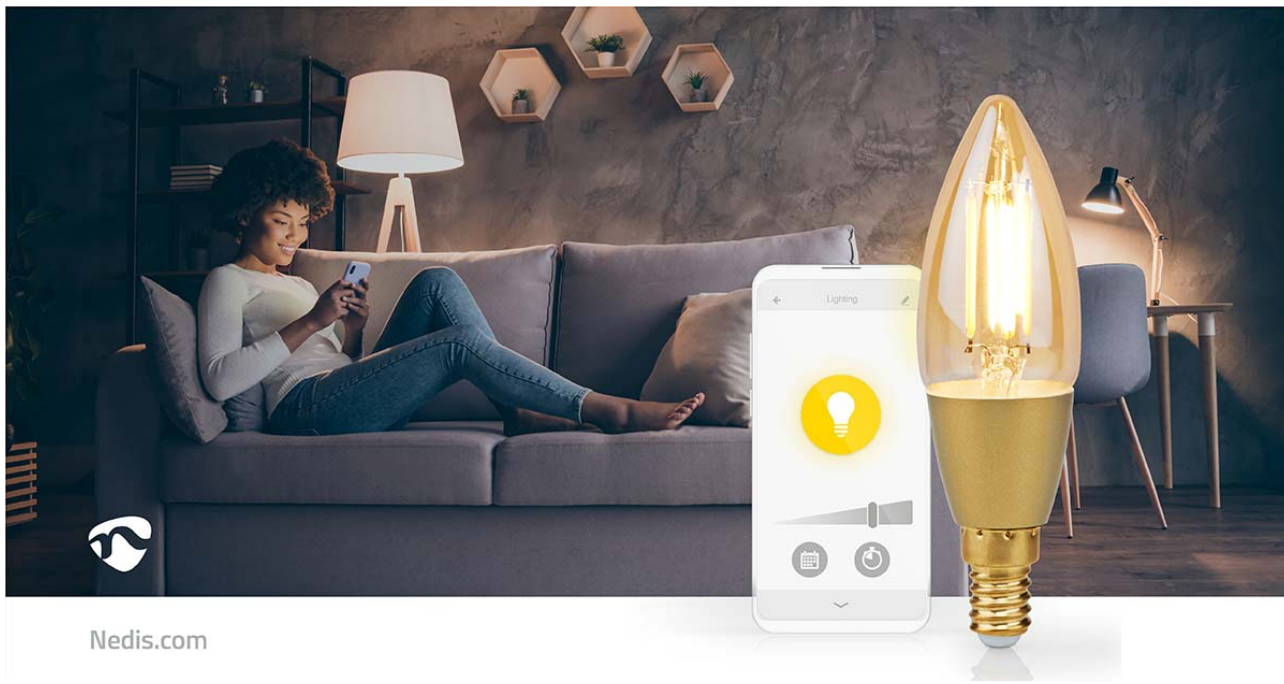

nedis

SmartLife LED lyspære

Wi-Fi | E14 | 470 lm | 4.9 W | Varm Hvit | 1800 - 3000 K | Glass | Android™ / IOS | Lyshvit

Merke: Nedis | Artikelnummer: WIFILRF10C37 | Product EAN number: 5412810335664

Inner Carton EAN: | Outer Carton EAN:

Nedis.com

Kombiner moderne teknologi med klassisk utseende med denne Smartpæren med Filament. Du kan kontrollere pærens lysstyrke med Nedis® SmartLife-appen eller koble pæren til Google Home eller Amazon Alexa for å styre den med stemmen. Du kan også bruke Smart-fjernkontrollen til enkelt å slå Smartpæren av og på eller justere lysstyrken.

Med timerfunksjonen kan du lage tidsskjemaer for når pæren skal slås av eller på, eller du kan raskt og enkelt lage smarte scenarier ved å bruke pæren sammen med andre produkter i SmartLife-serien fra Nedis®.

Enkelt å sette opp

Les mer på nettet

Egenskaper

- Kombiner moderne teknologi med den klassiske stilen til en pære med dimbart filament
- Tilkoblingsklar: kobles direkte til Wi-Fi
- Kontroller pærens lysstyrke – 1800–3000K
- Bruk Nedis® SmartLife-appen til å angi tidsinnstillinger for å slå den av/på automatisk
- Støtter fjernkontroll – gjør det mulig å kontrollere flere pærer samtidig
- Støtter talestyring – via Amazon Alexa eller Google Home