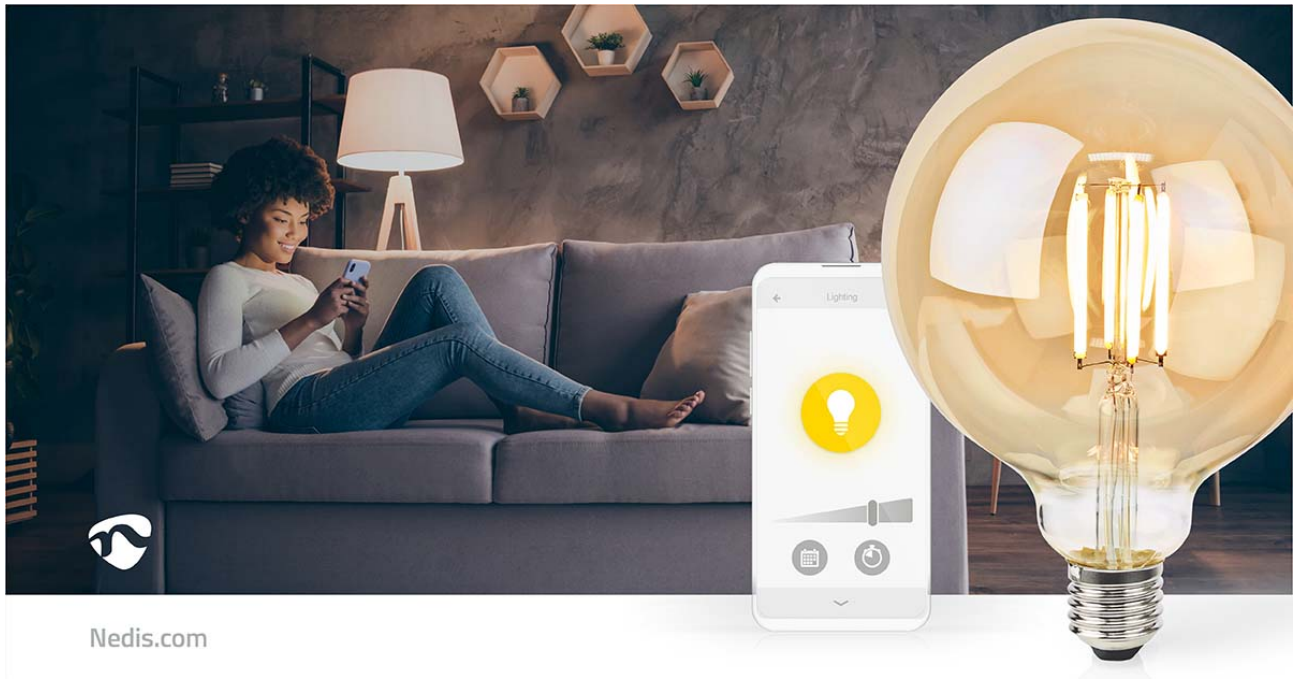

# SmartLife LED lyspære

**Wi-Fi | E27 | 806 lm | 7 W | Varm Hvit | 1800 - 3000 K | Glass |  
Android™ / IOS | Globe**

Merke: Nedis | Artikelnummer: WIFILRF10G125 | Product EAN number: 5412810335411

Inner Carton EAN: 5412810382217 | Outer Carton EAN: 5412810411047

Nedis.com

Kombiner moderne teknologi med klassisk utseende med denne Smart Filament-Pæren. Du kan kontrollere pærens lysstyrke med Nedis® SmartLife-appen eller koble pæren til Google Home eller Amazon Alexa for å styre den med stemmen. Du kan også bruke Smart-fjernkontrollen til enkelt å slå Smart-Pæren av og på eller justere lysstyrken.

Med timerfunksjonen kan du lage tidsskjemaer for når pæren skal slås av eller på, eller du kan raskt og enkelt lage smarte scenarier ved å bruke pæren sammen med andre produkter i SmartLife-serien fra Nedis®.

## Egenskaper

- Kombiner moderne teknologi med den klassiske stilen til et dimbart filament
- Tilkoblingsklar: kobles direkte til Wi-Fi
- Kontroller pærens lysstyrke – 1800–3000K
- Bruk Nedis® SmartLife-appen til å angi tidsinnstillinger for å slå den av/på automatisk
- Støtter fjernkontroll – gjør det mulig å kontrollere flere pærer samtidig
- Støtter talestyring – via Amazon Alexa eller Google Home