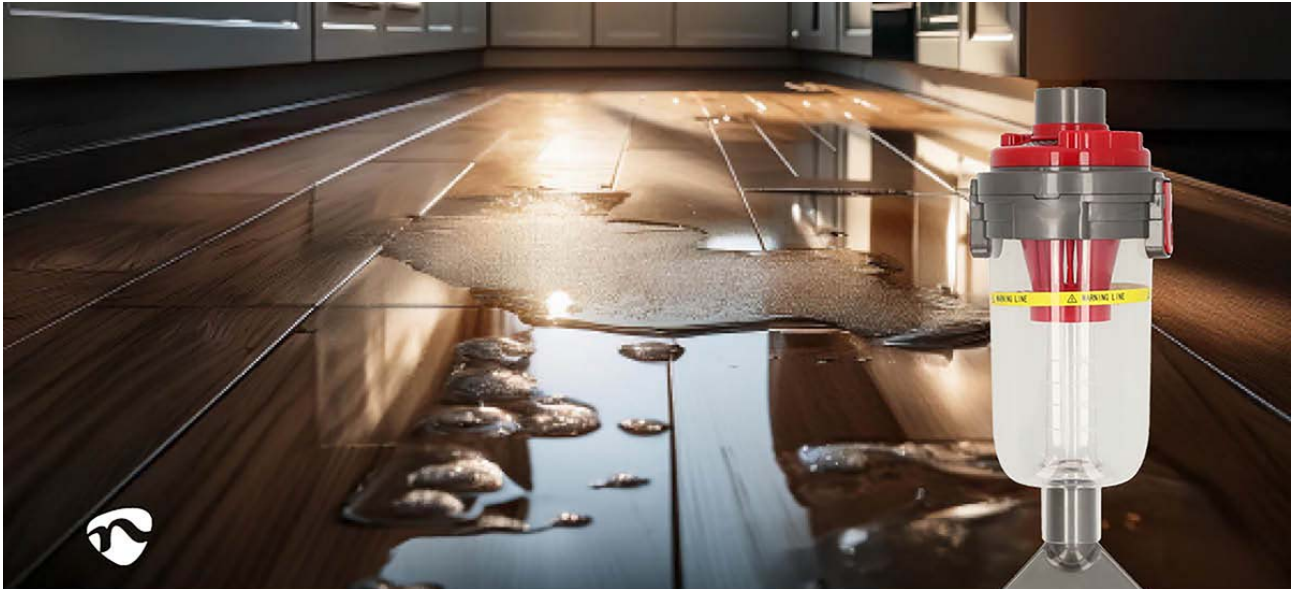

nedis

Nat en Droog Adapter

**Universeel | Harde Oppervlakten / Harde Vloeren / Parket / Tegels |
32 - 35 mm**

Merk: Nedis | Artikelnummer: VCWDA100WH32 | Product EAN number: 5412810464647

Inner Carton EAN: | Outer Carton EAN: 5412810465767

nedis

Verander je standaard stofzuiger in een nat- en droogzuiger met de Nedis Wet and Dry Adapter. Met dit innovatieve accessoire kun je moeiteloos morsen en knoeien in huis.

De Nedis Wet and Dry Adapter is een must-have voor elk huishouden. Of het nu gaat om kleine lekkages of om een betrouwbare oplossing voor het schoonhouden van bekleding en tapijt, met deze adapter gaat het snel en gemakkelijk. Zeg vaarwel tegen het gedoe van meerdere schoonmaakgereedschappen en omarm het gemak van de Nedis Wet and Dry Adapter.

Kenmerken

- Verander uw stofzuiger in een nat- en droogzuiger
- Bevestig het gewoon op de steel van uw stofzuiger en u bent klaar om water op te zuigen
- Neem gemorste vloeistoffen van de vloer of gemorste koffie op tafel op
- Ideaal voor het reinigen van je bekleding of kleinere oppervlakken met tapijt
- Geschikt voor elke stofzuiger met een diameter van 32 mm of 35 mm
- Past op AEG, Bosch, Electrolux, Miele, Moulinex, Nilfisk, Panasonic, Rowenta, Siemens, enz.