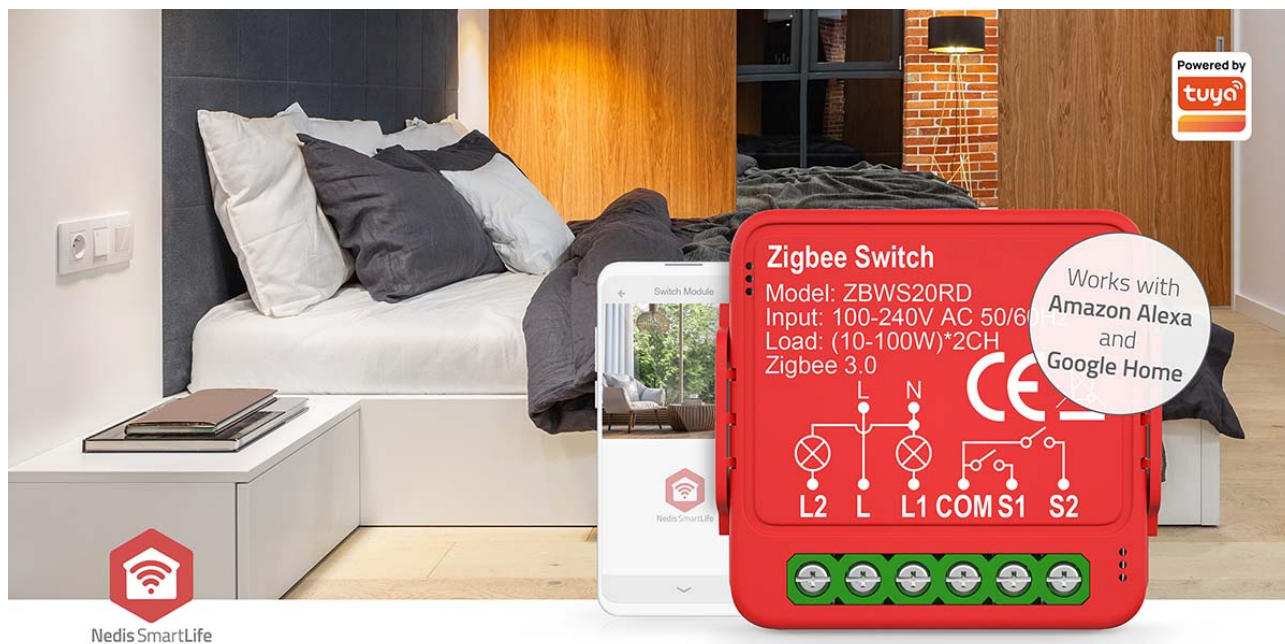

nedis

SmartLife Modules

Zigbee 3.0 | 2x100 W | Kroonsteen | App beschikbaar voor: Android™ / IOS

Merk: Nedis | Artikelnummer: ZBWS20RD | Product EAN number: 5412810452163

Inner Carton EAN: 5412810452361 | Outer Carton EAN: 5412810452378

Met deze Nedis Zigbee Smart Switch transformeer je je gewone huisverlichting in een geavanceerd en intelligent systeem. Onze innovatieve slimme schakelaar is ontworpen voor ultiem gemak en energie-efficiëntie.

Met zijn compacte formaat kan de Nedis Zigbee Smart Switch moeiteloos achter je bestaande schakelaar worden geïnstalleerd, waardoor de functionaliteit van handmatige schakelaars behouden blijft. Upgrade uw 2-weg bedieningsschakelaar zonder dat u het bedradingsontwerp hoeft te wijzigen - geen nuldraad nodig.

Lees meer online

[Nedis.nl/ZBWS20RD](https://nedis.nl/ZBWS20RD)

Kenmerken

- Zigbee slimme schakelaar - maakt je reguliere verlichting in huis slim
- Klein formaat - eenvoudig te installeren achter de bestaande schakelaar, behoud de functie van handmatige schakelaars
- Upgrade 2-weg bedieningsschakelaar zonder het bedradingsontwerp te veranderen - geen neutrale draad nodig
- Bespaar energie en bedien uw apparaten waar u bent
- Bewaak uw huidige stroomverbruik en uw gebruiksgeschiedenis
- Interlock-functie – maakt één kanaal tegelijk mogelijk en het andere kanaal uit