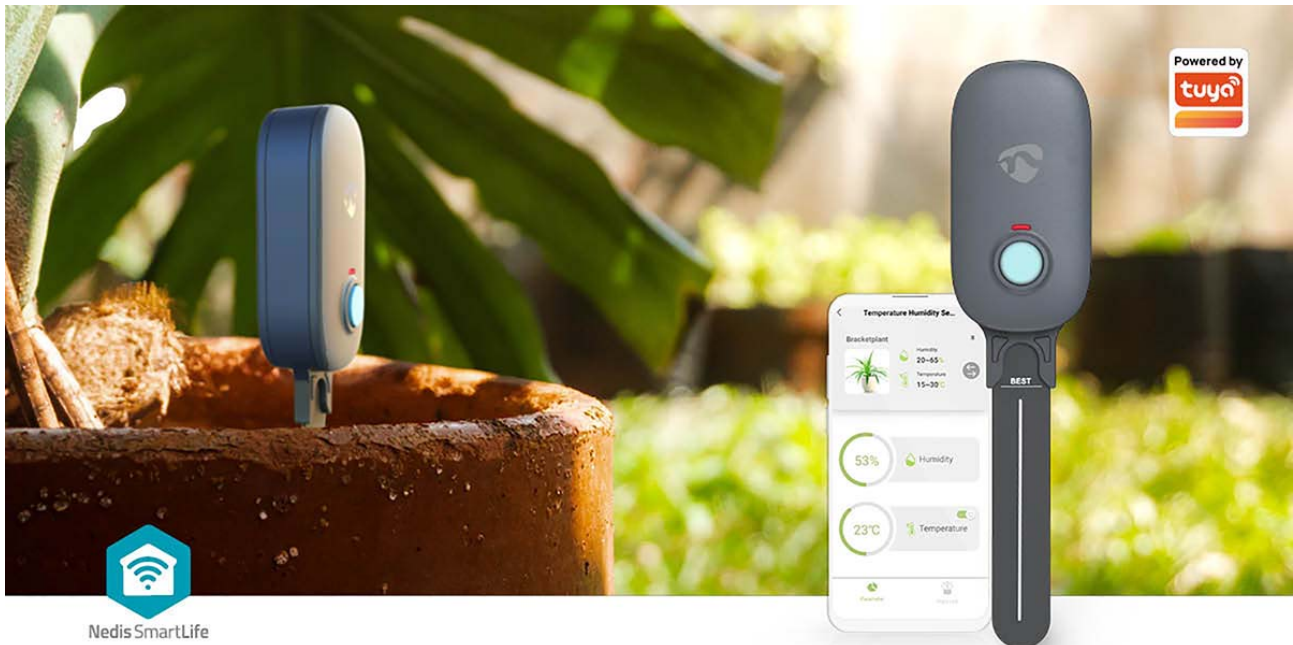

nedis

SmartLife Soil Moisture Meter

Bluetooth® | Battery Powered | IP55 | 0 - 100 | Android™ / IOS

Merk: Nedis | Artikelnummer: BTSM1GY | Product EAN number: 5412810451692

Inner Carton EAN: 5412810452439 | Outer Carton EAN: 5412810452446

De Nedis Bluetooth Smart Sensor is de sleutel tot het creëren van de perfecte omgeving voor je planten. Deze innovatieve sensor is uitgerust met geavanceerde functies die het een essentieel hulpmiddel maken voor elke groene vinger.

De Nedis Bluetooth Smart Sensor is ontworpen om zowel het bodemvocht als de omgevingstemperatuur te meten en levert nauwkeurige gegevens direct bij de wortels van je planten. Of je nu een weelderige tuin hebt, een terras versierd met plantenbakken of zelfs een oase binnenshuis, deze sensor is veelzijdig genoeg om overal te gedijen.

[Lees meer online](#)

Kenmerken

- Bluetooth slimme sensor voor het meten van bodemvocht en omgevingstemperatuur
- De sensor kan overal in de tuin of in plantenbakken op het terras, balkon of binnenshuis worden gebruikt
- Meet precies daar waar het ertoe doet, direct bij de wortels van de plant, of het nu dieper in het gazon of in een bloempot is
- Levert automatisch nauwkeurige meetgegevens aan de Nedis SmartLife-app
- Met de Nedis SmartLife-app kun je hem rechtstreeks vanaf je smartphone bedienen en bewaken