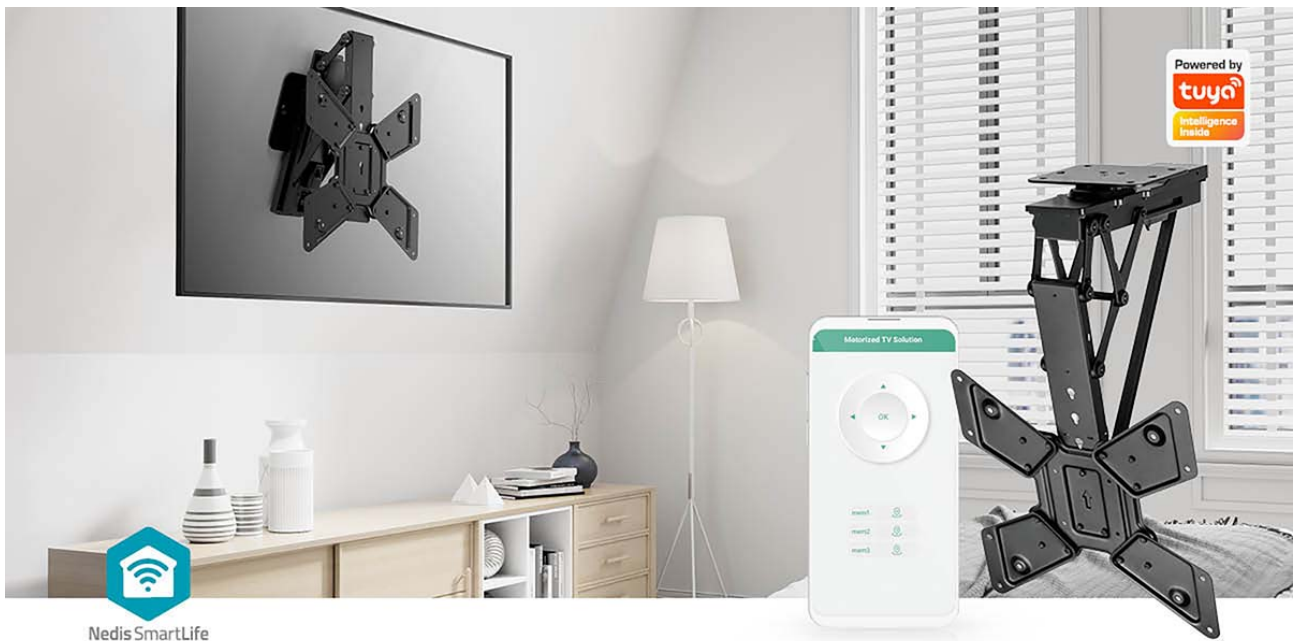

# SmartLife Motorised TV Ceiling Mount

**23 - 65 " | Maximum supported screen weight: 30 kg | Rotatable | Tilttable | Minimum ceiling distance: 140 mm | Remote controlled | Steel | Black**

Merk: Nedis | Artikelnummer: TVCM5850BK | Product EAN number: 5412810450664

Inner Carton EAN: | Outer Carton EAN:

Deze Nedis Smart Wi-Fi gemotoriseerde draaibare neerklapbare plafondsteun is een innovatief apparaat dat is ontworpen om uw kijkervaring te transformeren door technologie en gemak naadloos te combineren. Deze beugel is ontworpen voor tv-schermen van 23" tot 65", heeft een revolutionair neerklapbaar ontwerp, biedt eenvoudige opslag, maakt waardevolle ruimte vrij en zorgt voor veiligheid uit de weg.

## Kenmerken

- Smart Wi-Fi gemotoriseerde draaibare neerklapbare plafondsteun - past op de meeste tv-schermen van 23" tot 65"
- Revolutionair neerklapbaar ontwerp zorgt voor eenvoudige opslag, opgeruimde ruimte en veiligheid uit de weg
- Eenvoudig om rechtstreeks verbinding te maken met uw Wi-Fi-netwerk - geen aparte hub nodig
- Maak verbinding met uw Wi-Fi en bedien de muurbeugel met de ondersteuning van de Nedis Smartlife-app
- Sterke en duurzame onderdelen - max TV laadvermogen van 30 kg