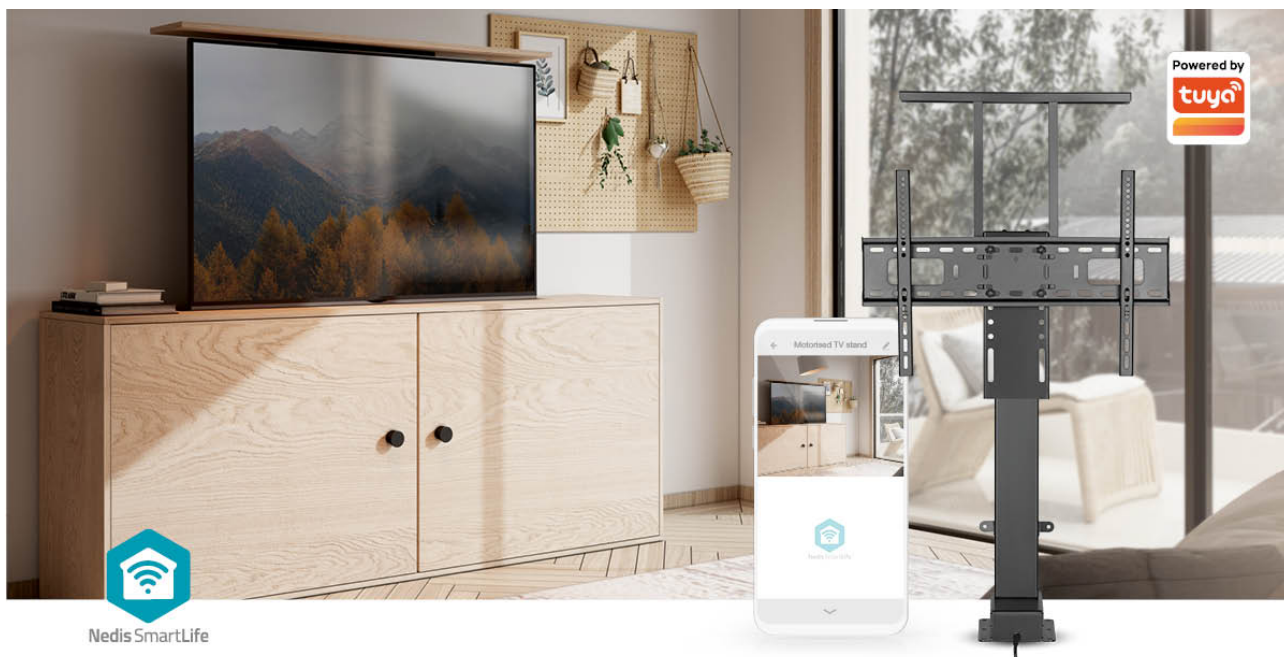

nedis

SmartLife Motorized TV Lift

37 - 80 " | Maximum supported screen weight: 60 kg | Built-in Cabinet Design | Lift range: 79 - 184 cm | Remote controlled | ABS / Steel | Black

Merk: Nedis | Artikelnummer: TVSM5840BK | Product EAN number: 5412810450466

Inner Carton EAN: | Outer Carton EAN:

Deze Nedis SmartLife Wi-Fi Gemotoriseerde TV Lift is ontworpen om flatscreen-tv's van 37" tot 80" in kasten te verbergen. Het bovenpaneel van de kast kan op de standaard worden gemonteerd om de doos af te dichten wanneer de lift wordt neergelaten. Dit bespaart ruimte en helpt om een minimalistische look te behouden.

Naadloze connectiviteit

Onze Smart Wi-Fi TV Lift is ontworpen voor moeiteloze integratie in uw huis. Met een directe Wi-Fi-verbinding en geen aparte hub nodig, kunt u eenvoudig verbinding maken met uw Wi-Fi-netwerk en de lift bedienen met de Nedis Smartlife-app. Beheer uw tv-lift vanaf elke locatie met slechts een paar tikken op uw smartphone.

Robuuste constructie

[Lees meer online](#)

Kenmerken

- Smart Wi-Fi gemotoriseerde tv-lift voor tv-schermen van 37" tot 80"
- Eenvoudig om rechtstreeks verbinding te maken met uw Wi-Fi-netwerk - geen aparte hub nodig
- Maak verbinding met uw Wi-Fi en bedien de muurbeugel met de ondersteuning van de Nedis Smartlife-app
- Revolutionair liftontwerp voor het creëren van unieke geïntegreerde kasten om de tv te verbergen
- Sterke en duurzame onderdelen - max TV laadvermogen van 60 kg.