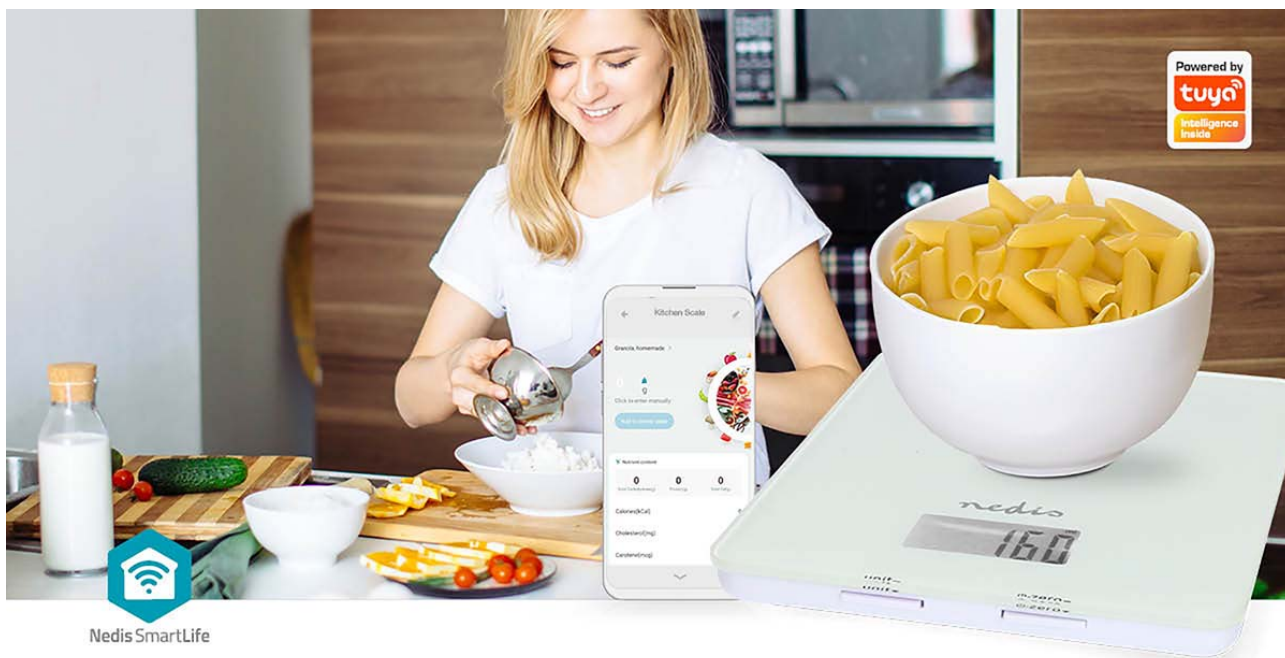

nedis

SmartLife-keukenweegschaal

Bluetooth® | Glas / Kunststof | Wit

Merk: Nedis | Artikelnummer: KASC800WTW | Product EAN number: 5412810443611

Inner Carton EAN: | Outer Carton EAN: 5412810450718

De Nedis SmartLife Bluetooth keukenweegschaal is een must have voor iedereen die wil beginnen of zich al heeft ingezet voor gewichtsverlies, fitter worden en gezonder eten. Voeding is vaak de grootste uitdaging als het gaat om het bereiken van je gezondheidsdoelen. De Nedis SmartLife-app geeft u eenvoudig, snel en nauwkeurig inzicht in wat er op uw bord terechtkomt, inclusief calorieën, eiwitten, koolstofhydraat, zout, vet, vezels en andere essentiële voedingsinformatie. Door weloverwogen en evenwichtige beslissingen te nemen tijdens het bereiden van maaltijden, kunt u gemakkelijk al uw gezondheids- en fitnessdoelen bereiken.

[Lees meer online](#)

Kenmerken

- Slimline elektronische slimme Bluetooth keukenweegschaal met 4mm dik gehard glas
- Geschikt voor het wegen van ingrediënten met een gewicht tot 5 kilogram
- Nauwkeurige gewichtsregeling dankzij uiterst nauwkeurige sensortechnologie
- Volg eenvoudig uw dagelijkse voedingsinname
- Voedings- en energiewaarden voor 5000 soorten voedsel:
 - calorieën, eiwitten, vetten, cholesterol, koolstofhydraat, vezels, natrium, ect
- Scale stuurt data direct naar de Nedis SmartLife app
- Voedingsanalyserapport