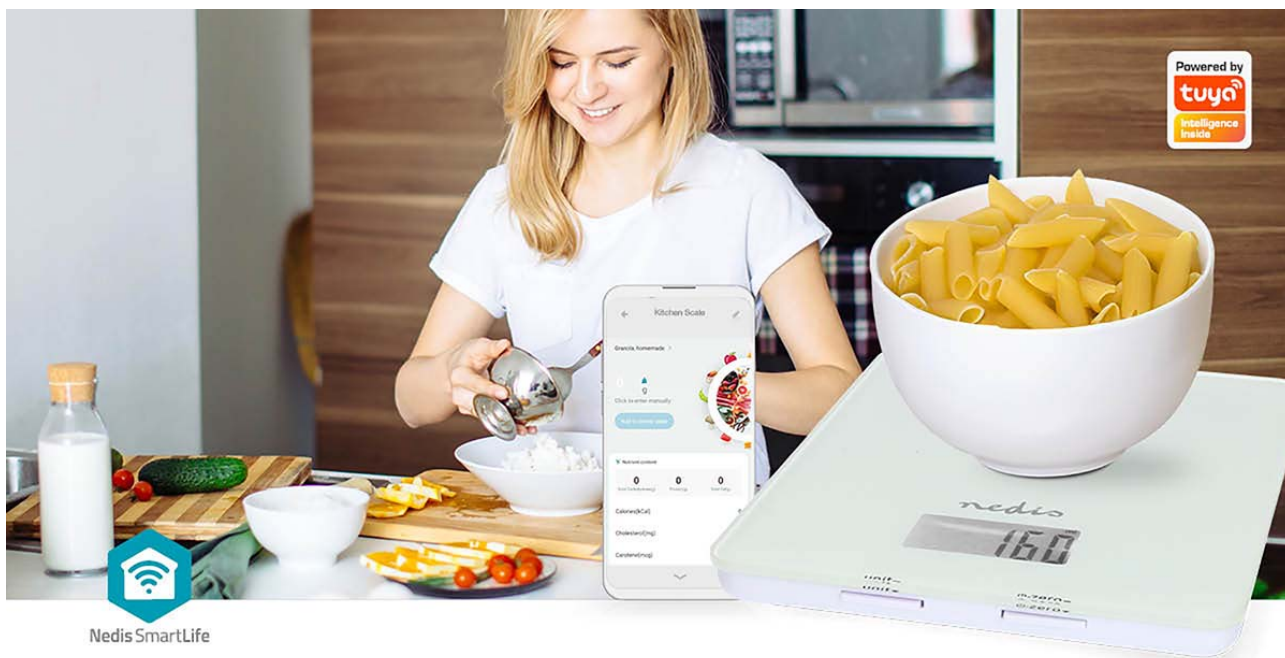

nedis

SmartLife-keukenweegschaal

Bluetooth® | Glas / Kunststof | Wit

Merk: Nedis | Artikelnummer: KASC800WTW | Product EAN number: 5412810443611

Inner Carton EAN: | Outer Carton EAN: 5412810450718

Nedis SmartLife

De Nedis SmartLife Bluetooth keukenweegschaal is een must have voor iedereen die wil beginnen of zich al heeft ingezet voor gewichtsverlies, fitter worden en gezonder eten. Voeding is vaak de grootste uitdaging als het gaat om het bereiken van je gezondheidsdoelen. De Nedis SmartLife-app geeft u eenvoudig, snel en nauwkeurig inzicht in wat er op uw bord terechtkomt, inclusief calorieën, eiwitten, koolstofhydraat, zout, vet, vezels en andere essentiële voedingsinformatie. Door weloverwogen en evenwichtige beslissingen te nemen tijdens het bereiden van maaltijden, kunt u gemakkelijk al uw gezondheids- en fitnessdoelen bereiken.

Lees meer online

Kenmerken

- Slimline elektronische slimme Bluetooth keukenweegschaal met 4mm dik gehard glas
- Geschikt voor het wegen van ingrediënten met een gewicht tot 5 kilogram
- Nauwkeurige gewichtsregeling dankzij uiterst nauwkeurige sensortechnologie
- Volg eenvoudig uw dagelijkse voedingsinname
- Voedings- en energiewaarden voor 5000 soorten voedsel:
 - calorieën, eiwitten, vetten, cholesterol, koolstofhydraat, vezels, natrium, ect
- Scale stuurt data direct naar de Nedis SmartLife app
- Voedingsanalyserapport