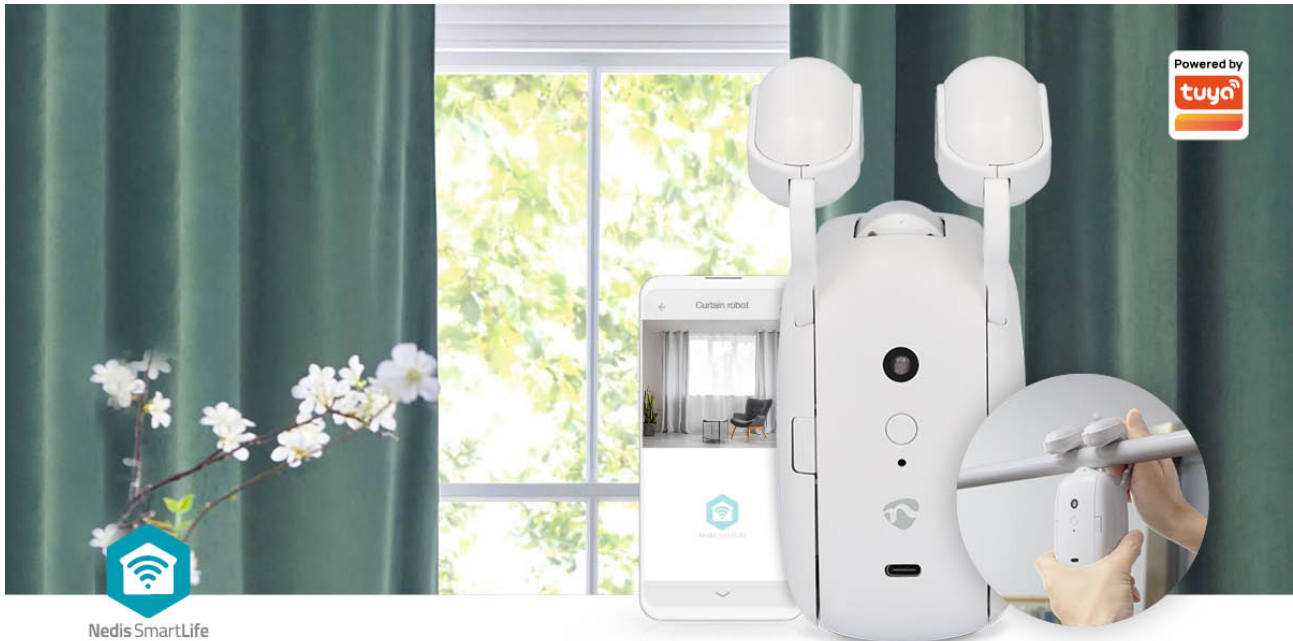

# SmartLife Gordijnrobot

**Roede | Gordijnen | Batterij Gevoed / USB Gevoed | 4000 mAh | Bluetooth® | Wit**

Merk: Nedis | Artikelnummer: BTMC10WT1PC | Product EAN number: 5412810419692

Inner Carton EAN: 5412810450305 | Outer Carton EAN: 5412810419722

De Nedis smart Bluetooth gemotoriseerde gordijnmotor is de perfecte oplossing om uw roede-rail gordijnen slim te maken. Met deze geweldige slimme motor kunt u rechtstreeks verbinding maken met Bluetooth en deze bedienen met de Nedis SmartLife-app. Eenmaal verbonden, kan de Nedis SmartLife-app worden gebruikt om schema's of routines in te stellen die ze automatisch openen en sluiten op een tijdstip dat u instelt, zodat het eruitziet als een bewoonbaar huis. Het beste van alles is dat het spraakbesturing ondersteunt door Google Home en Amazon Alexa.

## Kenmerken

- Maak uw roede-rail gordijnen slim met deze gemotoriseerde Bluetooth gordijnmotor
- Eenvoudig direct te koppelen met Bluetooth en te bedienen met de Nedis SmartLife app
- Automatiseer en bedien uw bestaande gordijnen
- Ondersteunt spraakbesturing door Google Home en Amazon Alexa
- Automatiseer uw gordijnen om ze open of dicht te hebben en een tijd die u instelt
- Stel uw openings- en sluitingstijd in op basis van uw lokale zonsopgang / zonsopgangtijden