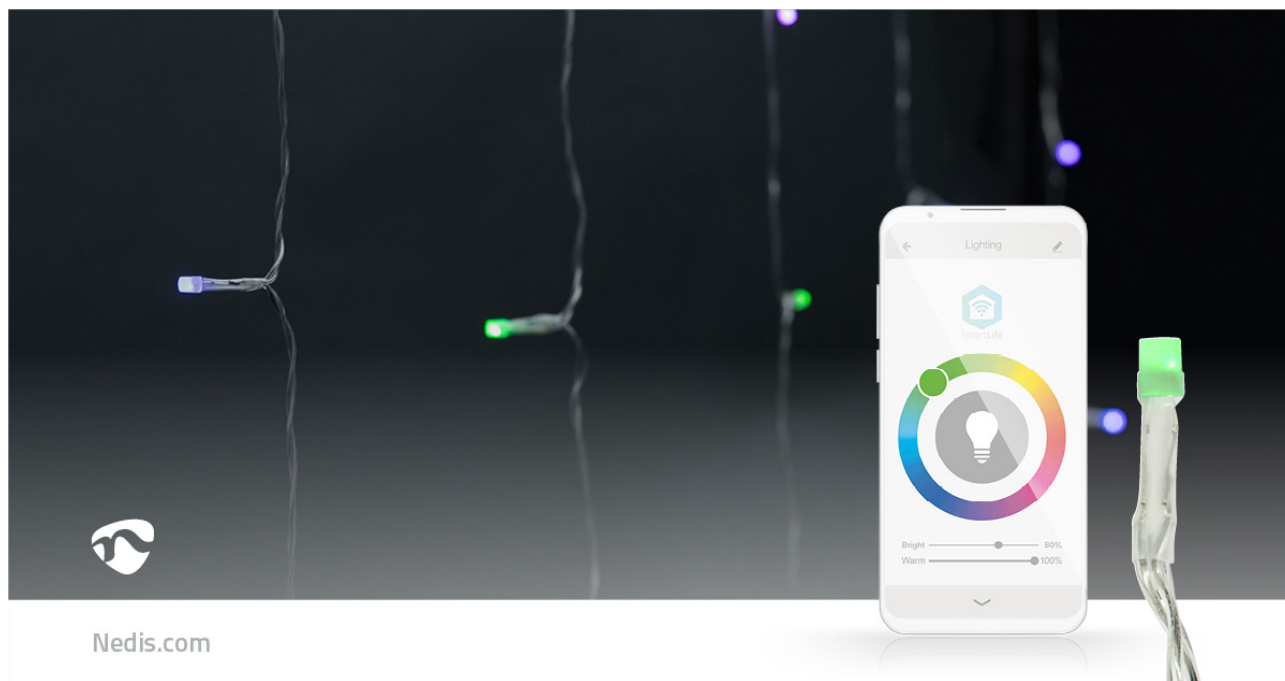

nedis

SmartLife Decoratieve LED

Gordijn | Wi-Fi | RGB | 180 LED's | 3 m | Android™ / IOS

Merk: Nedis | Artikelnummer: WIFILXC01C180 | Product EAN number: 5412810404414

Inner Carton EAN: 5412810408184 | Outer Carton EAN: 5412810408191

Dit gebruiksvriendelijke Smart Wi-Fi-gordijn van Nedis met 180 RGB-LED's heeft 10 snoeren met elk 18 LED's en is ideaal voor muur-, dak- en raamdecoratie. Door de geavanceerde slimme technologie tilt het jouw decoratie naar een hoger niveau. Je kunt een van de 7 vooraf gedefinieerde effecten met verschillende soorten bewegingspatronen of de stabiele modus kiezen. Voor nog meer comfort kun je timers en routines instellen, zodat jouw gordijn altijd op het juiste moment brandt.

[Lees meer online](#)

Kenmerken

- Smart Wi-Fi-gordijn met RGB-LED's
- 3 x 3 meter met 10 x 18 LED's en transparante kabel
- 15 cm tussen elke LED, 33 cm tussen elke strip
- Geschikt voor gebruik binnen en buiten
- Gemakkelijk rechtstreeks aan te sluiten op jouw Wi-Fi-netwerk, geen aparte hub nodig
- 7 vooraf gedefinieerde bewegingspatronen en een stabiele modus
- Muziekmodi dankzij de geïntegreerde microfoon
- Timers of schema's instellen voor automatisch in- en uitschakelen