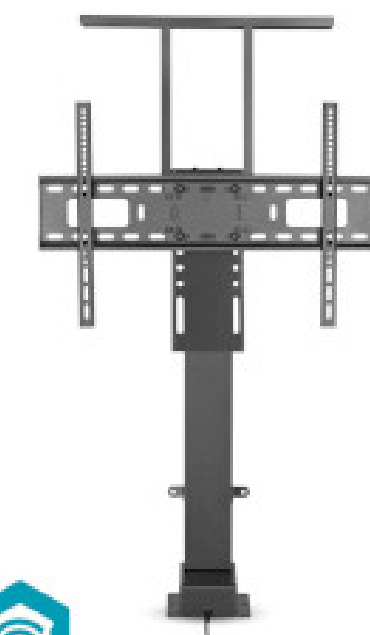

Productspecificaties TVSM5840BK:

Aantal producten in verpakking	1 Stuks
Aantal schermen	1 Scherm
Afstandbestuurbaar	Ja
Afstandsbediening technology	RF
App beschikbaar voor	Android™
	IOS
Functionaliteit	Gemotoriseerd
	Hoogte Verstelbaar
Geschikt voor	Nedis® SmartLife
Hefbereik	79 - 184 cm
Ingangsstroom	1.5 A
Ingangsvoltage	29 V DC
Kabellengte voedingsadapter	0.20 m
Kabelopbergsysteem	Ja
Kleur	Zwart
Lengte stroomkabel	1.50 m

Materiaal	ABS
	Staal
Maximaal schermgewicht	60 kg
Montage applicatie	Ingebouwd Kastontwerp
Ondersteunde draadloze technologie	Bluetooth®
	Wi-Fi
Scherm afmeting	37 "
	80 "
Stekkertype	Euro / Type-C (CEE 7/16)
	Euro / Type-C (CEE 7/16)
Stroomkabel zijde A	
Stroomkabel zijde B	C7
Stroomverbruik in standby-modus	0.5 W

Stroomverbruik indien ingeschakeld	50 W
Type stroombron	Netvoeding
Vereiste batterijen (niet meegeleverd)	2x AAA/LR03
VESA-standaard	200x200
	200x300
	300x200
	300x300
	400x200
	400x300
	400x400
	600x200
	600x400
Zendfrequentie	2402 - 2480 MHz

Verpakkingsinformatie:

Merk	Nedis
Ordercode	TVSM5840BK
EAN single Product	5412810450466
EAN Inner Carton	
EAN Outer Carton	
Verpakking	Box
Inhoud verpakking	Gemotoriseerde tv-beugel
	Lichtnetadapter

Lees meer online

Aantal	L x	B x	H(mm)	Gewicht
1	230 mm	310 mm	890 mm	19760 g

Wi-Fi connection

Motorized TV lift

TV size range from 37 to 80 inch

Holds up to 60kg