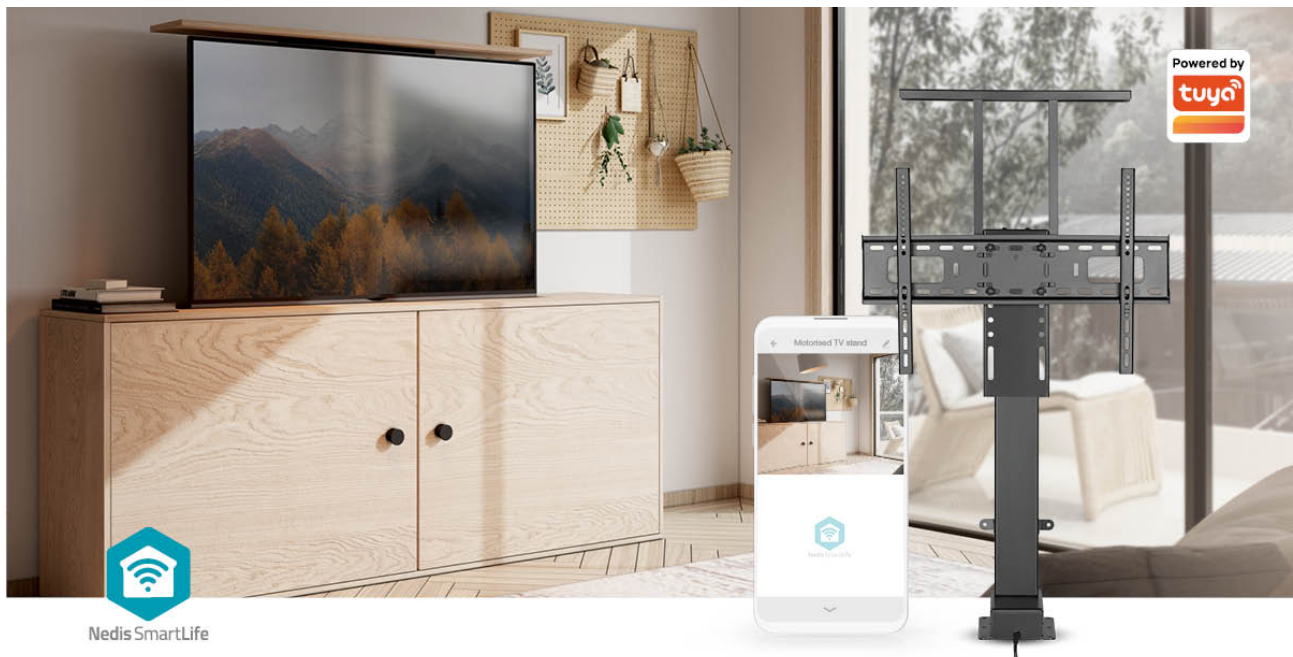

# SmartLife Motorized TV Lift

**37 - 80 " | Maximum supported screen weight: 60 kg | Built-in Cabinet Design | Lift range: 79 - 184 cm | Remote controlled | ABS / Steel | Black**

Merk: Nedis | Artikelnummer: TVSM5840BK | Product EAN number: 5412810450466

Inner Carton EAN: | Outer Carton EAN:

Deze Nedis SmartLife Wi-Fi Gemotoriseerde TV Lift is ontworpen om flatscreen-tv's van 37" tot 80" in kasten te verbergen. Het bovenpaneel van de kast kan op de standaard worden gemonteerd om de doos af te dichten wanneer de lift wordt neergelaten. Dit bespaart ruimte en helpt om een minimalistische look te behouden.

Naadloze connectiviteit

Onze Smart Wi-Fi TV Lift is ontworpen voor moeiteloze integratie in uw huis. Met een directe Wi-Fi-verbinding en geen aparte hub nodig, kunt u eenvoudig verbinding maken met uw Wi-Fi-netwerk en de lift bedienen met de Nedis Smartlife-app. Beheer uw tv-lift vanaf elke locatie met slechts een paar tikken op uw smartphone.

## Kenmerken

- Smart Wi-Fi gemotoriseerde tv-lift voor tv-schermen van 37" tot 80"
- Eenvoudig om rechtstreeks verbinding te maken met uw Wi-Fi-netwerk - geen aparte hub nodig
- Maak verbinding met uw Wi-Fi en bedien de muurbeugel met de ondersteuning van de Nedis Smartlife-app
- Revolutionair liftontwerp voor het creëren van unieke geïntegreerde kasten om de tv te verbergen
- Sterke en duurzame onderdelen - max TV laadvermogen van 60 kg.