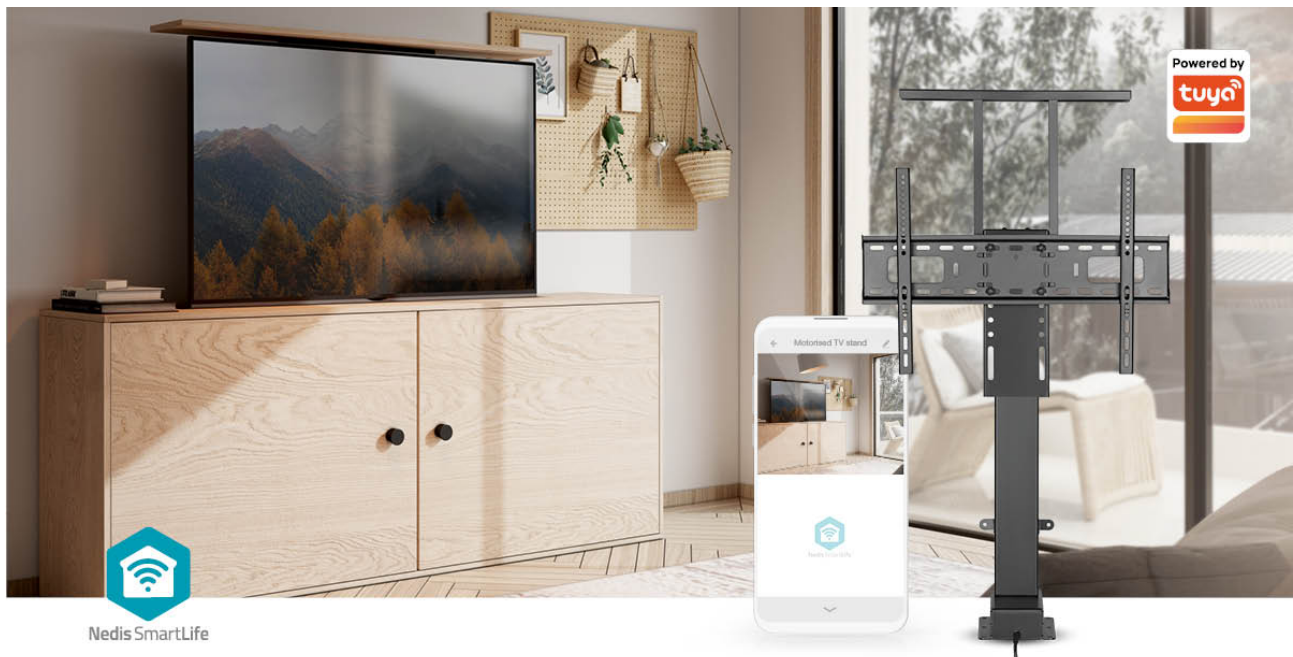

nedis

SmartLife Motorized TV Lift

37 - 80 " | Maximum supported screen weight: 60 kg | Built-in Cabinet Design | Lift range: 79 - 184 cm | Remote controlled | ABS / Steel | Black

Merk: Nedis | Artikelnummer: TVSM5840BK | Product EAN number: 5412810450466

Inner Carton EAN: | Outer Carton EAN:

Deze Nedis SmartLife Wi-Fi Gemotoriseerde TV Lift is ontworpen om flatscreen-tv's van 37" tot 80" in kasten te verbergen. Het bovenpaneel van de kast kan op de standaard worden gemonteerd om de doos af te dichten wanneer de lift wordt neergelaten. Dit bespaart ruimte en helpt om een minimalistische look te behouden.

Naadloze connectiviteit

Onze Smart Wi-Fi TV Lift is ontworpen voor moeiteloze integratie in uw huis. Met een directe Wi-Fi-verbinding en geen aparte hub nodig, kunt u eenvoudig verbinding maken met uw Wi-Fi-netwerk en de lift bedienen met de Nedis Smartlife-app. Beheer uw tv-lift vanaf elke locatie met slechts een paar tikken op uw smartphone.

Robuuste constructie

[Lees meer online](#)

Kenmerken

- Smart Wi-Fi gemotoriseerde tv-lift voor tv-schermen van 37" tot 80"
- Eenvoudig om rechtstreeks verbinding te maken met uw Wi-Fi-netwerk - geen aparte hub nodig
- Maak verbinding met uw Wi-Fi en bedien de muurbeugel met de ondersteuning van de Nedis Smartlife-app
- Revolutionair liftontwerp voor het creëren van unieke geïntegreerde kasten om de tv te verbergen
- Sterke en duurzame onderdelen - max TV laadvermogen van 60 kg.