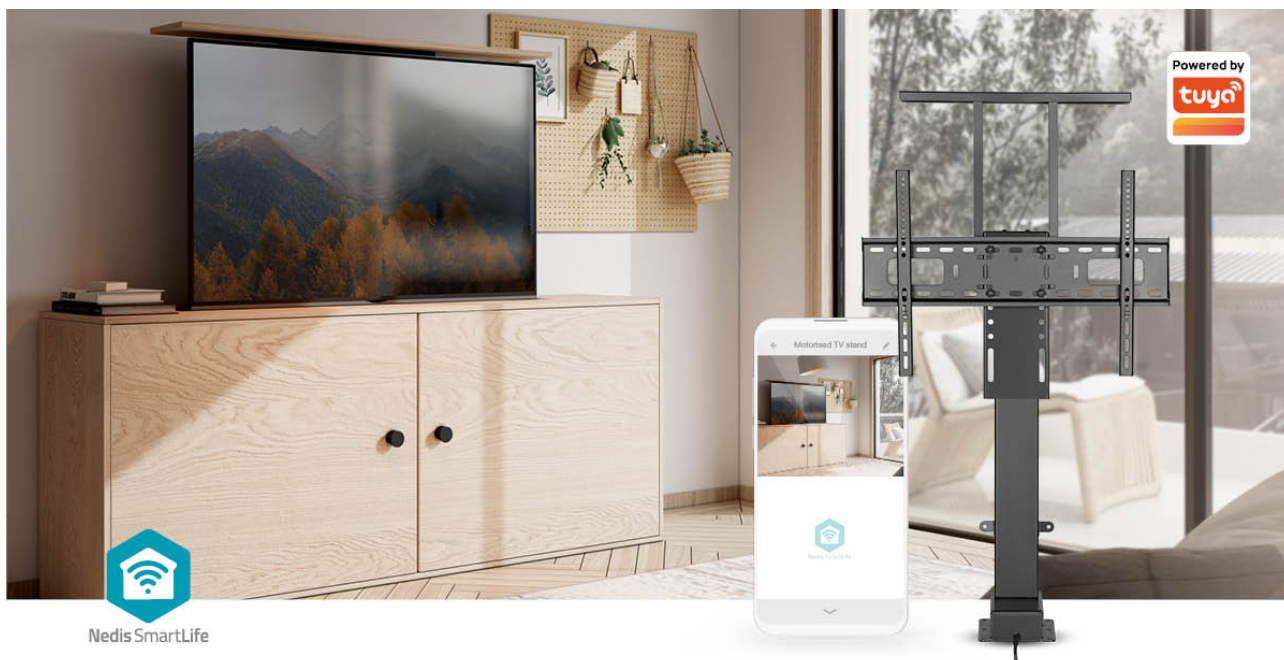

nedis

Gemotoriseerde TV-lift

**37 - 80 " | Maximaal schermgewicht: 60 kg | Ingebouwd Kastontwerp |
Hefbereik: 79 - 184 cm | Afstandbestuurbaar | ABS / Staal | Zwart**

Merk: Nedis | Artikelnummer: TVSM5840BK | Product EAN number: 5412810450466

Inner Carton EAN: | Outer Carton EAN:

Deze Nedis SmartLife Wi-Fi Gemotoriseerde TV Lift is ontworpen om flatscreen-tv's van 37" tot 80" in kasten te verbergen. Het bovenpaneel van de kast kan op de standaard worden gemonteerd om de doos af te dichten wanneer de lift wordt neergelaten. Dit bespaart ruimte en helpt om een minimalistische look te behouden.

Naadloze connectiviteit

Onze Smart Wi-Fi TV Lift is ontworpen voor moeiteloze integratie in uw huis. Met een directe Wi-Fi-verbinding en geen aparte hub nodig, kunt u eenvoudig verbinding maken met uw Wi-Fi-netwerk en de lift bedienen met de Nedis Smartlife-app. Beheer uw tv-lift vanaf elke locatie met slechts een paar tikken op uw smartphone.

Robuuste constructie

Lees meer online

Kenmerken

- Smart Wi-Fi gemotoriseerde tv-lift voor tv-schermen van 37" tot 80"
- Eenvoudig om rechtstreeks verbinding te maken met uw Wi-Fi-netwerk - geen aparte hub nodig
- Maak verbinding met uw Wi-Fi en bedien de muurbeugel met de ondersteuning van de Nedis Smartlife-app
- Revolutionair liftontwerp voor het creëren van unieke geïntegreerde kasten om de tv te verbergen
- Sterke en duurzame onderdelen - max TV laadvermogen van 60 kg.