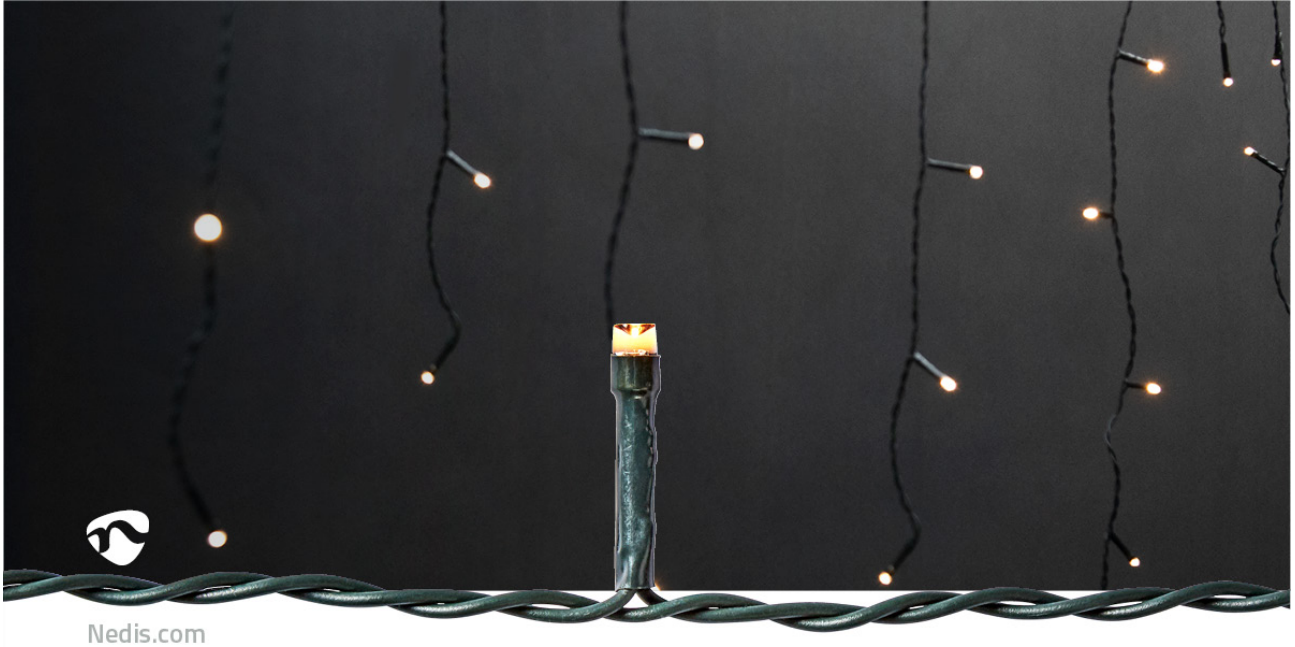

nedis

Decoratieve Ijspegel Verlichting

360 LED's | Warm Wit | 9.00 m | Licht effecten: 7 | Netvoeding

Merk: Nedis | Artikelnummer: CLLC360 | Product EAN number: 5412810407323

Inner Carton EAN: | Outer Carton EAN: 5412810412037

Deze Nedis decoratieve LED-ijspegelverlichting voegt 9 meter sfeervol warm wit licht toe aan je kerstversiering. Perfect voor een feestelijke sfeer, zowel binnen als buiten. Kies een van de 7 vooraf ingestelde effecten met verschillende soorten bewegingspatronen of de stand voor continu aan; gebruik de vooraf ingestelde aan/uit-timer om je verlichting te plannen en ervoor te zorgen dat je lichtsnoer altijd op het juiste moment brandt.

De groene kleur van de kabel past discreet bij elke achtergrond en verstoort het beeld niet. Op het snoer zijn in totaal 360 LED-lampen aangebracht met afwisselend 2, 3, 6 of 7 LED's. De extra lange voedingskabel van 5 meter biedt maximale flexibiliteit, zelfs als er geen stopcontact in de buurt is.

Kenmerken

- Decoratief ijspegellichtsnoer van 9 meter met 360 LED's aan een groene kabel
- Elke draad bevat afwisselend 2, 3, 6 of 7 LED's
- Sfeervol warm wit licht
- Geschikt voor gebruik buiten en binnen
- 7 vooraf ingestelde lichteffecten en een stand voor continu aan.
- Voorzien van een timer voor 6 uur aan/18 uur uit zodat je lichtsnoer altijd op het juiste moment aan is.
- Extra lange voedingskabel van 5 meter voor maximale flexibiliteit
- Geschikt voor een temperatuurbereik van -30 °C tot 60 °C