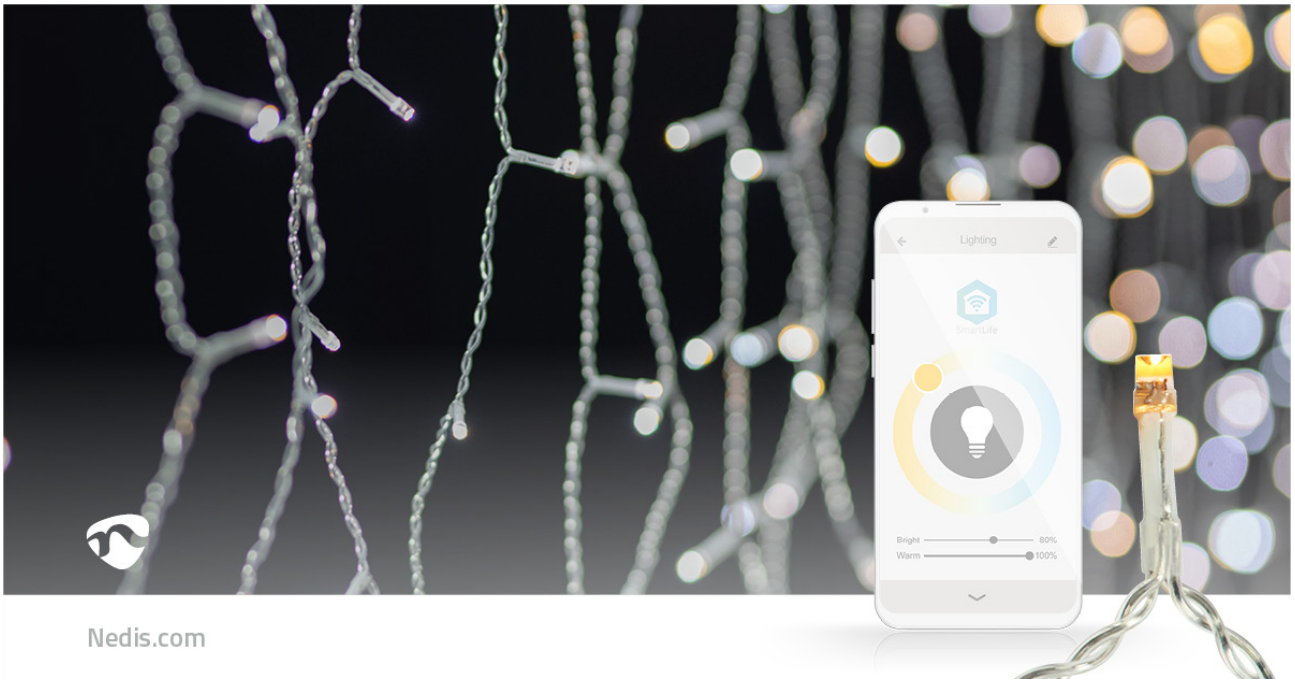

nedis

SmartLife Decoratieve LED

Ijskegel | Wi-Fi | Warm tot Koel Wit | 400 LED's | 8.00 m | Android™ / IOS

Merk: Nedis | Artikelnummer: WIFILXC04W400 | Product EAN number: 5412810404445

Inner Carton EAN: 5412810408269 | Outer Carton EAN: 5412810408276

Dit gebruiksvriendelijke Smart Wi-Fi-ijspegelsnoer van Nedis heeft 80 pegels met 400 warm- tot koelwitte LED's met het patroon 4-6. Deze ijspegelverlichting heeft een breedte van 8 meter en een lengte van 40/60 centimeter. Het is ideaal voor muur-, dak- en raamdecoratie. Door de geavanceerde slimme technologie tilt het jouw decoratie naar een hoger niveau. Naast het regelen van de gewenste helderheid kun je ook een van de 11 vooraf gedefinieerde effecten met verschillende soorten bewegingspatronen of de stabiele modus kiezen. Voor nog meer comfort kun je timers en routines instellen, zodat jouw lichtsnoer altijd op het juiste moment brandt.

[Lees meer online](#)

Kenmerken

- Smart Wi-Fi-ijspegellampen met warm- tot koelwitte LED's
- 80 pegels met 400 LED's in het patroon 4-6 en een transparante kabel
- Breedte 8 meter en lengte 40/60 centimeter
- Geschikt voor gebruik binnen en buiten
- Gemakkelijk rechtstreeks aan te sluiten op jouw Wi-Fi-netwerk, geen aparte hub nodig
- Dimbare helderheid
- 11 vooraf gedefinieerde bewegingspatronen en een stabiele modus
- Muziekmodi dankzij de geïntegreerde microfoon
- Timers of schema's instellen voor automatisch in- en uitschakelen