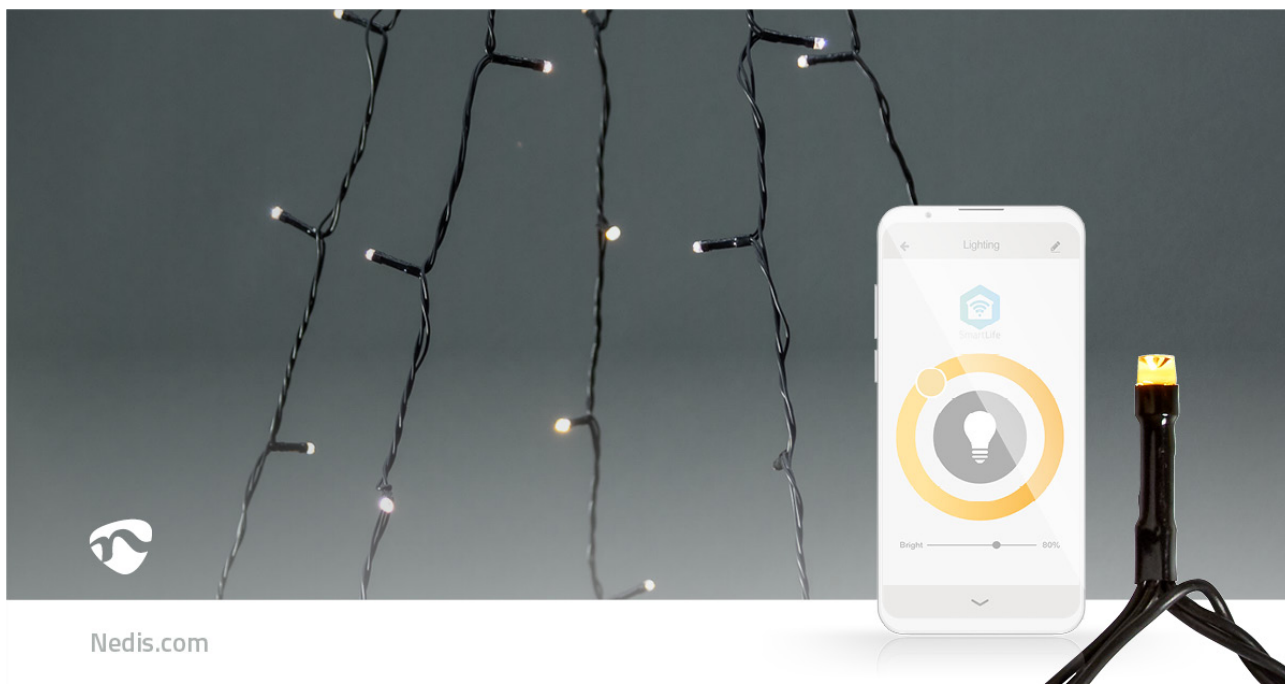

nedis

SmartLife Decoratieve LED

Boom | Wi-Fi | Warm Wit | 200 LED's | 20.0 m | 5 x 4 m | Android™ / IOS

Merk: Nedis | Artikelnummer: WIFILXT11W200 | Product EAN number: 5412810404339

Inner Carton EAN: 5412810408023 | Outer Carton EAN: 5412810408030

Deze gebruiksvriendelijke Smart Wi-Fi-ophangboom van Nedis met fullcolour LED's heeft 5 snoeren van 4 meter en is met name bedoeld om aan vlaggenstokken, pergola's of patio's te hangen. Het voordeel van deze ophangboom is dat deze weinig ruimte in beslag neemt, maar wel een mooi effect heeft. Door de geavanceerde slimme technologie tilt het jouw decoratie naar een hoger niveau. Naast het regelen van de gewenste helderheid kun je ook een van de 7 vooraf gedefinieerde effecten met verschillende soorten bewegingspatronen of de stabiele modus kiezen. Voor nog meer comfort kun je timers en routines instellen, zodat jouw lichtsnoer altijd op het juiste moment brandt.

[Lees meer online](#)

Kenmerken

- Smart Wi-Fi-lichtsnoer met warmwitte LED's
- 5 snoeren van 4 meter met 200 LED's; 40 LED's per snoer met zwarte kabel
- Geschikt voor gebruik buiten
- Gemakkelijk rechtstreeks aan te sluiten op jouw Wi-Fi-netwerk, geen aparte hub nodig
- Dimbare helderheid
- 7 vooraf gedefinieerde bewegingspatronen en een stabiele modus
- Muziekmodi dankzij de geïntegreerde microfoon
- Timers of schema's instellen voor automatisch in- en uitschakelen