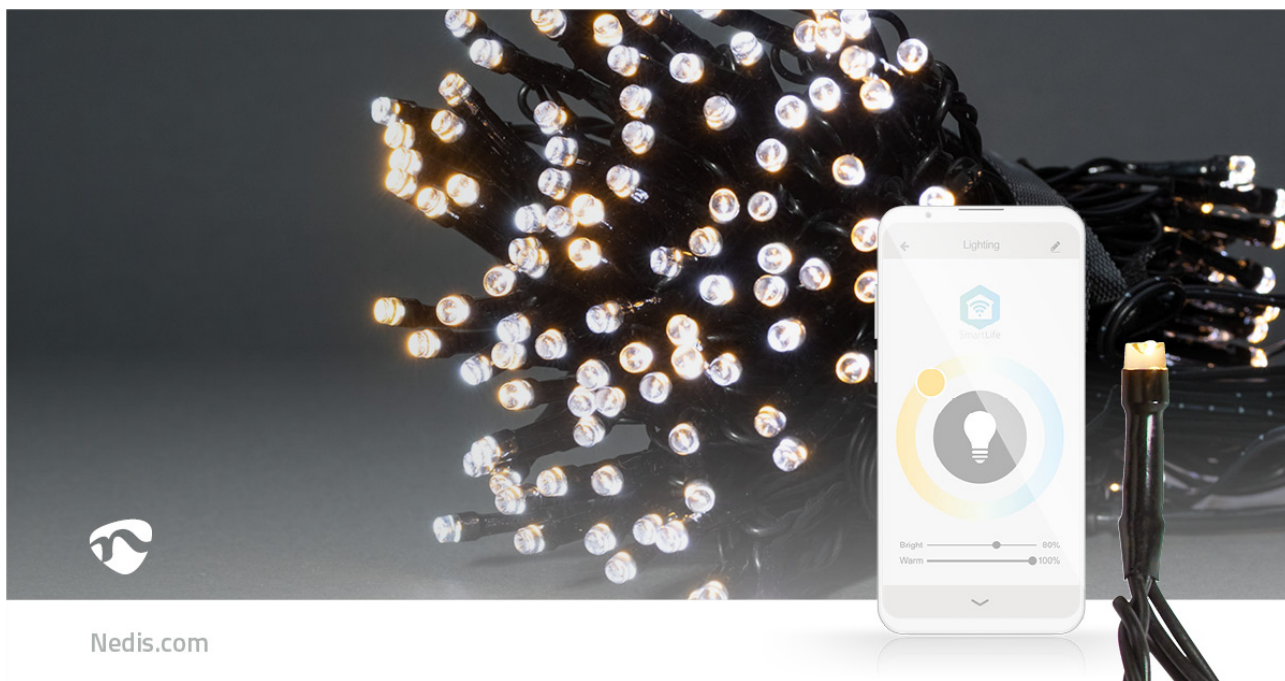

# SmartLife Decoratieve LED

**Koord | Wi-Fi | Warm tot koel wit | 200 LED's | 20.0 m | Android™ / IOS**

Merk: Nedis | Artikelnummer: WIFILX02W200 | Product EAN number: 5412810404766

Inner Carton EAN: 5412810407804 | Outer Carton EAN: 5412810407811

Dit gebruiksvriendelijke, warm- tot koelwitte Smart Wi-Fi-lichtsnoer met een lengte van 20 meter brengt de meest geavanceerde technologie in jouw interieur. Positioneer je verlichting gewoon zoals je wilt, recht, zigzaggend of in een cirkel, en bedien deze met de gratis Nedis SmartLife-app. Je kunt in de app niet alleen de gewenste helderheid regelen, maar ook een van de 11 vooraf gedefinieerde effecten met verschillende soorten bewegingspatronen of de stabiele modus kiezen. Voor nog meer comfort kun je timers en routines instellen, zodat jouw lichtsnoer altijd op het juiste moment brandt.

## Kenmerken

- Smart Wi-Fi-lichtsnoer met warm- tot koelwitte LED's
- Snoer van 20 meter met 200 LED's; 20 LED's per meter en zwarte kabel
- Geschikt voor gebruik binnen en buiten
- Gemakkelijk rechtstreeks aan te sluiten op jouw Wi-Fi-netwerk, geen aparte hub nodig
- Dimbare helderheid
- 11 vooraf gedefinieerde bewegingspatronen en een stabiele modus
- Muziekmodi dankzij de geïntegreerde microfoon
- Timers of schema's instellen voor automatisch in- en uitschakelen