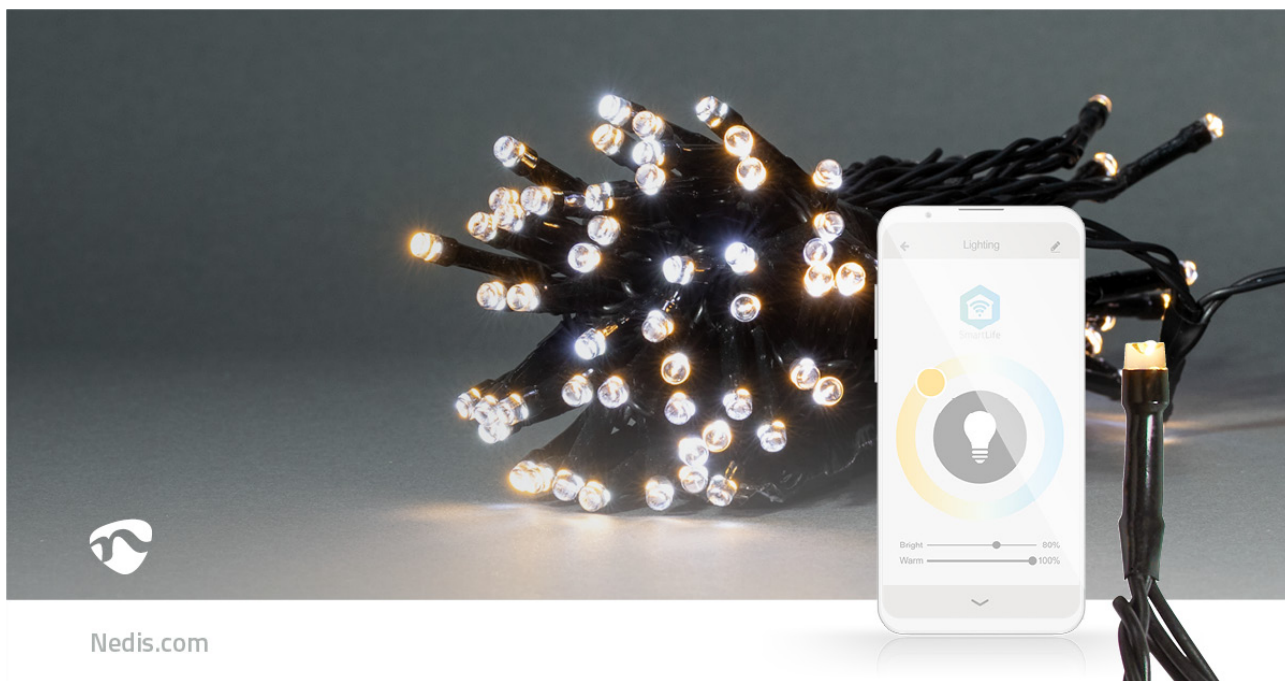

# SmartLife Decoratieve LED

**Koord | Wi-Fi | Warm tot Koel Wit | 50 LED's | 5.00 m | Android™ / IOS**

Merk: Nedis | Artikelnummer: WIFILX02W50 | Product EAN number: 5412810404223

Inner Carton EAN: 5412810407767 | Outer Carton EAN: 5412810407774

Dit gebruiksvriendelijke, warm- tot koelwitte Smart Wi-Fi-lichtsnoer met een lengte van 5 meter brengt de meest geavanceerde technologie in jouw interieur. Positioneer je verlichting gewoon zoals je wilt, recht, zigzaggend of in een cirkel, en bedien deze met de gratis Nedis SmartLife-app. Je kunt in de app niet alleen de gewenste helderheid regelen, maar ook een van de 11 vooraf gedefinieerde effecten met verschillende soorten bewegingspatronen of de stabiele modus kiezen. Voor nog meer comfort kun je timers en routines instellen, zodat jouw lichtsnoer altijd op het juiste moment brandt.

## Kenmerken

- Smart Wi-Fi-lichtsnoer met warm- tot koelwitte LED's
- Snoer van 5 meter met 50 LED's; 10 LED's per meter en zwarte kabel
- Geschikt voor gebruik binnen en buiten
- Gemakkelijk rechtstreeks aan te sluiten op jouw Wi-Fi-netwerk, geen aparte hub nodig
- Dimbare helderheid
- 11 vooraf gedefinieerde bewegingspatronen en een stabiele modus
- Muziekmodi dankzij de geïntegreerde microfoon
- Timers of schema's instellen voor automatisch in- en uitschakelen