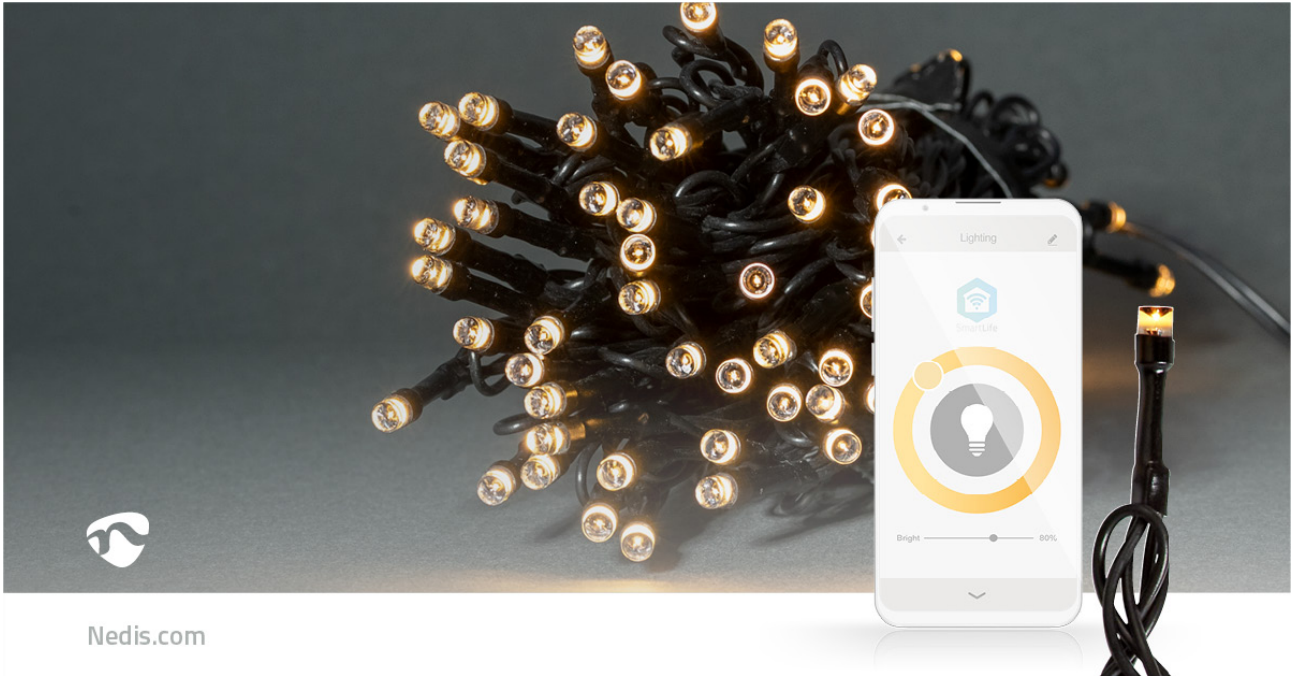

# SmartLife Decoratieve LED

**Koord | Wi-Fi | Warm Wit | 50 LED's | 5.00 m | Android™ / IOS**

Merk: Nedis | Artikelnummer: WIFILX01W50 | Product EAN number: 5412810404186  
Inner Carton EAN: 5412810407682 | Outer Carton EAN: 5412810407699

Dit gebruiksvriendelijke, warmwitte Smart Wi-Fi-lichtsnoer met een lengte van 5 meter brengt de meest geavanceerde technologie in jouw interieur. Positioneer je verlichting gewoon zoals je wilt, recht, zigzaggend of in een cirkel, en bedien deze met de gratis Nedis SmartLife-app. Je kunt in de app niet alleen de gewenste helderheid regelen, maar ook een van de 7 vooraf gedefinieerde effecten met verschillende soorten bewegingspatronen of de stabiele modus kiezen. Voor nog meer comfort kun je timers en routines instellen, zodat jouw lichtsnoer altijd op het juiste moment brandt.

## Kenmerken

- Smart Wi-Fi-lichtsnoer met warmwitte LED's
- Snoer van 5 meter met 50 LED's – 10 LED's per meter en zwarte kabel
- Geschikt voor gebruik binnen en buiten
- Gewoon rechtstreeks aan te sluiten op jouw Wi-Fi-netwerk, geen aparte hub nodig
- Dimbare helderheid
- 7 vooraf gedefinieerde bewegingspatronen en een stabiele modus
- Muziekmodi dankzij de geïntegreerde microfoon
- Timers of schema's instellen voor automatisch in- en uitschakelen