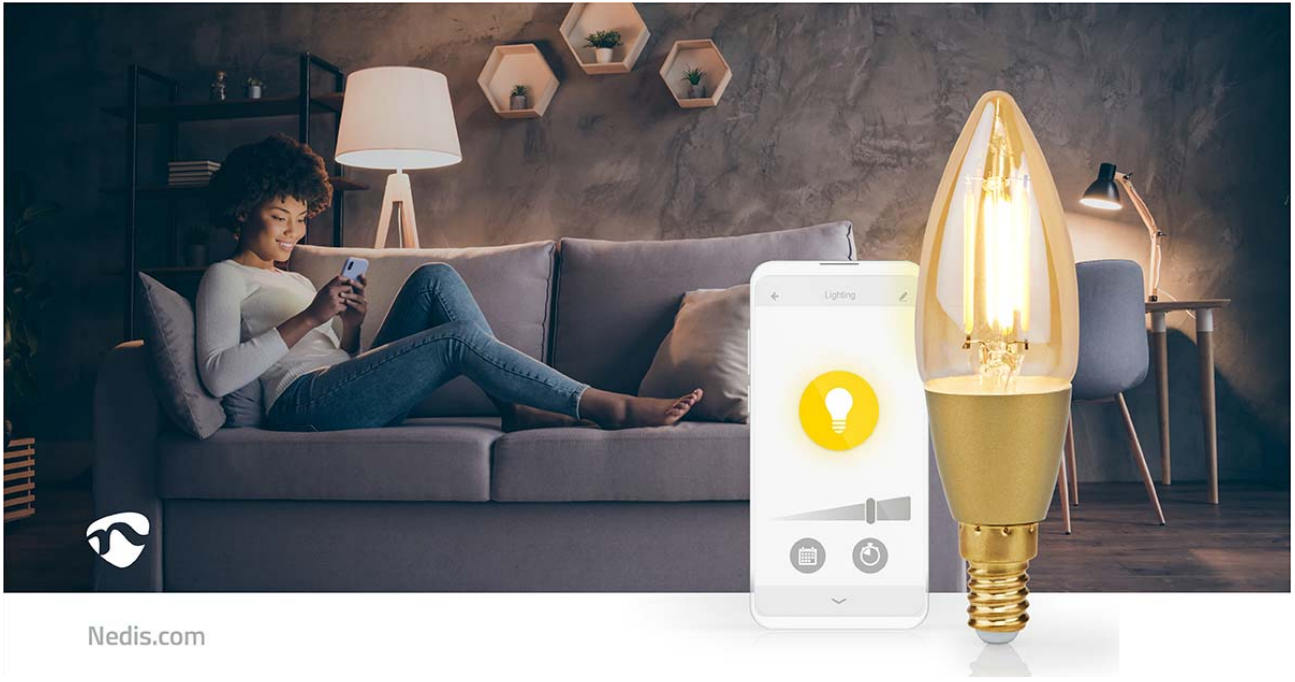

nedis

SmartLife LED Filamentlamp

**Wi-Fi | E14 | 470 lm | 4.9 W | Warm Wit | 1800 - 3000 K | Glas |
Android™ / IOS | Kaars**

Merk: Nedis | Artikelnummer: WIFILRF10C37 | Product EAN number: 5412810335664

Inner Carton EAN: | Outer Carton EAN:

Nedis.com

Combineer moderne technologie met klassieke looks met deze Slimme Filament-lamp. Je kunt de helderheid van de lamp regelen met de Nedis® SmartLife-app of de lamp koppelen aan Google Home of Amazon Alexa om deze met je stem te bedienen. Voor meer gemak kun je de slimme afstandsbediening ook gebruiken om de slimme lamp eenvoudig in en uit te schakelen of om de helderheid aan te passen.

Met de timerfunctie kun je tijdschema's maken wanneer de lamp wordt in- of uitgeschakeld of creëer je in een handomdraai slimme scenario's door deze lamp te koppelen aan andere producten uit het Nedis® SmartLife-assortiment.

Eenvoudig te installeren

Lees meer online

Nedis.be/WIFILRF10C37

Kenmerken

- Combineer moderne technologie met de klassieke stijl van een dimbare filamentlamp
- Plug & play: maakt rechtstreeks verbinding met je WiFi
- Regel de helderheid van de lamp - 1800-3000K
- Gebruik de Nedis® SmartLife-app om de tijden in te stellen voor automatisch in-/uitschakelen
- Ondersteunt bediening op afstand - hiermee kun je meerdere lampen tegelijkertijd bedienen
- Ondersteunt spraakbediening - in combinatie met Amazon Alexa of Google Home