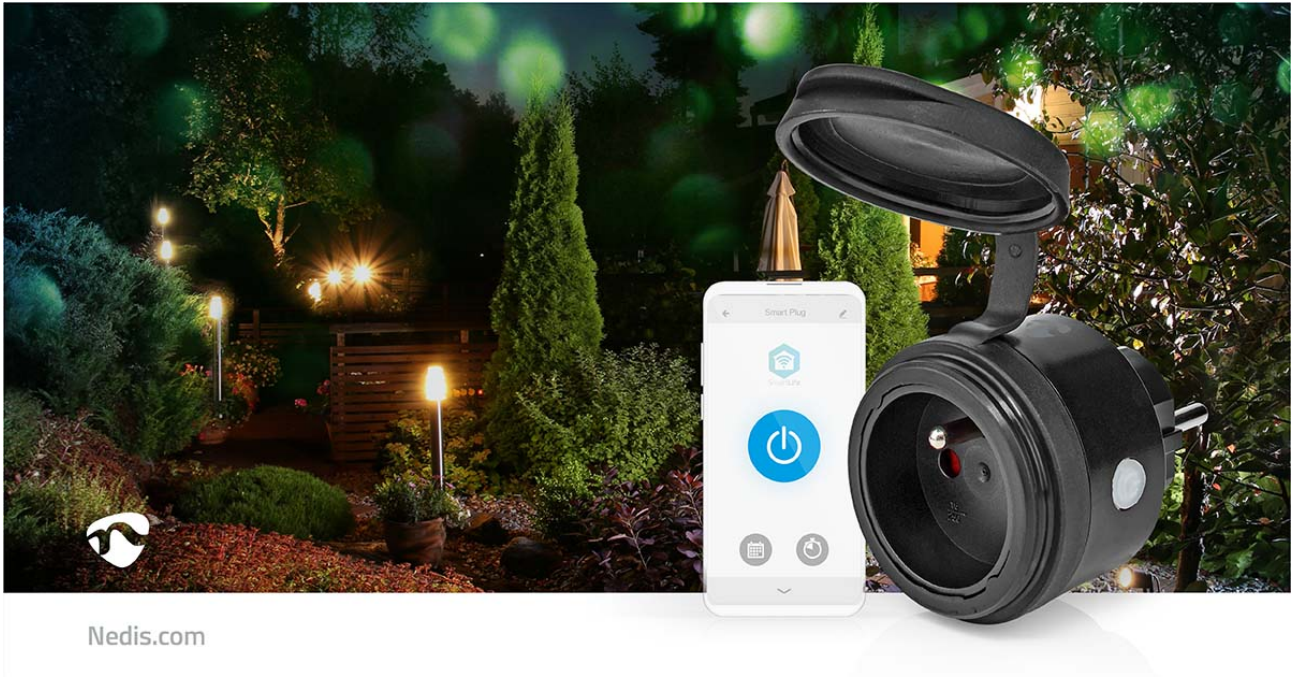

nedis

SmartLife Smart Stekker

**Wi-Fi | IP44 | 3680 W | France / Type-E (CEE 7/6) | -5 - 40 °C |
Android™ / IOS | Zwart**

Merk: Nedis | Artikelnummer: WIFIP0110EBK | Product EAN number: 5412810334551

Inner Carton EAN: | Outer Carton EAN: 5412810411054

Met de slimme Nedis-stekker kun je elk elektrisch apparaat buitenshuis op afstand in- of uitschakelen met je smartphone of tablet. Op deze manier maak je elk apparaat slim. Je kunt alle apparaten bedienen met de Nedis® SmartLife-app of de slimme stekkers koppelen aan Google Home of Amazon Alexa om deze met je stem te bedienen.

Weerbestendig

[Lees meer online](#)

[Nedis.be/WIFIP0110EBK](https://nedis.be/WIFIP0110EBK)

Kenmerken

- Plug & Play; maakt rechtstreeks verbinding met je WiFi-netwerk
- IP44 weerbestendige bescherming voor gebruik buiten
- Snel en eenvoudig lampen of apparaten in- of uitschakelen
- Compact en rond ontwerp dat geen andere aansluitingen bedekt
- Gebruik de Nedis® SmartLife-app om de tijd voor automatisch in- en uitschakelen in te stellen
- Handmatig in- en uitschakelen mogelijk
- Geschikt voor alle apparaten tot 3680 watt
- Ondersteunt spraakbediening - in combinatie met Amazon Alexa of Google Home