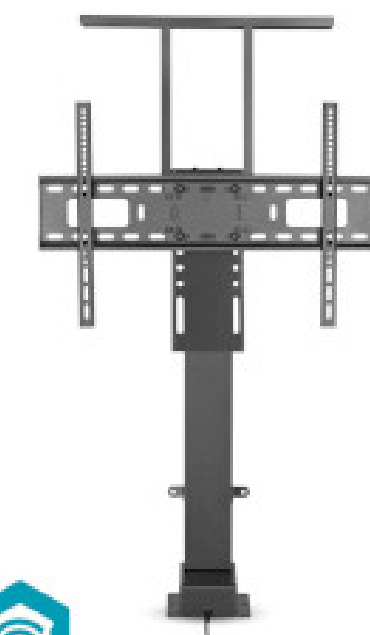

Productspecificaties TVSM5840BK:

Aantal producten in verpakking	1 Stuks
Aantal schermen	1 Scherm
Afstandbestuurbaar	Ja
Afstandsbediening technology	RF
App beschikbaar voor	Android™ IOS
Functionaliteit	Gemotoriseerd Hoogte Verstelbaar
Geschikt voor	Nedis® SmartLife
Hefbereik	79 - 184 cm
Ingangsstroom	1.5 A
Ingangsvoltage	29 V DC
Kabellengte voedingsadapter	0.20 m
Kabelopbergsysteem	Ja
Kleur	Zwart
Lengte stroomkabel	1.50 m

Materiaal	ABS Staal
Maximaal schermgewicht	60 kg
Montage applicatie	Ingebouwd Kastontwerp
Ondersteunde draadloze technologie	Bluetooth® Wi-Fi
Scherm afmeting	37 " 80 "
Stekkertype	Euro / Type-C (CEE 7/16)
Stroomkabel zijde A	Euro / Type-C (CEE 7/16)
Stroomkabel zijde B	C7
Stroomverbruik in standby-modus	0.5 W

Stroomverbruik indien ingeschakeld	50 W
Type stroombron	Netvoeding
Vereiste batterijen (niet meegeleverd)	2x AAA/LR03
VESA-standaard	200x200 200x300 300x200 300x300 400x200 400x300 400x400 600x200 600x400
Zendfrequentie	2402 - 2480 MHz

Verpakkingsinformatie:

Merk	Nedis
Ordercode	TVSM5840BK
EAN single Product	5412810450466
EAN Inner Carton	
EAN Outer Carton	
Verpakking	Box
Inhoud verpakking	Gemotoriseerde tv-beugel Lichtnetadapter

Lees meer online

Aantal	L x	B x	H(mm)	Gewicht
1	205 mm	290 mm	870 mm	18540 g

Wi-Fi connection

Motorized TV lift

TV size range from 37 to 80 inch

Holds up to 60kg