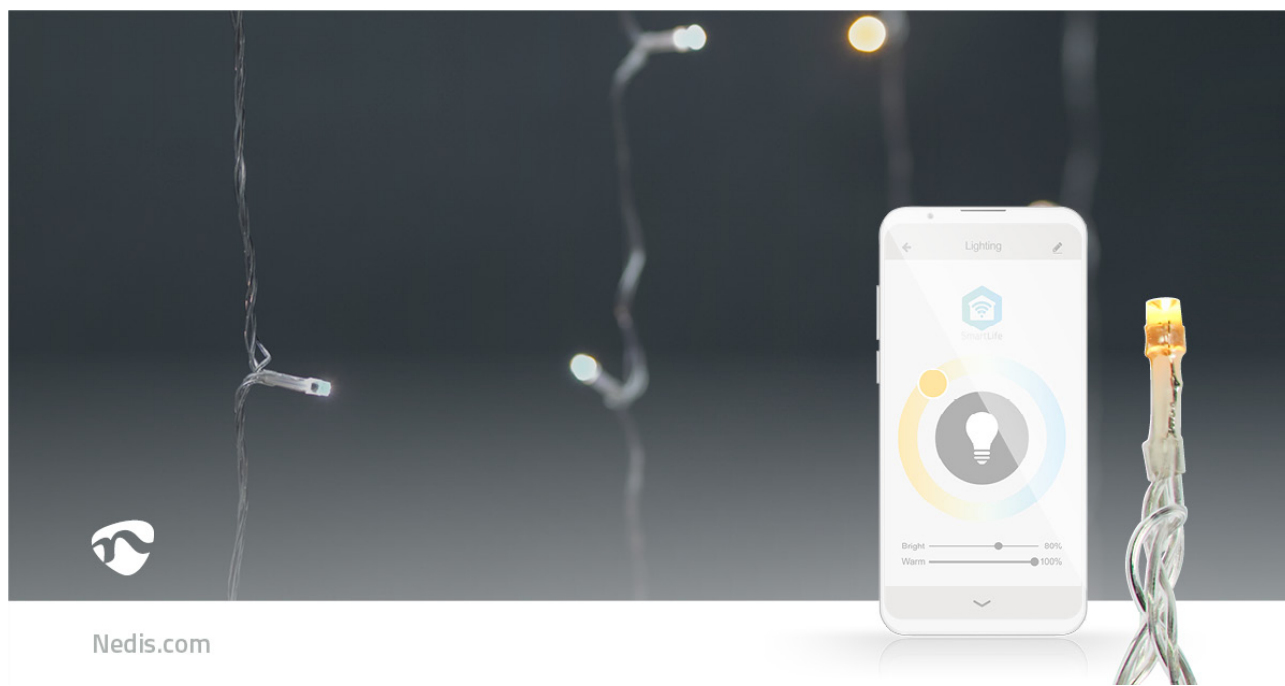

# LED Decorativo SmartLife

**Tenda | Wi-Fi | Bianco caldo a freddo | 200 LED's | 3 m | Android™ / IOS**

Marca: Nedis | Codice articolo: WIFILXC02W200 | Product EAN number: 5412810404407

Inner Carton EAN: 5412810408160 | Outer Carton EAN: 5412810408177

La tenda di luci Nedis Smart Wi-Fi con 200 LED bianco da caldo a freddo ha 10 strisce ciascuna con 20 LED è ideale per decorare pareti, tetti e finestre. Grazie all'avanzata tecnologia Smart, la tua decorazione è di alto livello. Oltre al controllo della luminosità che preferisci, puoi scegliere uno dei 7 effetti predefiniti con diversi tipi di motivi in movimento o la modalità fissa nell'app. Per un ulteriore comfort, puoi impostare timer e schemi in modo che la serie di luci si illumini al momento giusto.

## Funzioni

- Tenda di luci Smart Wi-Fi con LED bianco caldo
- 3 x 3 metri con 10 x 20 LED e cavo trasparente
- 15 cm di distanza tra ogni LED, 33 cm tra ogni striscia
- Adatta per l'uso in interni ed esterni
- Facilmente collegabile direttamente alla tua rete Wi-Fi: non è richiesto alcun hub separato
- Luminosità regolabile
- 7 motivi di movimento predefiniti e una modalità fissa
- Modalità musica grazie al microfono integrato