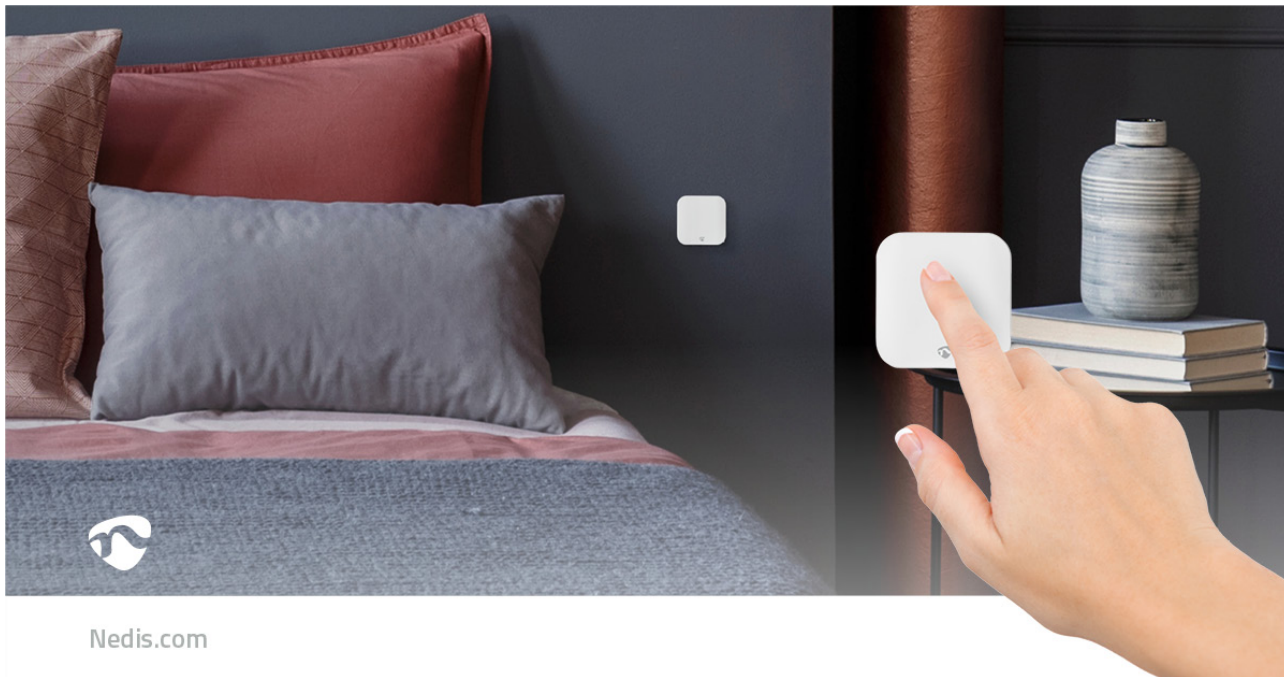

# Interruttore a parete SmartLife

**Zigbee 3.0 | Montaggio Parete | Android™ / IOS | Plastica | Bianco**

Marca: Nedis | Codice articolo: ZBWS10WT | Product EAN number: 5412810336845

Inner Carton EAN: 5412810395927 | Outer Carton EAN: 5412810381920

Nedis.com

Collega questo interruttore Smart in modalità wireless al gateway Zigbee e controlla qualsiasi prodotto SmartLife semplicemente premendo il pulsante. Anche se si tratta di un solo pulsante, puoi impostare 3 diversi comandi: pressione breve, pressione doppia e pressione prolungata.

## Funzioni

- Collegamento al gateway Zigbee Nedis® (WIFIZBxxx)
- Abbinabile a qualsiasi prodotto SmartLife Nedis®
- Dimensioni: 50 x 50 x 14 mm
- 3 opzioni programmabili: pressione singola, pressione doppia, pressione prolungata
- ad es. pressione singola = accensione/spegnimento di una sola luce
- pressione doppia = accensione/spegnimento di tutte le luci
- pressione prolungata = attiva una specifica scena
- Fino a 12 mesi di durata della batteria