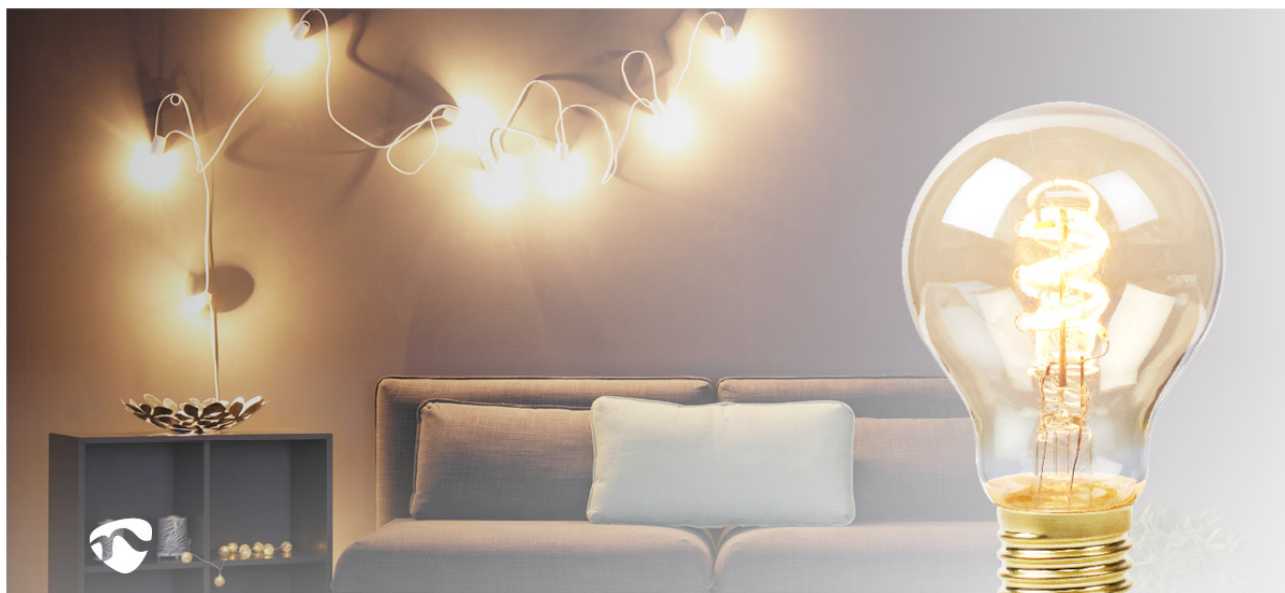

nedis

Lampadina a filamento LED E27

A60 | 5 W | 250 lm | 2000 K | Con Finitura Oro | Stile retrò | Numero di lampade nell'imballaggio: 1 pz.

Marca: Nedis | Codice articolo: LBSDE27A60GD | Codice EAN: 5412810324019

Nedis.com

Questa elegante lampadina a LED, a intensità regolabile ed ecosostenibile, produce una luce bianca calda e intensa, che si diffonde delicatamente in tutta la stanza.

Con un'angolazione del fascio luminoso molto ampia, pari a 330°, e una luce bianca calda e intensa (2000 K), la forma a spirale e il vetro color oro fumé migliorano il design distintivo della lampada, garantendo una diffusione ottimale della luce.

La finitura in vetro di alta qualità si abbina a caratteristiche ecosostenibili altrettanto eccellenti, con 250 lumen forniti da soli 5 watt e una lunga durata, pari a circa 15.000 ore.

Funzioni

- Regolabile per creare la giusta ambientazione in ogni momento
- Vetro di rivestimento color oro che diffonde una luce molto calda di 2000 K
- Basso consumo energetico: solo 5 watt
- Ricambio per tradizionali lampadine a incandescenza da 25 W
- Vetro di alta qualità
- Lunga durata di 15.000 ore