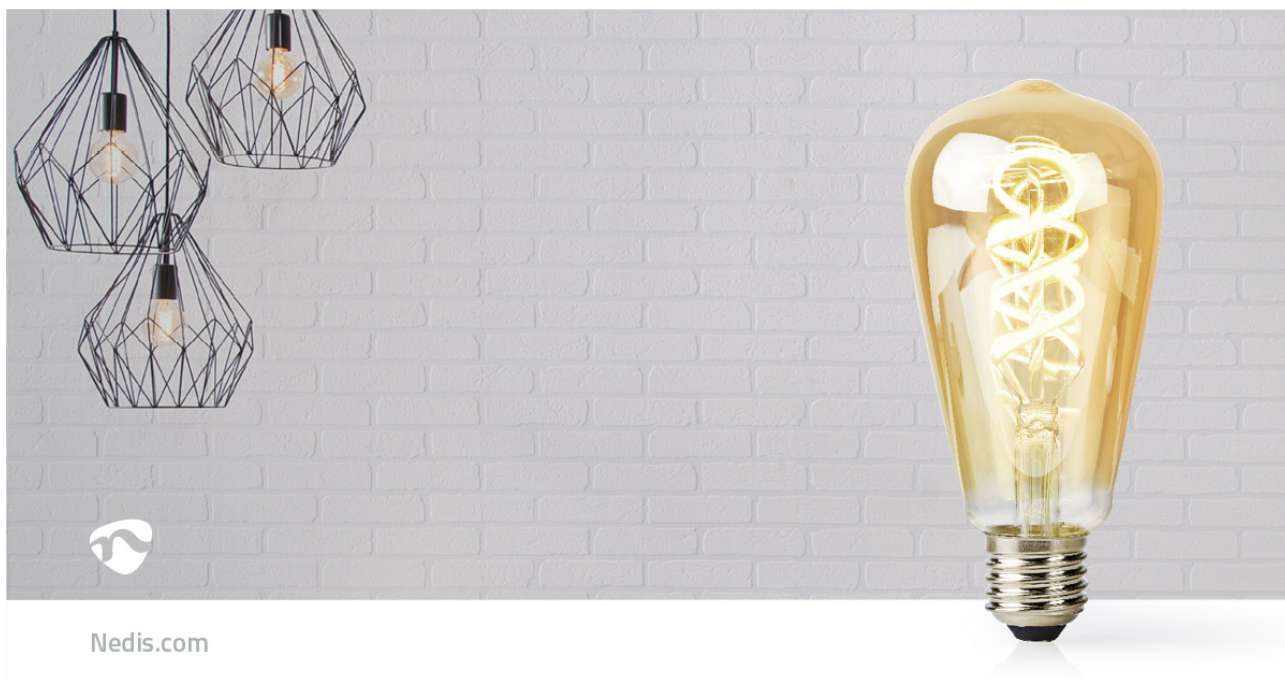

nedis

Lampadina LED a filamento SmartLife

Wi-Fi | E27 | 350 lm | 5.5 W | Bianco caldo / Bianco freddo | 1800 - 6500 K | Vetro | Android™ / IOS | ST64 | 1 pz.

Marca: Nedis | Codice articolo: WIFILT10GDST64 | Product EAN number: 5412810320493

Inner Carton EAN: | Outer Carton EAN:

Una casa smart non solo offre il comfort di vivere in un ambiente integrato con soluzioni tecnologiche intelligenti, ma consente anche di creare l'atmosfera perfetta per rilassarsi dopo una dura giornata di lavoro. Questa lampadina smart combina la tecnologia moderna con un look classico, adattandosi perfettamente a questo concetto.

Controllo della luminosità e della temperatura del colore

Collegala e controlla la luminosità utilizzando l'app Nedis® SmartLife sullo smartphone o sul tablet o con un semplice comando vocale tramite Siri, Amazon Alexa o Google Home.

Puoi fare la stessa cosa per la temperatura del colore.

Leggi di più online

Nedis.it/WIFILT10GDST64

Funzioni

- Combinazione esclusiva: look classico e possibilità di regolare l'intensità della luce e modificare la temperatura del colore
- Design classico: filamento a spirale inserito in un alloggiamento in vetro color oro
- Temperatura del colore regolabile: bianco extra caldo (1800 K) per un'atmosfera rilassata, bianco freddo (6500 K) per favorire la concentrazione
- Semplice controllo remoto o automatizzato: basta collegarla direttamente al router Wi-Fi