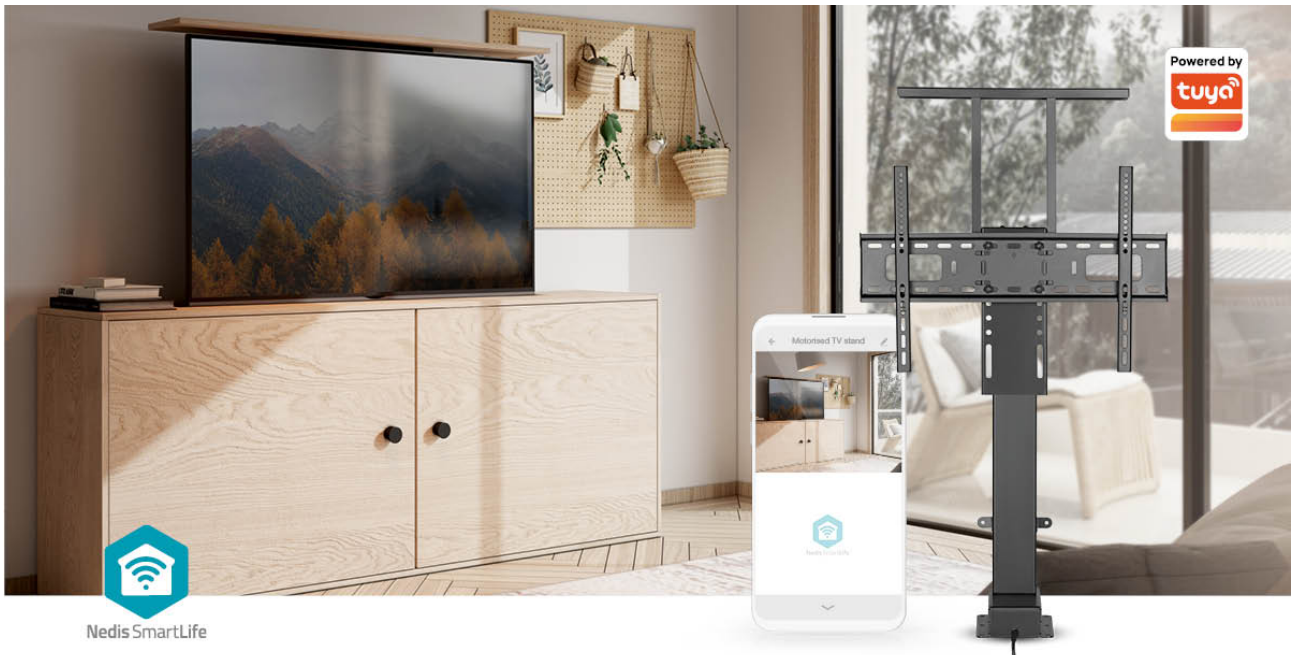

nedis

SmartLife Motorized TV Lift

37 - 80 " | Maximum supported screen weight: 60 kg | Built-in Cabinet Design | Lift range: 79 - 184 cm | Remote controlled | ABS / Steel | Black

Márka: Nedis | Cikkszám: TVSM5840BK | Product EAN number: 5412810450466

Inner Carton EAN: | Outer Carton EAN:

Ezt a Nedis SmartLife Wi-Fi motoros TV Liftet úgy tervezték, hogy elrejtse a síkképernyős TV-ket 37" és 80" között a szekrényekben. A szekrény felső panelje az állványra szerelhető, hogy lezárja a dobozt, amikor az emelőt leengedik. Ez helyet takarít meg és segít fenntartani a minimalista megjelenést.

Zökkenőmentes csatlakoztathatóság

Smart Wi-Fi TV emelőnket úgy terveztük, hogy könnyedén integrálható legyen otthonába. Közvetlen Wi-Fi kapcsolattal és külön elosztó nélkül könnyedén csatlakozhat Wi-Fi hálózatához, és vezérelheti az emelőt a Nedis Smartlife alkalmazás segítségével. Kezelje TV-emelését bárhol, mindössze néhány érintéssel okostelefonján.

Robusztus felépítés

További információ online

Jellemzők

- Smart Wi-Fi motoros TV állvány 37" és 80" közötti TV-képernyőkhöz
- Könnyen csatlakoztatható közvetlenül a Wi-Fi hálózathoz - nincs szükség külön hubra
- Csatlakozzon Wi-Fi-jéhez, és vezérelje a fali tartót a Nedis Smartlife alkalmazás támogatásával
- Forradalmi emelő kialakítás egyedi integrált szekrények létrehozásához a TV elrejtéséhez
- Erős és tartós alkatrészek - a TV maximális súlya 60 kg.