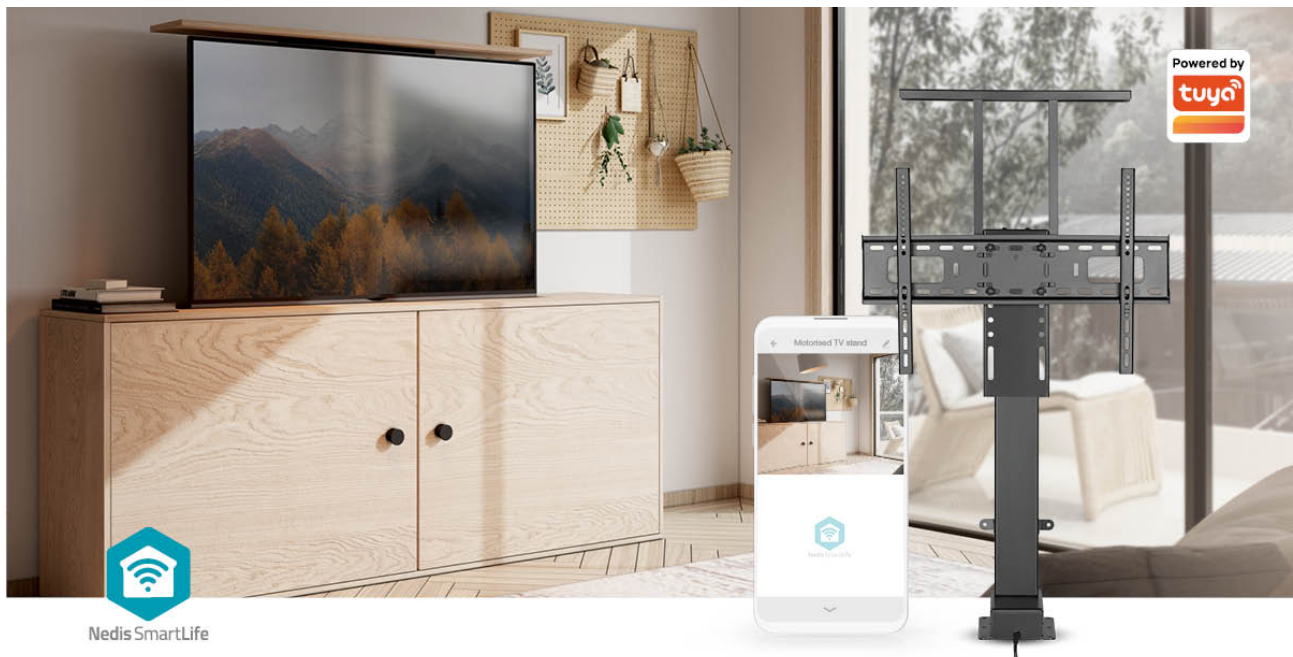

nedis

SmartLife Motorized TV Lift

37 - 80 " | Maximum supported screen weight: 60 kg | Built-in Cabinet Design | Lift range: 79 - 184 cm | Remote controlled | ABS / Steel | Black

Márka: Nedis | Cikkszám: TVSM5840BK | Product EAN number: 5412810450466

Inner Carton EAN: | Outer Carton EAN:

Ezt a Nedis SmartLife Wi-Fi motoros TV Liftet úgy tervezték, hogy elrejtse a síkképernyős TV-ket 37" és 80" között a szekrényekben. A szekrény felső panelje az állványra szerelhető, hogy lezárja a dobozt, amikor az emelőt leengedik. Ez helyet takarít meg és segít fenntartani a minimalista megjelenést.

Zökkenőmentes csatlakoztathatóság

Smart Wi-Fi TV emelőket úgy terveztük, hogy könnyedén integrálható legyen otthonába. Közvetlen Wi-Fi kapcsolattal és külön elosztó nélkül könnyedén csatlakozhat Wi-Fi hálózatához, és vezérelheti az emelőt a Nedis Smartlife alkalmazás segítségével. Kezelje TV-emelését bárholonnan, mindössze néhány érintéssel okostelefonján.

Robusztus felépítés

További információ online

Jellemzők

- Smart Wi-Fi motoros TV állvány 37" és 80" közötti TV-képernyőkhöz
- Könnyen csatlakoztatható közvetlenül a Wi-Fi hálózathoz - nincs szükség külön hubra
- Csatlakozzon Wi-Fi-jéhez, és vezérelje a fali tartót a Nedis Smartlife alkalmazás támogatásával
- Forradalmi emelő kialakítás egyedi integrált szekrények létrehozásához a TV elrejtéséhez
- Erős és tartós alkatrészek - a TV maximális súlya 60 kg.