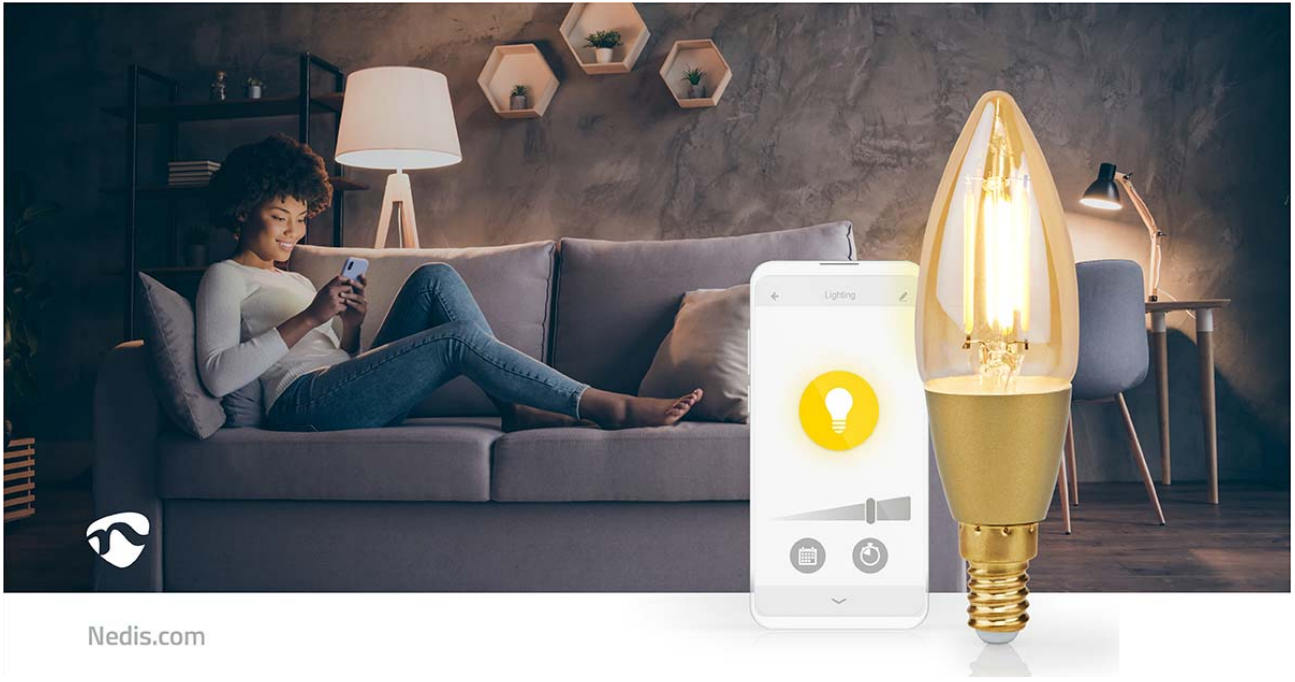

nedis

SmartLife LED izzó

**Wi-Fi | E14 | 470 lm | 4.9 W | Meleg Fehér | 1800 - 3000 K | Üveg |
Android™ / IOS | Gyertya**

Márka: Nedis | Cikkszám: WIFILRF10C37 | Product EAN number: 5412810335664

Inner Carton EAN: | Outer Carton EAN:

Nedis.com

Egyesítse a modern technológiát és a klasszikus megjelenést az intelligens izzószálas lámpával. Az izzó fényerejét a Nedis® SmartLife alkalmazáson keresztül szabályozhatja, ráadásul az izzót a Google Home vagy az Amazon Alexa alkalmazással összekapcsolva hangjával is vezérelheti. A kényelmesebb használat érdekében az intelligens távirányítóval egyszerűen be- és kikapcsolhatja az intelligens izzót, illetve beállíthatja annak fényerejét.

Az időzítő funkciónak köszönhetően beállíthatja az izzó be- és kikapcsolásának ütemezését, vagy egy pillanat alatt létrehozhat okosjeleneteket az izzó más Nedis® SmartLife termékekkel való párosítása által.

Egyszerű beállítás

További információ online

Nedis.hu/WIFILRF10C37

Jellemzők

- Egyesítse a modern technológiát és a klasszikus megjelenést a szabályozható fényerejű izzószálas lámpával
- Plug & Play: közvetlenül a Wi-Fi hálózathoz csatlakoztatható
- Az izzó fényerejének szabályozása – 1800–3000 K
- A Nedis® SmartLife alkalmazás segítségével időzítheti az automatikus be- és kikapcsolást
- Távirányító támogatása – lehetővé teszi több izzó párhuzamos vezérlését