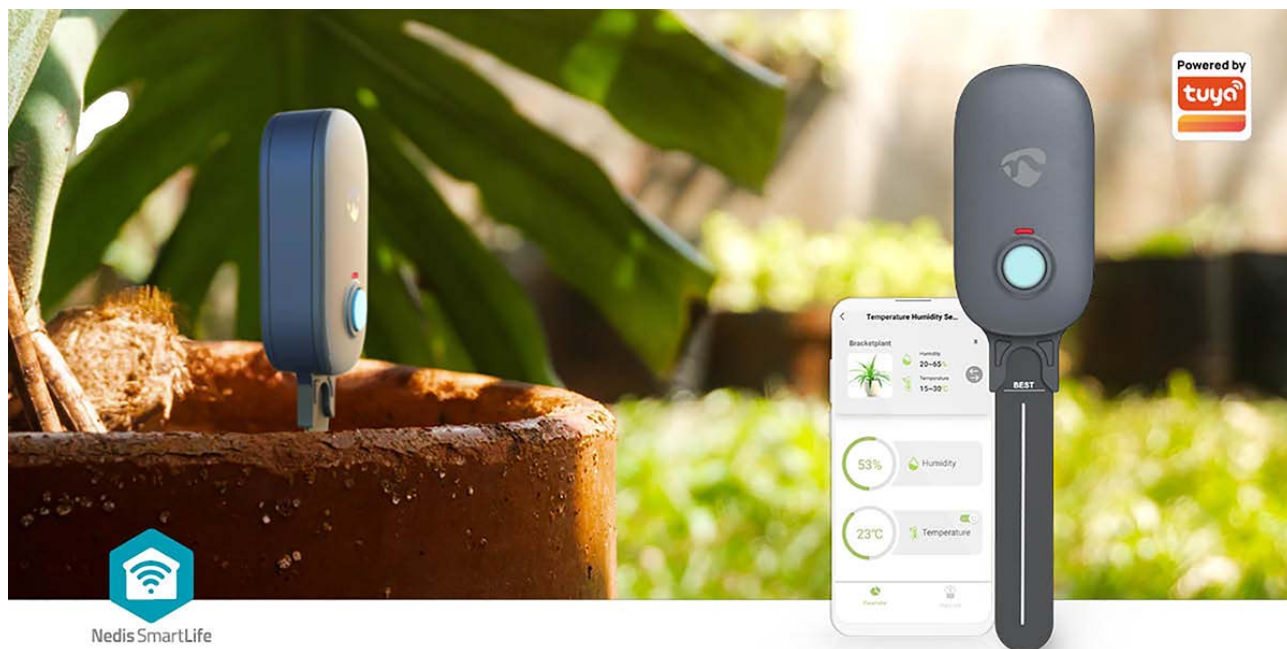

nedis

SmartLife Soil Moisture Meter

Bluetooth® | Battery Powered | IP55 | 0 - 100 | Android™ / IOS

Marque: Nedis | Référence article: BTSM1GY | Product EAN number: 5412810451692

Inner Carton EAN: 5412810452439 | Outer Carton EAN: 5412810452446

Le capteur intelligent Bluetooth Nedis est la clé qui vous permettra de cultiver l'environnement parfait pour vos plantes. Ce capteur innovant est équipé de fonctions avancées qui en font un outil essentiel pour toute personne ayant la main verte.

Conçu pour mesurer à la fois l'humidité du sol et la température ambiante, le capteur intelligent Bluetooth Nedis fournit des données précises directement depuis les racines de vos plantes. Que vous ayez un jardin luxuriant, une terrasse ornée de jardinières ou même une oasis d'intérieur, ce capteur est suffisamment polyvalent pour s'adapter à n'importe quel endroit.

Lire la suite en ligne

Caractéristiques

- Capteur intelligent Bluetooth pour mesurer l'humidité du sol et la température ambiante
- Le capteur peut être utilisé partout dans le jardin ou dans les jardinières sur la terrasse, le balcon ou à l'intérieur.
- Mesure précisément là où c'est important, directement au niveau des racines de la plante, que ce soit plus profondément dans la pelouse ou dans un pot de fleurs
- Fournit automatiquement des données de mesure précises à l'application Nedis SmartLife