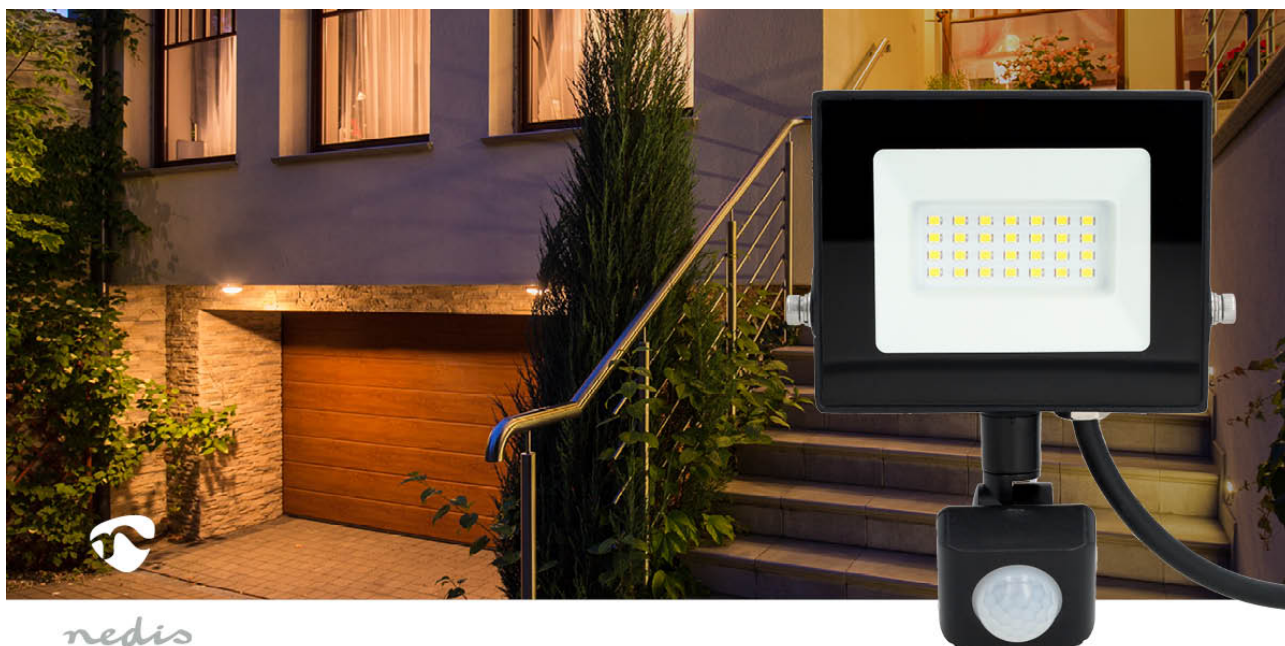

# Projecteur LED

**4000 K | Flux lumineux nominal: 1620 lm | IP44 | 1.00 m | Classe énergétique: F | 220 - 240 V AC 50/60 Hz | 20 W**

Marque: Nedis | Référence article: LLFLP15BLK | Product EAN number: 5412810450800

Inner Carton EAN: 5412810450985 | Outer Carton EAN: 5412810450992

Ce projecteur LED Nedis avec détecteur de mouvement est la solution ultime pour vos besoins en éclairage extérieur et pour illuminer brillamment vos espaces extérieurs.

Avec une faible consommation de seulement 20 watts, ce projecteur garantit une efficacité énergétique tout en offrant une luminosité exceptionnelle. Avec une portée de détection de 3 x 8 mètres et un temps d'allumage réglable de 10 secondes à 7 minutes, il garantit une sécurité optimale en s'allumant dès qu'un mouvement est détecté.

## Caractéristiques

- Projecteur à LED avec détection de mouvement garantissant l'efficacité énergétique et ne consommant que 20 watts
- Portée de détection de 3 x 8 mètres
- Durée d'allumage réglable entre 10 secondes et 7 minutes
- Produit une luminosité élevée de 1620 lumens, ce qui le rend compatible avec diverses applications d'éclairage extérieur.
- Température de couleur de 4000K offrant une visibilité claire dans les zones extérieures