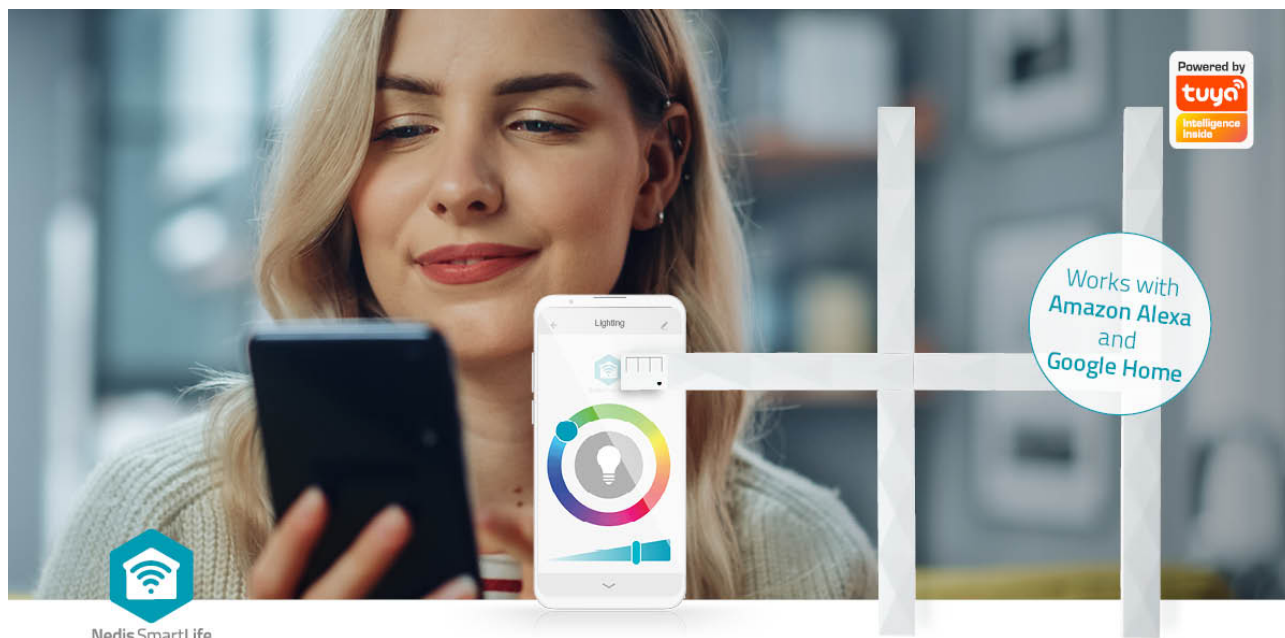

nedis

Lumières Décoratives SmartLife

Barre Murale | Wi-Fi | Blanc Chaud / RGBIC | Android™

Marque: Nedis | Référence article: WIFILW06RGB | Product EAN number: 5412810418824

Inner Carton EAN: 5412810418879 | Outer Carton EAN: 5412810418886

Avec cette applique murale LED Nedis Smart Wi-Fi, vous pouvez créer vos propres aménagements sans aucune limite. La possibilité modulaire et sa facilité d'installation le rendent parfait pour décorer par exemple un jeu ou même pour alléger votre salon.

Lire la suite en ligne

Caractéristiques

- 6 barres d'éclairage mural intelligentes connectées smart Wi-Fi
- Créez vos propres mises en page grâce à la possibilité modulaire
- Installation facile, cliquez-les simplement ensemble et c'est parti
- Idéal pour décorer un jeu ou un salon
- 44 modes scène différents et mode de synchronisation musicale
- Possibilité de personnaliser vos propres scènes par barre murale séparée
- 16 millions de couleurs et des lumières fluides progressives grâce à la technologie RGBIC