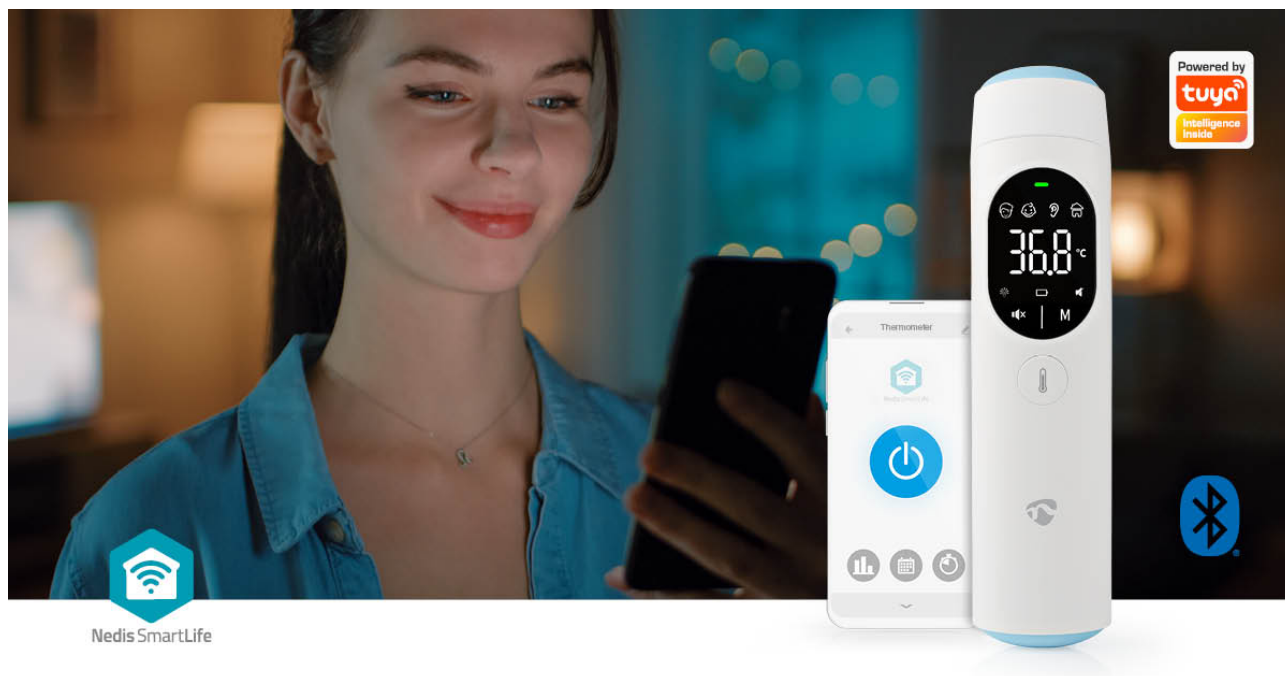

nedis

SmartLife Thermomètre Infrarouge

Affichage LED | Front / Oreille | Blanc

Marque: Nedis | Référence article: BTHTIR10WT | Product EAN number: 5412810418398

Inner Carton EAN: 5412810448296 | Outer Carton EAN: 5412810418541

Avec ce thermomètre Bluetooth® infrarouge multifonctionnel SmartLife Nedis, vous pouvez mesurer la température corporelle rapidement et facilement. Le thermomètre mesure la température de votre corps via le front ou l'oreille.

Lire la suite en ligne

Caractéristiques

- Thermomètre Bluetooth® infrarouge intelligent multifonctionnel
- Mesure précise de la température corporelle dans l'oreille et sur le front
- Mesure instantanée en appuyant simplement sur un bouton
- Quatre modes de mesure : front adulte, front d'enfant, température de l'oreille et température de l'objet
- Retirez le couvercle de la sonde magnétique et utilisez le mode oreille, avec la technologie AMS™
- Lumière de sonde LED pour éclairer le conduit auditif