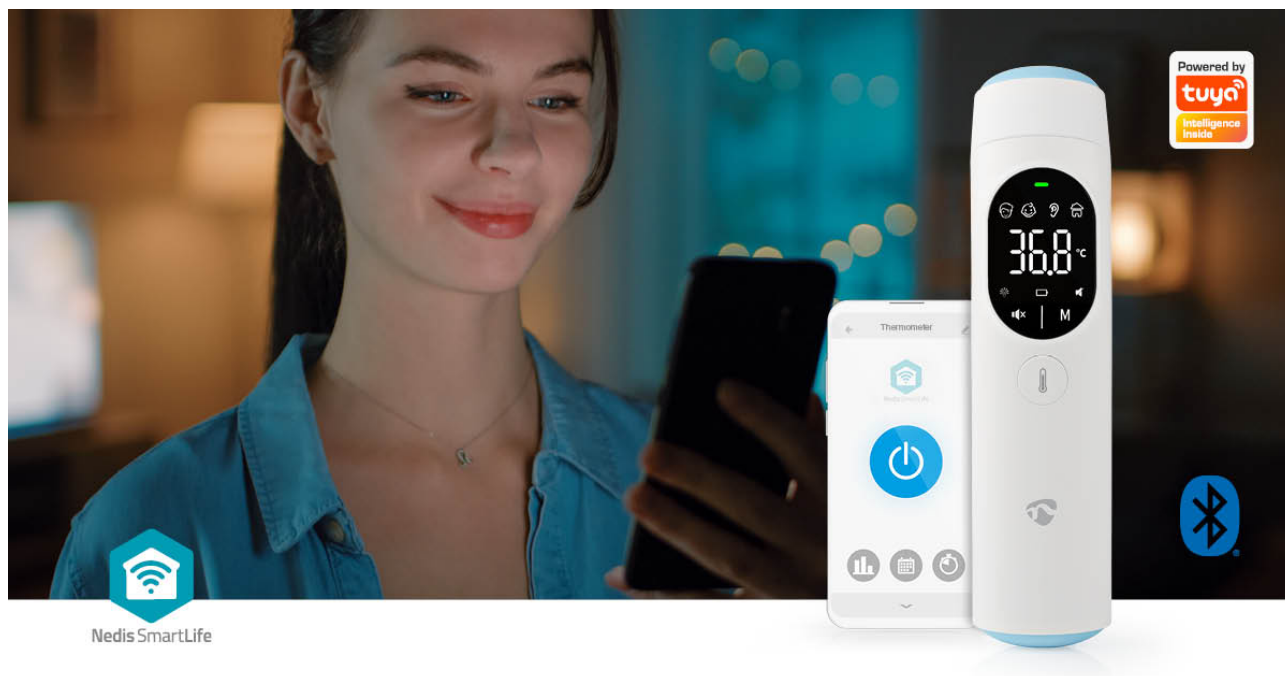

nedis

SmartLife Thermomètre Infrarouge

Affichage LED | Front / Oreille | Blanc

Marque: Nedis | Référence article: BTHTIR10WT | Product EAN number: 54 128104 18398

Inner Carton EAN: 54 128104 48296 | Outer Carton EAN: 54 128104 18541

Avec ce thermomètre Bluetooth® infrarouge multifonctionnel SmartLife Nedis, vous pouvez mesurer la température corporelle rapidement et facilement. Le thermomètre mesure la température de votre corps via le front ou l'oreille.

Lire la suite en ligne

Caractéristiques

- Thermomètre Bluetooth® infrarouge intelligent multifonctionnel
- Mesure précise de la température corporelle dans l'oreille et sur le front
- Mesure instantanée en appuyant simplement sur un bouton
- Quatre modes de mesure : front adulte, front d'enfant, température de l'oreille et température de l'objet
- Retirez le couvercle de la sonde magnétique et utilisez le mode oreille, avec la technologie AMS™
- Lumière de sonde LED pour éclairer le conduit auditif