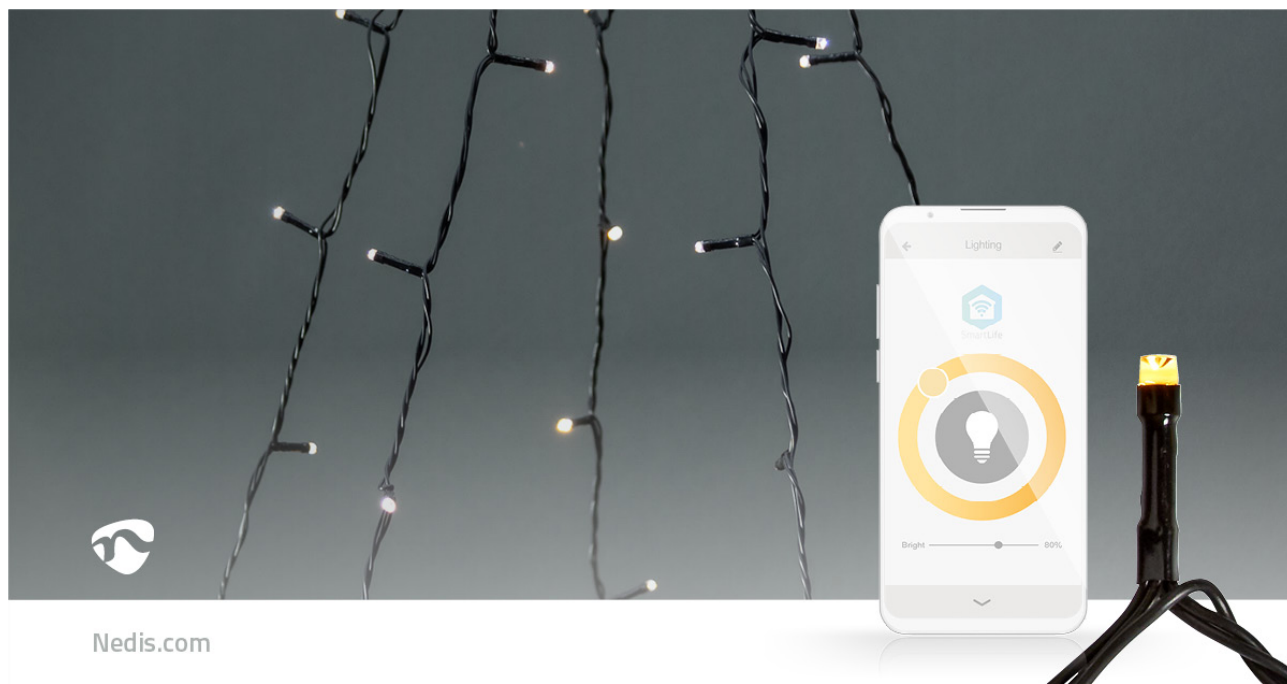

# LED Décorative SmartLife

**Arbre | Wi-Fi | Blanc Chaud | 200 LED's | 20.0 m | 5 x 4 m | Android™ / IOS**

Marque: Nedis | Référence article: WIFILXT11W200 | Product EAN number: 5412810404339

Inner Carton EAN: 5412810408023 | Outer Carton EAN: 5412810408030

Cet arbre à suspendre Wi-Fi intelligent Nedis est facile à utiliser. Doté de 5 fils de 4 mètres de LED pleine couleur, il est spécialement conçu pour être suspendu sur des mâts, des pergolas ou des terrasses. L'avantage de cet arbre suspendu est qu'il occupe peu d'espace, tout en étant du plus bel effet. Grâce à sa technologie intelligente avancée, votre décoration franchit un nouveau palier. Vous pouvez définir votre luminosité préférée, mais également choisir l'un des 7 effets prédéfinis avec différents types de mouvements ou le mode stable dans l'application. Pour encore plus de confort, vous pouvez régler des minuteurs et des routines de manière que votre guirlande soit toujours allumée au bon moment.

## Caractéristiques

- Guirlande lumineuse Wi-Fi intelligente à LED blanc chaud
- 5 fils de 4 mètres avec 200 LED (40 par fil) et un câble noir
- Adaptée à une utilisation en extérieur
- Facile à connecter directement à votre réseau Wi-Fi, aucun hub requis
- Intensité lumineuse variable
- 7 motifs de mouvement prédéfinis et mode stable
- Modes musicaux grâce au microphone intégré
- Réglez des minuteurs ou des programmes pour une mise sous/hors tension automatique