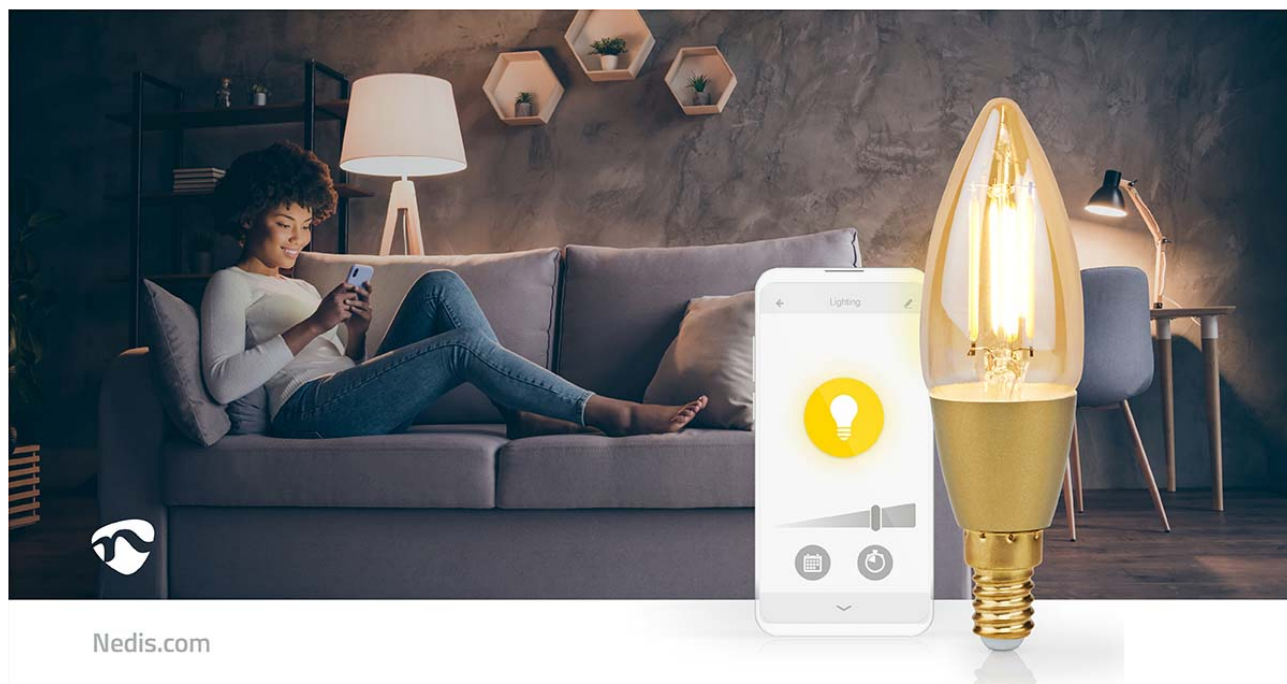

nedis

LED SmartLife à intensité variable

Wi-Fi | E14 | 470 lm | 4.9 W | Blanc Chaud | 1800 - 3000 K | Verre | Android™ / IOS | Bougie

Marque: Nedis | Référence article: WIFILRF10C37 | Product EAN number: 5412810335664

Inner Carton EAN: | Outer Carton EAN:

Nedis.com

Combinez technologie moderne et style classique avec cette Ampoule à Filament Intelligente. Vous pouvez contrôler la luminosité de l'ampoule avec l'application SmartLife de Nedis® ou lier l'ampoule à Google Home ou Amazon Alexa pour la faire fonctionner avec votre voix. Pour plus de commodité, vous pouvez également utiliser la Télécommande intelligente pour allumer et éteindre facilement l'Ampoule Intelligente ou régler sa luminosité.

Grâce à la fonction de minuterie, vous pouvez configurer la programmation horaire d'allumage de l'ampoule ou créer des scénarios intelligents en un instant en couplant cette ampoule à d'autres produits de la gamme SmartLife de Nedis®.

Facile à configurer

Lire la suite en ligne

Nedis.fr/WIFILRF10C37

Caractéristiques

- Combinez la technologie moderne avec le style classique d'une ampoule à filament à intensité variable
- Plug & Play : se connecte directement à votre réseau Wi-Fi
- Contrôle de la luminosité de l'ampoule : 1 800 à 3 000 K
- Utilisez l'application SmartLife de Nedis® pour temporiser la mise sous/hors tension automatique
- Prise en charge de la télécommande : permet de contrôler plusieurs ampoules en même temps