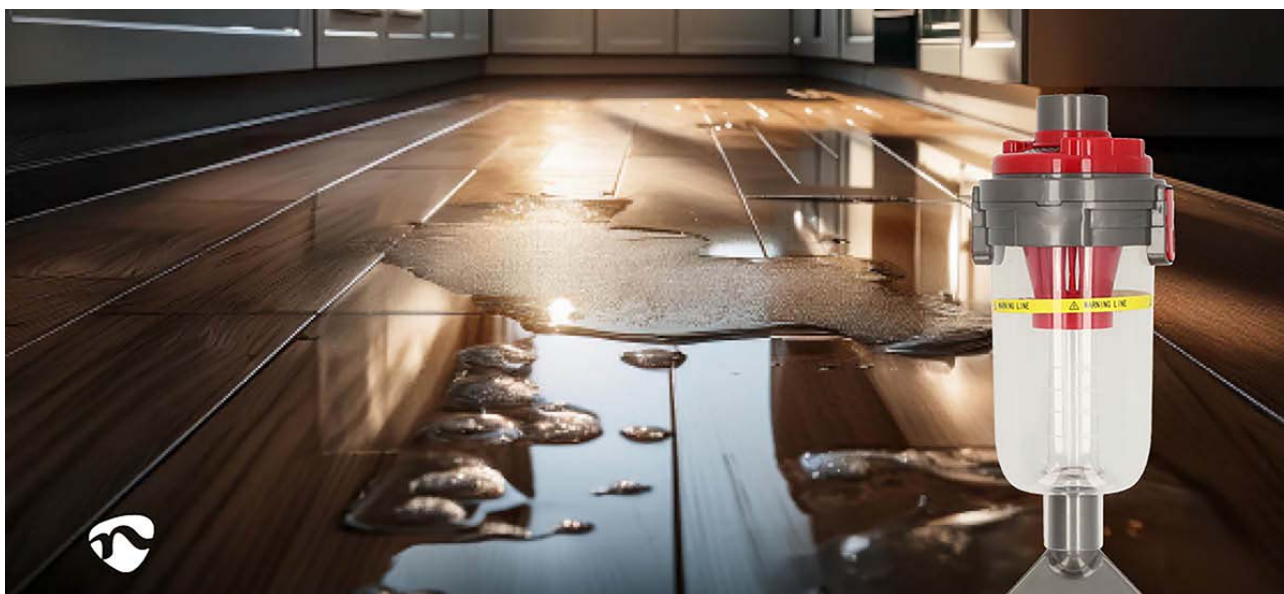

nedis

Transformez votre aspirateur standard en aspirateur eau et poussière grâce à l'adaptateur eau et poussière Nedis. Cet accessoire innovant permet de s'attaquer sans effort aux liquides renversés et au désordre dans la maison.

L'adaptateur Wet and Dry de Nedis est un outil indispensable pour tous les ménages. Qu'il s'agisse de petites taches ou d'une solution fiable pour garder vos tissus d'ameublement et vos tapis propres, cet adaptateur rend le travail rapide et facile. Dites adieu à l'encombrement de plusieurs outils de nettoyage et profitez de la commodité de l'adaptateur Wet and Dry de Nedis.

## Caractéristiques

- Transformez votre aspirateur en aspirateur eau et poussières
- Fixez-le simplement au manche de votre aspirateur et vous êtes prêt à aspirer de l'eau.
- Ramassez les liquides renversés sur le sol ou faites face à un café renversé sur votre table.
- Idéal pour nettoyer les tissus d'ameublement ou les petites surfaces recouvertes de moquette
- Convient à tous les aspirateurs d'un diamètre de 32 ou 35 mm