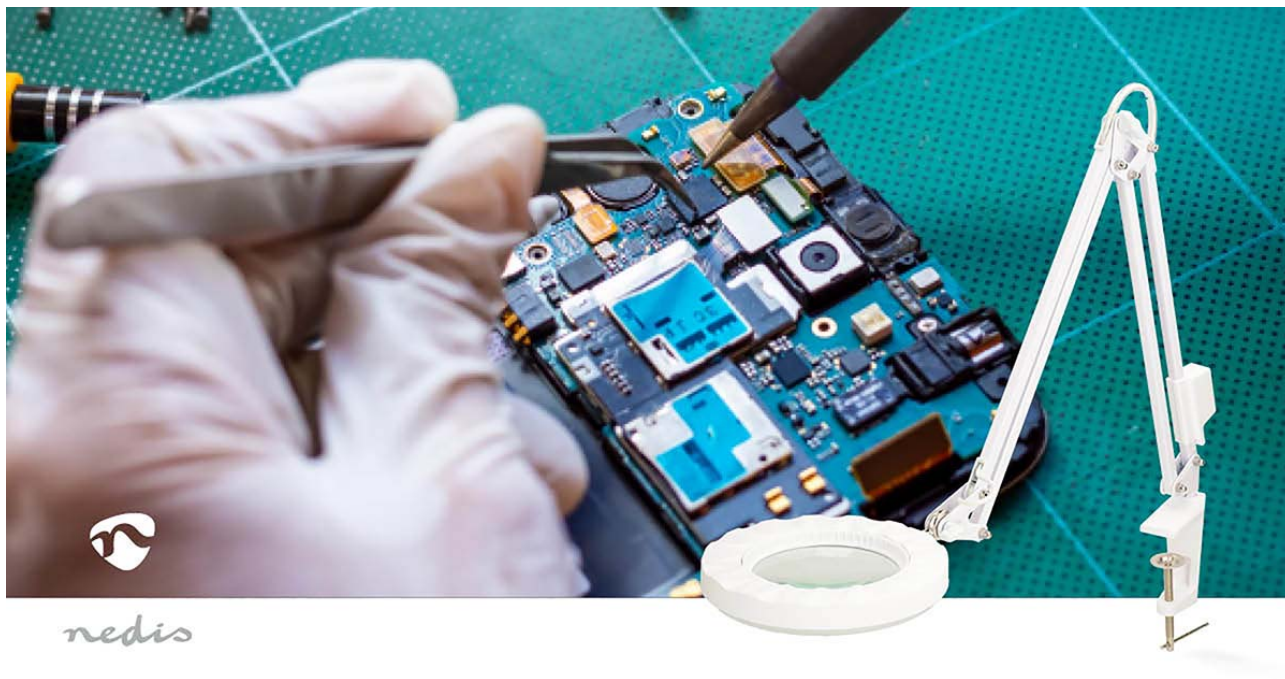

nedis

Lampe loupe de table

Force de l'objectif: 3 Dioptr | 6500 K | 6 W | 700 lm | Blanc

Marque: Nedis | Référence article: MAGLE2WT | Product EAN number: 5412810455607

Inner Carton EAN: | Outer Carton EAN: 5412810455706

nedis

Cette lampe loupe Nedis avec pince de table est un complément parfait à tout bureau, idéal pour les tâches détaillées à la maison, dans l'atelier ou au bureau. Les SMD-LED sont disposées de manière circulaire autour de la lentille de 100 mm, ce qui permet d'éclairer uniformément votre espace de travail avec une lumière blanche froide.

Le bras de la lampe loupe permet de positionner la tête de la lampe en fonction de vos besoins spécifiques, avec un rayon de travail flexible de 250 mm. Le bras de la lampe peut pivoter horizontalement jusqu'à 260° et verticalement jusqu'à 210°. La pince est compatible avec des épaisseurs de plateau allant jusqu'à 60 mm.

Caractéristiques

- Lampe loupe flexible avec pince de table assurant un rayon d'action flexible de 250 mm
- Avec un anneau LED SMD de 100 mm de diamètre
- Offre un éclairage équilibré par rapport à la lumière du jour (6500K)
- Lentille en verre avec 3 dioptries et un grossissement de 1,75x
- Bras articulé de la loupe mains libres avec lumière
- Pivotement horizontal jusqu'à 260° et vertical jusqu'à 210°.
- Compatible avec des plateaux de table d'une épaisseur allant jusqu'à 60 mm