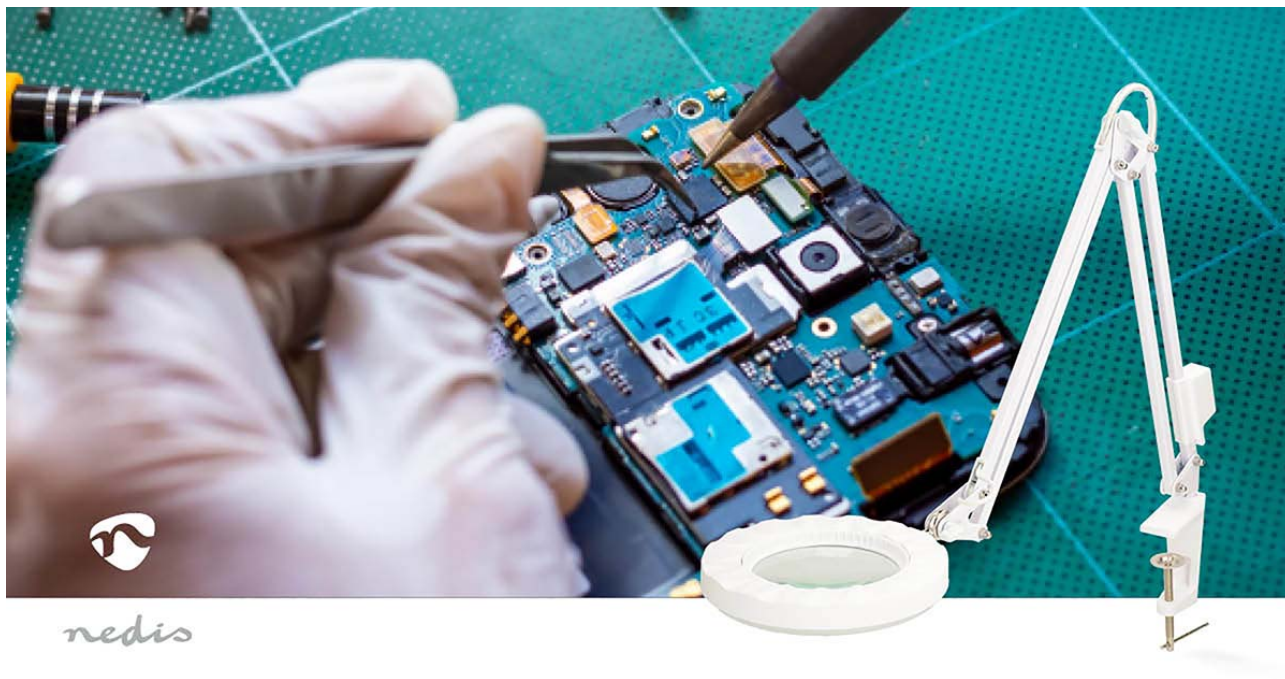

nedis

Lampe loupe de table

Force de l'objectif: 3 Dioptr | 6500 K | 6 W | 700 lm | Blanc

Marque: Nedis | Référence article: MAGLE2WT | Product EAN number: 5412810455607

Inner Carton EAN: | Outer Carton EAN: 5412810455706

Cette lampe loupe Nedis avec pince de table est un complément parfait à tout bureau, idéal pour les tâches détaillées à la maison, dans l'atelier ou au bureau. Les SMD-LED sont disposées de manière circulaire autour de la lentille de 100 mm, ce qui permet d'éclairer uniformément votre espace de travail avec une lumière blanche froide.

Le bras de la lampe loupe permet de positionner la tête de la lampe en fonction de vos besoins spécifiques, avec un rayon de travail flexible de 250 mm. Le bras de la lampe peut pivoter horizontalement jusqu'à 260° et verticalement jusqu'à 210°. La pince est compatible avec des épaisseurs de plateau allant jusqu'à 60 mm.

Caractéristiques

- Lampe loupe flexible avec pince de table assurant un rayon d'action flexible de 250 mm
- Avec un anneau LED SMD de 100 mm de diamètre
- Offre un éclairage équilibré par rapport à la lumière du jour (6500K)
- Lentille en verre avec 3 dioptries et un grossissement de 1,75x
- Bras articulé de la loupe mains libres avec lumière
- Pivotement horizontal jusqu'à 260° et vertical jusqu'à 210°.
- Compatible avec des plateaux de table d'une épaisseur allant jusqu'à 60 mm