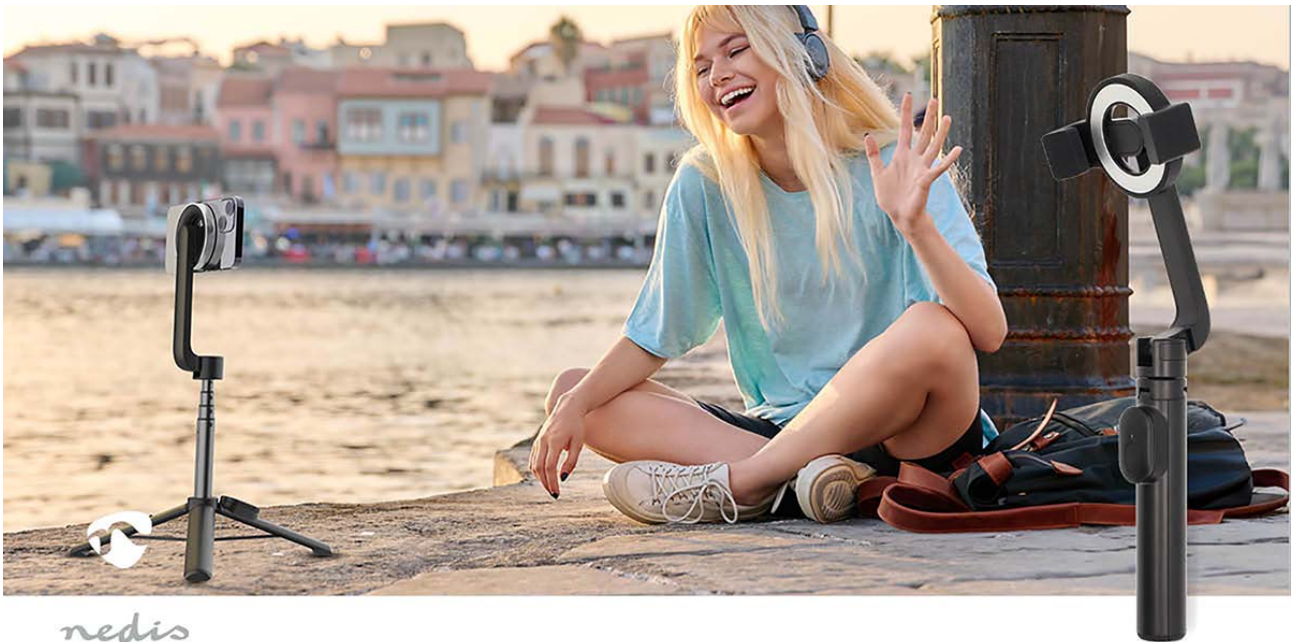

nedis

Peche Selfie bluetooth

Version Bluetooth®: 5.0 | Taille d'écran maximale: 7 " | Longueur pliée: 17 cm | Longueur dépliée: 61 cm | Capacité de poids maximum: 1000 g | Alimenté par pile

Marque: Nedis | Référence article: SEST300BK | Product EAN number: 5412810454426
Inner Carton EAN: 5412810454433 | Outer Carton EAN: 5412810454440

Cette perche à selfie magnétique pliable 2-en-1 de Nedis avec mini trépied de bureau améliore votre expérience photographique et vidéographique comme jamais auparavant. Équipé d'un support magnétique doté d'une technologie de super adhérence, cette perche à selfie garantit un maintien ferme sans changement, mouvement ou vibration. Dites adieu aux photos floues et bonjour aux images cristallines à chaque fois. L'anneau de fixation antidérapant en silicone ajoute une couche supplémentaire de stabilité, garantissant que votre appareil reste bien en place.

[Lire la suite en ligne](#)

Caractéristiques

- Perche à selfie magnétique pliable 2-en-1 avec mini trépied de bureau
- Support magnétique avec une super adhérence - tient fermement sans changement, mouvement ou vibration
- Anneau de fixation antidérapant en silicone pour une installation stable et antidérapante
- Compatible avec l'iPhone avec MagSafe et les téléphones Android sans MagSafe
- Permet d'ajuster facilement l'écran à 360° à l'horizontale et à la verticale