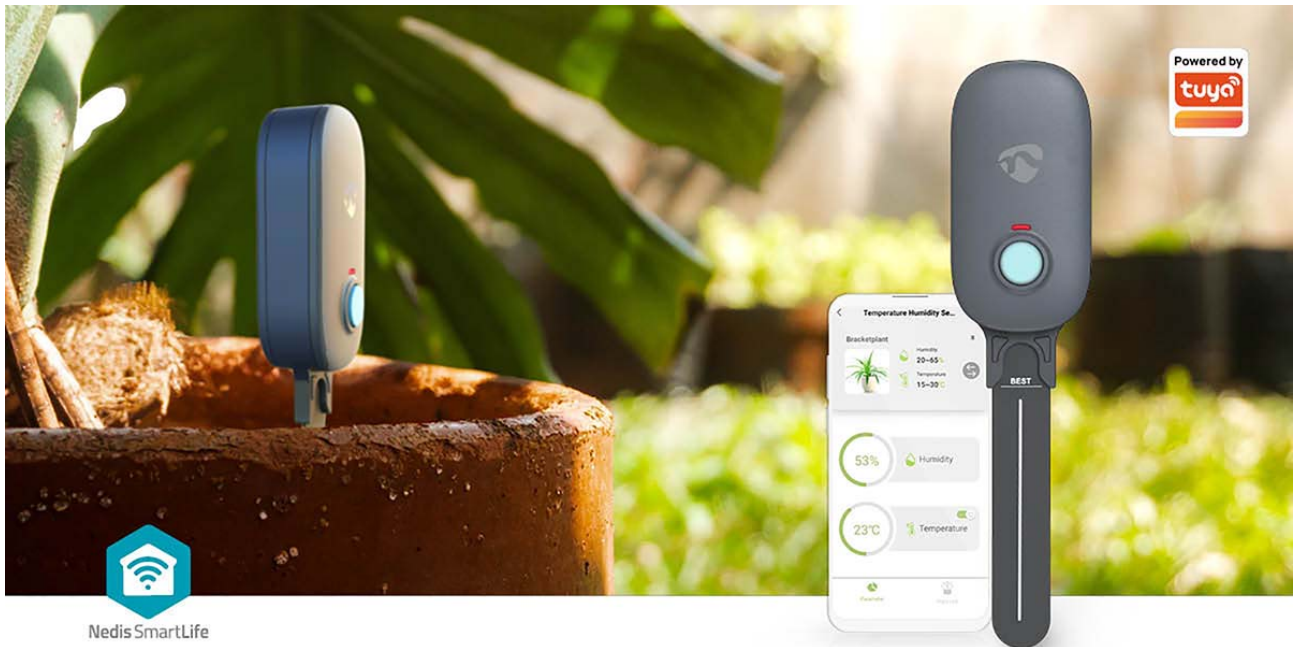

nedis

SmartLife Soil Moisture Meter

Bluetooth® | Battery Powered | IP55 | 0 - 100 | Android™ / IOS

Marque: Nedis | Référence article: BTSM1GY | Product EAN number: 5412810451692

Inner Carton EAN: 5412810452439 | Outer Carton EAN: 5412810452446

Le capteur intelligent Bluetooth Nedis est la clé qui vous permettra de cultiver l'environnement parfait pour vos plantes. Ce capteur innovant est équipé de fonctions avancées qui en font un outil essentiel pour toute personne ayant la main verte.

Conçu pour mesurer à la fois l'humidité du sol et la température ambiante, le capteur intelligent Bluetooth Nedis fournit des données précises directement depuis les racines de vos plantes. Que vous ayez un jardin luxuriant, une terrasse ornée de jardinières ou même une oasis d'intérieur, ce capteur est suffisamment polyvalent pour s'adapter à n'importe quel endroit.

Lire la suite en ligne

Caractéristiques

- Capteur intelligent Bluetooth pour mesurer l'humidité du sol et la température ambiante
- Le capteur peut être utilisé partout dans le jardin ou dans les jardinières sur la terrasse, le balcon ou à l'intérieur.
- Mesure précisément là où c'est important, directement au niveau des racines de la plante, que ce soit plus profondément dans la pelouse ou dans un pot de fleurs
- Fournit automatiquement des données de mesure précises à l'application Nedis SmartLife