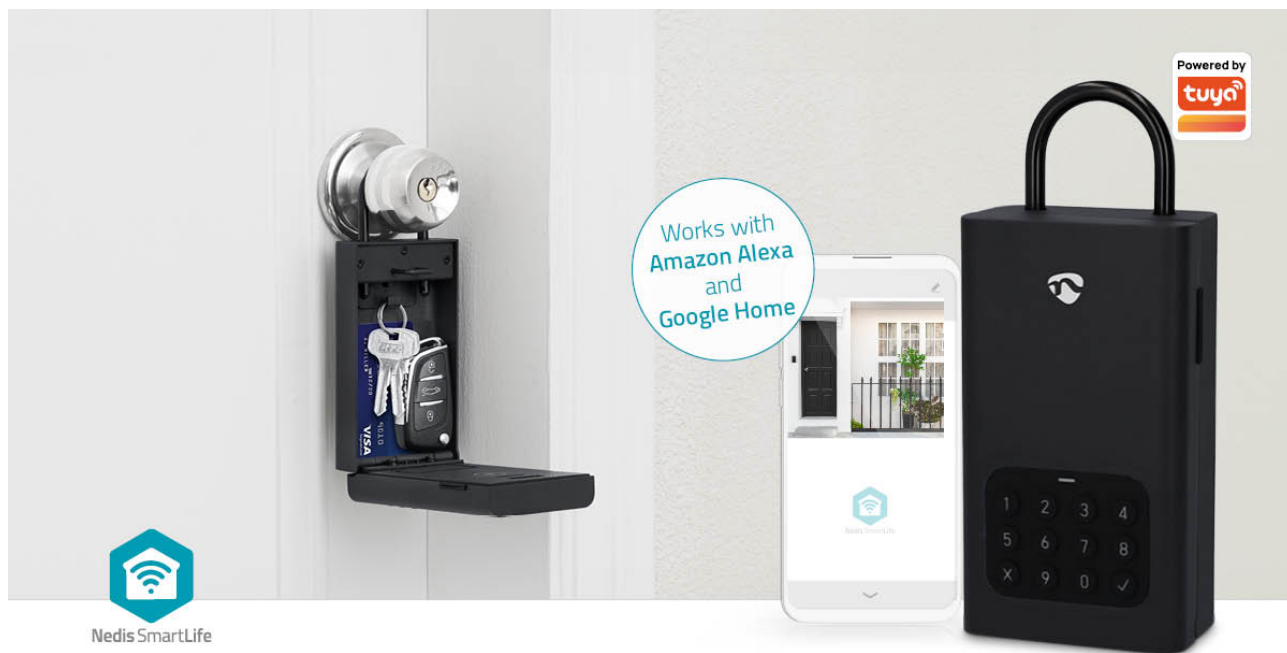

nedis

Boîte à clés SmartLife

**Pour la Sécurité de Vos Clés | Bluetooth® | Dehors | Serrure à clé | IPX5
| Noir**

Marque: Nedis | Référence article: BTHKB10BK | Product EAN number: 5412810438600

Inner Carton EAN: | Outer Carton EAN: 5412810439478

La boîte à clé Nedis Smart Bluetooth est la solution ultime pour un stockage sécurisé et pratique des clés, à la fois pour un usage domestique et quotidien et pour un usage professionnel. Notre boîte à clé Smart Bluetooth est conçue pour offrir un maximum de flexibilité et de commodité. Elle peut être installée de manière permanente sur un mur ou utilisée comme solution portable grâce à son anse qui s'adapte à une poignée de porte. La boîte à clé est suffisamment grande pour y ranger les clés de maison, les cartes de crédit et même les clés de voiture.

Lire la suite en ligne

Caractéristiques

- Boîte à clé Bluetooth intelligente pour une installation permanente ou portable
- Solution murale ou à anse pour installation sur la poignée de porte
- Suffisamment grand pour y ranger des clés, des cartes-clés, des cartes de crédit et d'autres objets de valeur
- Idéal pour une utilisation quotidienne à la maison avec les membres de la famille ou pour un usage professionnel (location de maison, garages)
- Gestion facile des mots de passe